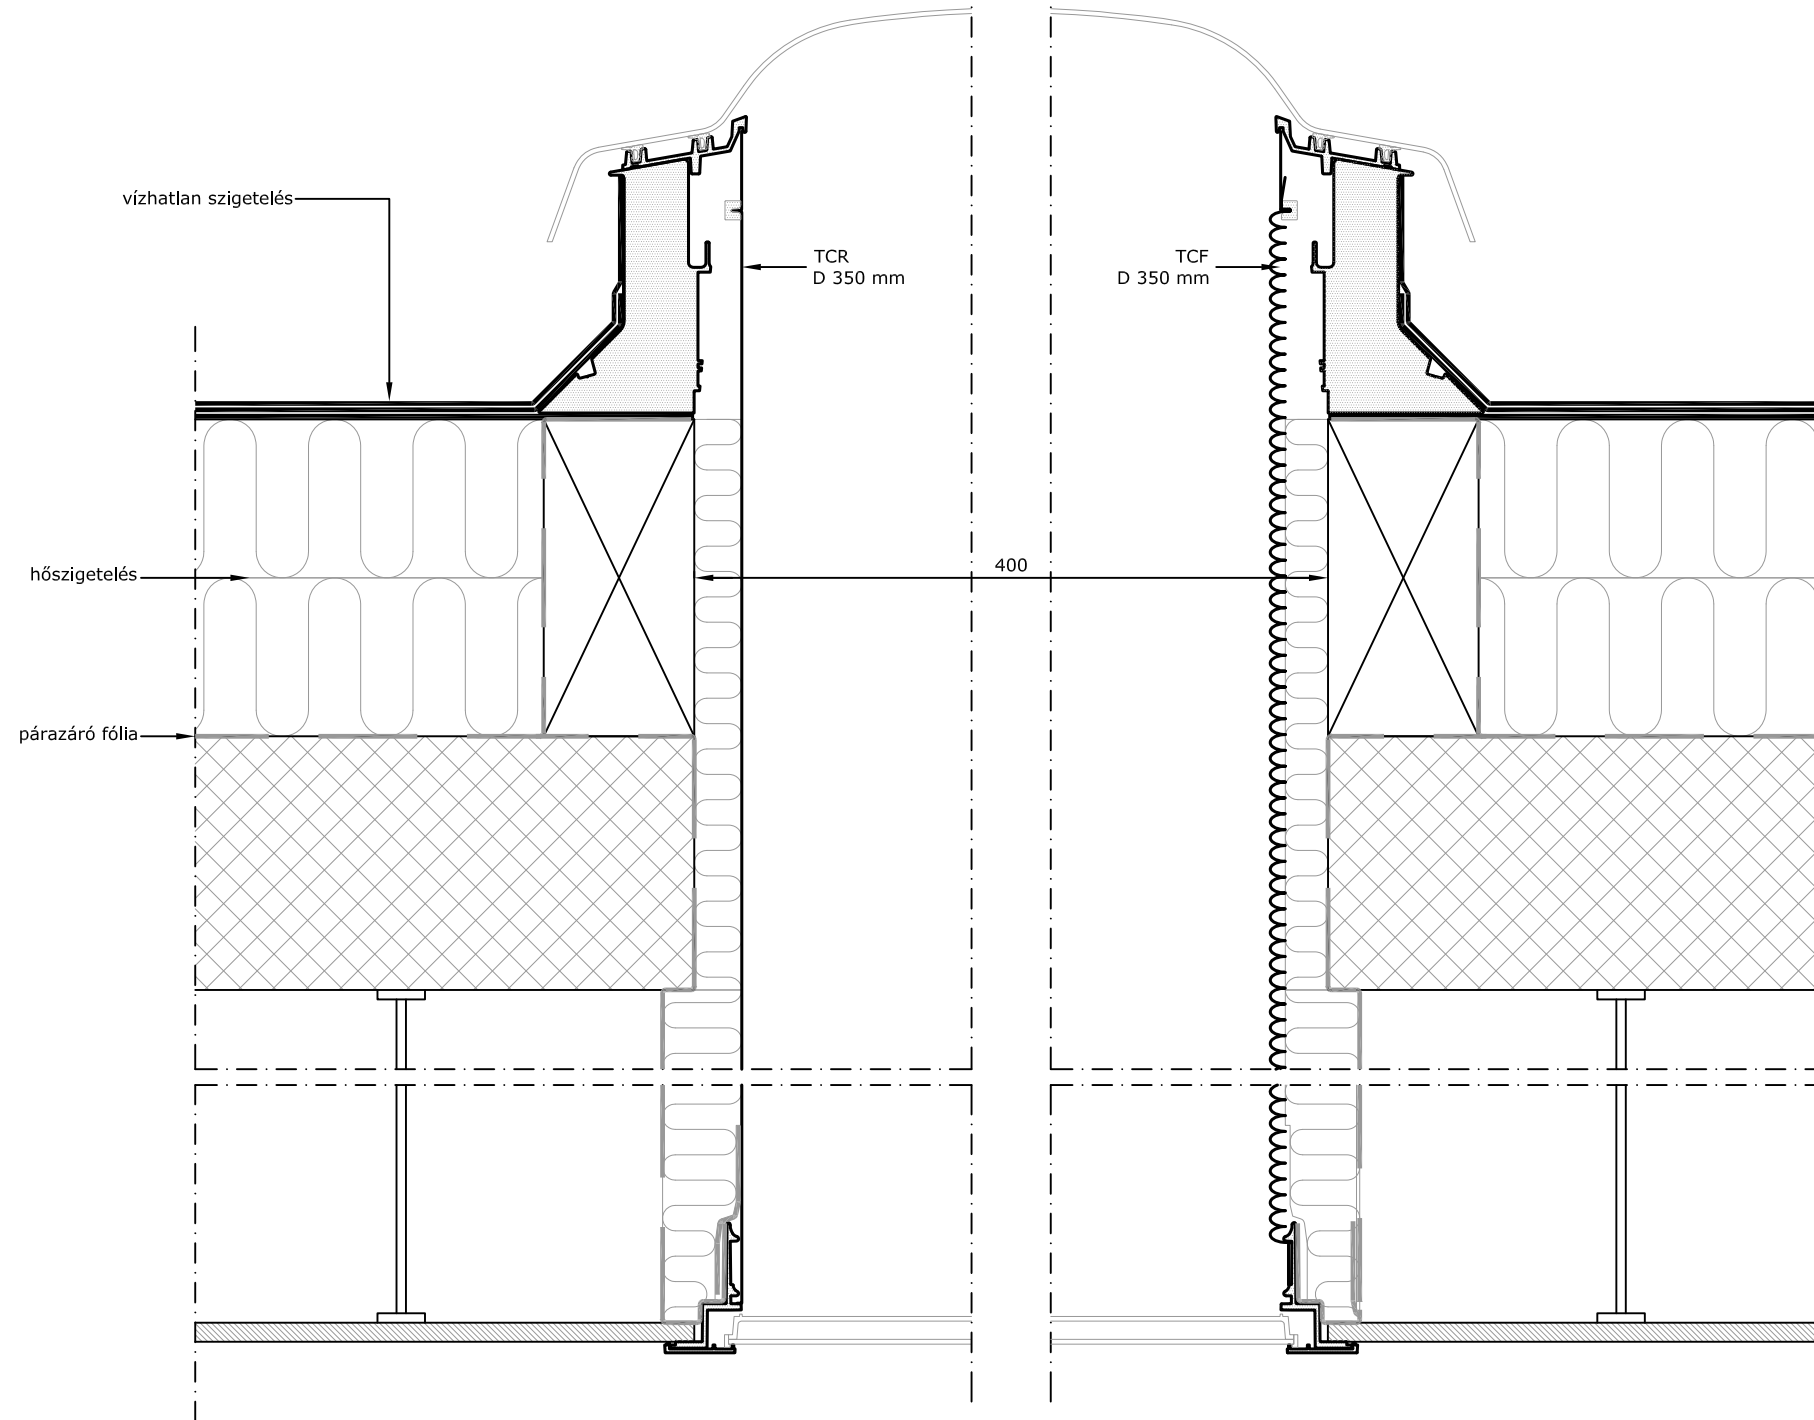

Tető felülnézet

A-A Metszet
1:5

TCR és TCF típusú VELUX fénycsatorna beépítése lapostetőbe álmennyezet esetén.

Ez a rajz csak segédeszközként használható, üzleti célú sokszorosítása, közzététele és egyéb használata kizárólag írásos engedéllyel lehetséges.

Méretek a helyszínen ellenőrizendőek!
Ez a részletrajz csak ötletadó, a beépítés megfelelő színvonalát önmagában nem biztosítja.

Méret: A3
M = 1:5 / 1:20

VELUX Magyarország Kft.
1031 BUDAPEST
ZSÓFIA ÚT 1-3.
VELUX-h@VELUX.com