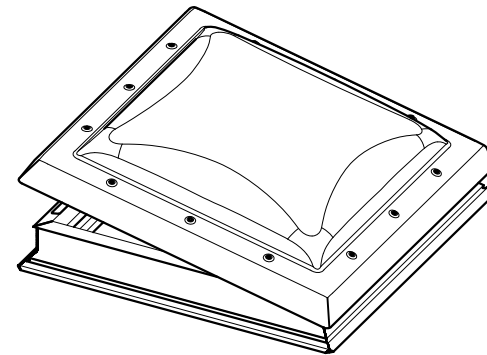

VELUX Termékek:

Tetőfedések:

CFP (Fix kupola)

CVP
(Kézi hajtókarral vagy Elektromosan szellőztetésre nyitható kupola)

Födémnyílás méretei =
(Szélesség) x (Hosszúság)
600 x 600
800 x 800
600 x 900
900 x 900
1000 x 1000
1200 x 1200

VELUX CVP+CFP típusú tetőtéri ablak szigetelő lemezbe építve
Tetőszerkezet: beton és a szarufák

Dátum: 15.01.10	Fájl neve: CVP-AS-401-0110_HU.DWG	Rajz száma: 1/1
Minden méret mm-ben van megadva		

SCo