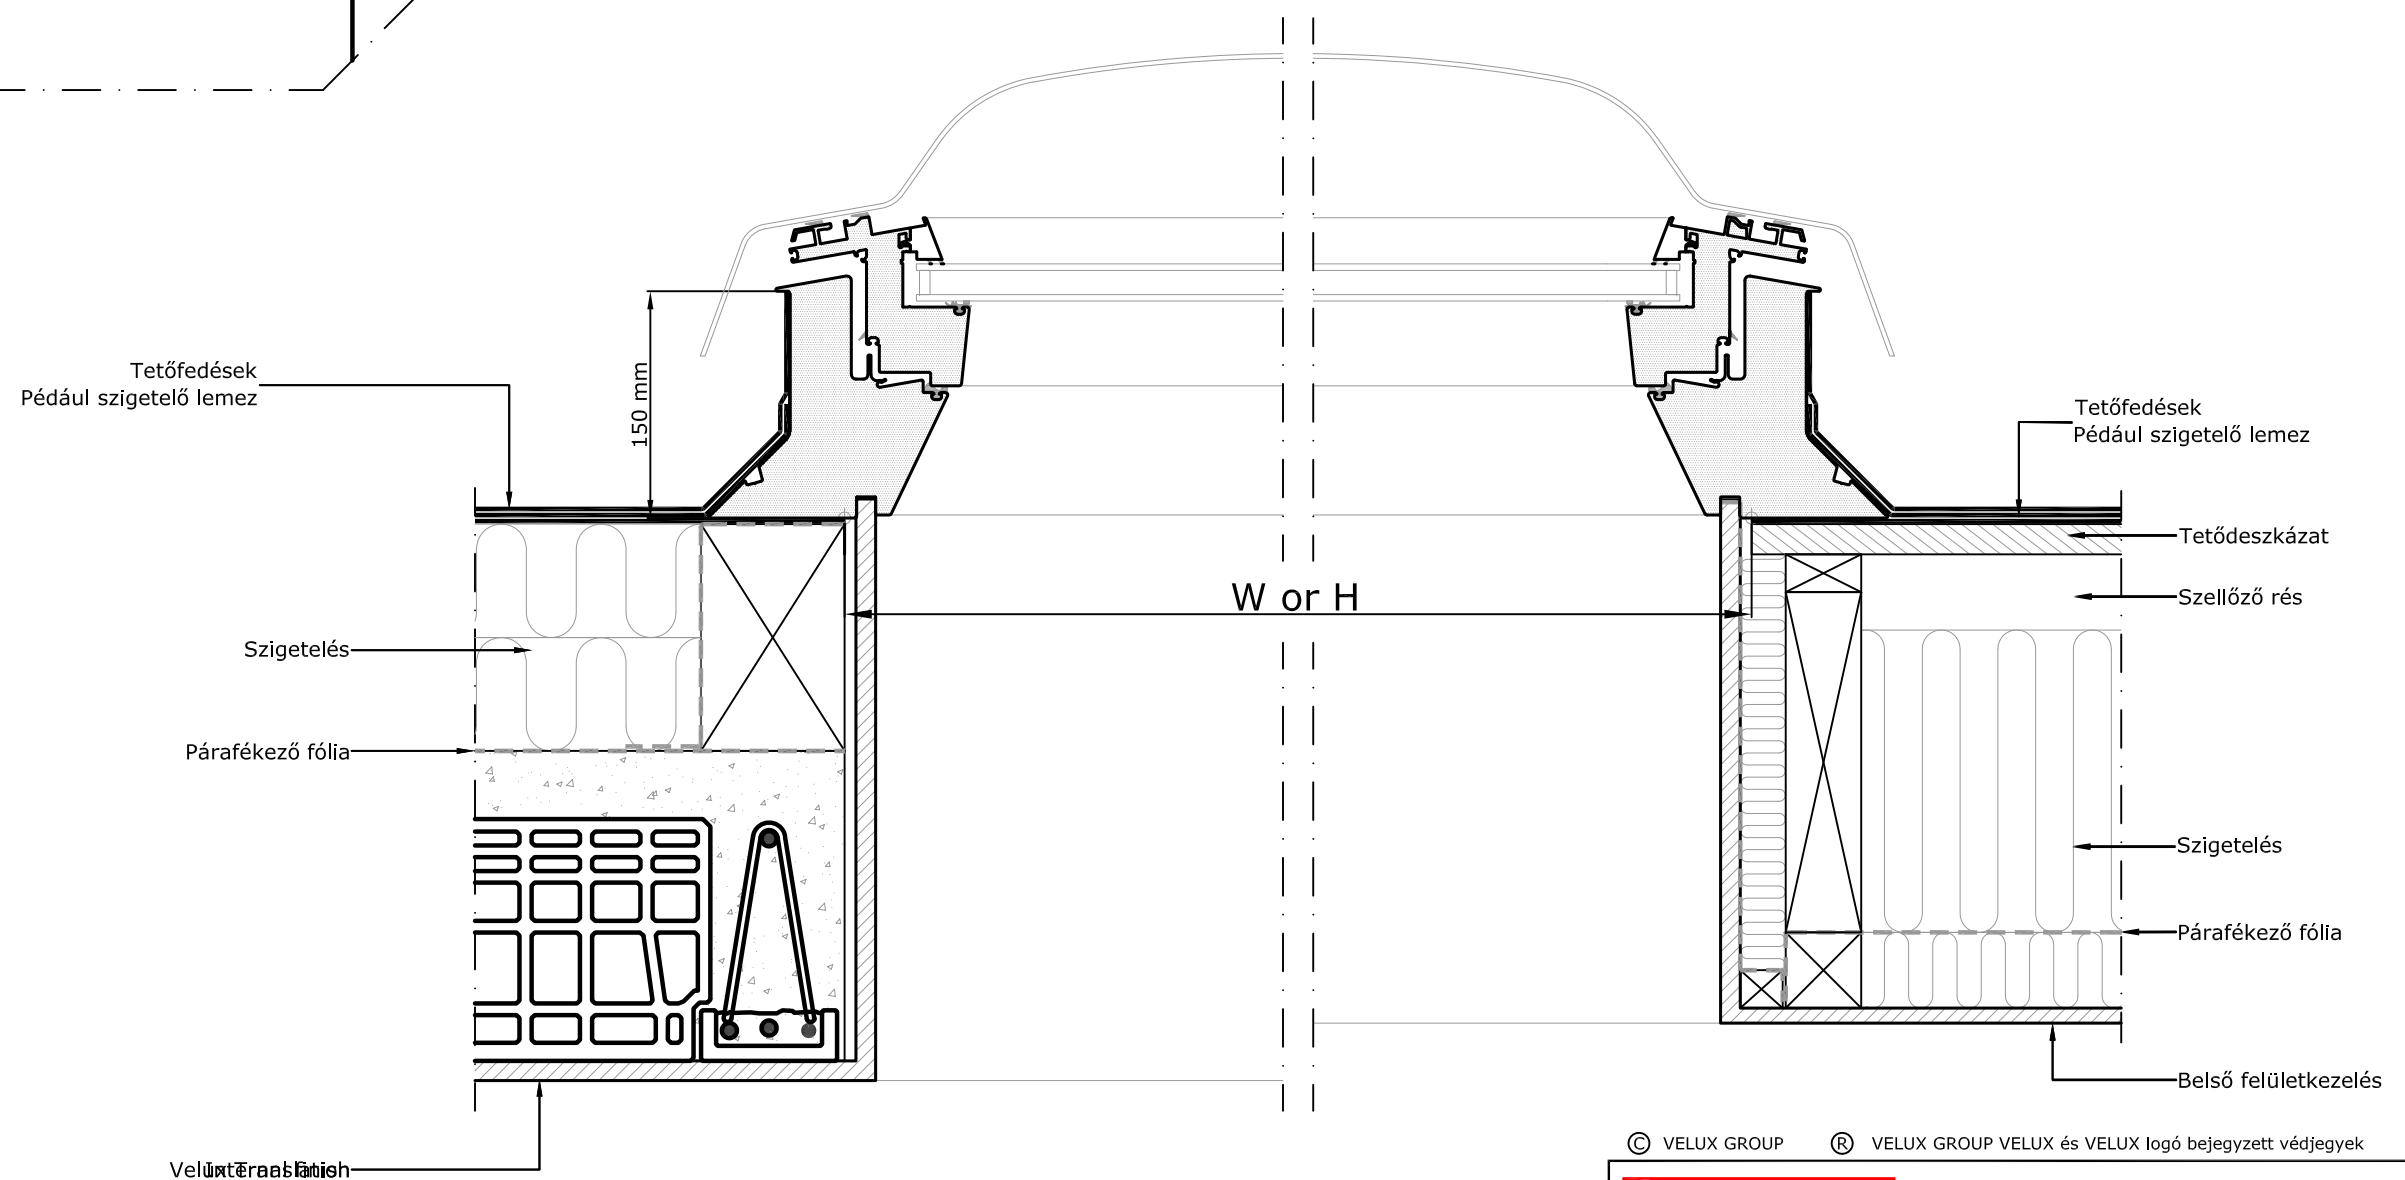

VELUX Termékek:

Tetőfedések:

CFP (Fix kupola)

CVP
(Kézi hajtókarral vagy Elektromosan szellőztetésre nyitható kupola)

Födémnyílás méretei =
(Szélesség) x (Hosszúság)
600 x 600
800 x 800
600 x 900
900 x 900
1000 x 1000
1200 x 1200

Tetőre merőleges nézet

A-A metszet

© VELUX GROUP ® VELUX GROUP VELUX és VELUX logó bejegyzett védjegyek

VELUX Magyarország Kft.
H-1031 Budapest, Zsófia utca 1-3.

Jegyzet:
VELUX tetőablakok, burkolókeretek és beépítőtermékek szerelésekor be kell tartani a gyártói utasításokat és a hatályos építészeti és tűzvédelmi előírásokat.

VELUX CVP+CFP típusú tetőtéri ablak szigetelő lemezbe építve
Tetőszerkezet: beton és a szarufák

Dátum: 15.01.10	Fájl neve: CVP-AS-401-0110_HU.DWG	Rajz száma: 1/1
Minden méret mm-ben van megadva		

SCo