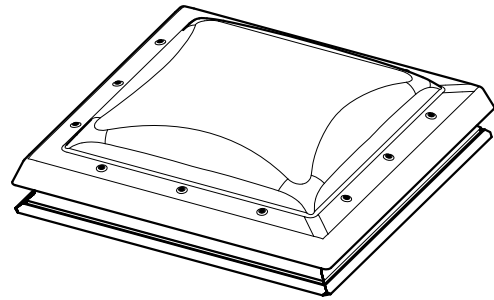

VELUX Termékek:

Tetőfedések:

CFP (Fix kupola)

CVP
(Kézi hajtókarral vagy Elektromosan szellőztetésre nyitható kupola)

Födémnyílás méretei =
(Szélesség) x (Hosszúság)
600 x 600
800 x 800
600 x 900
900 x 900
1000 x 1000
1200 x 1200

VELUX CVP+CFP típusú tetőtéri ablak szigetelő lemezbe építve
Tetőszerkezet: beton és a szarufák

Dátum: 15.01.10	Fájl neve: CVP-AS-401-0110_HU.DWG	Rajz száma: 1/1
Minden méret mm-ben van megadva		

SCo