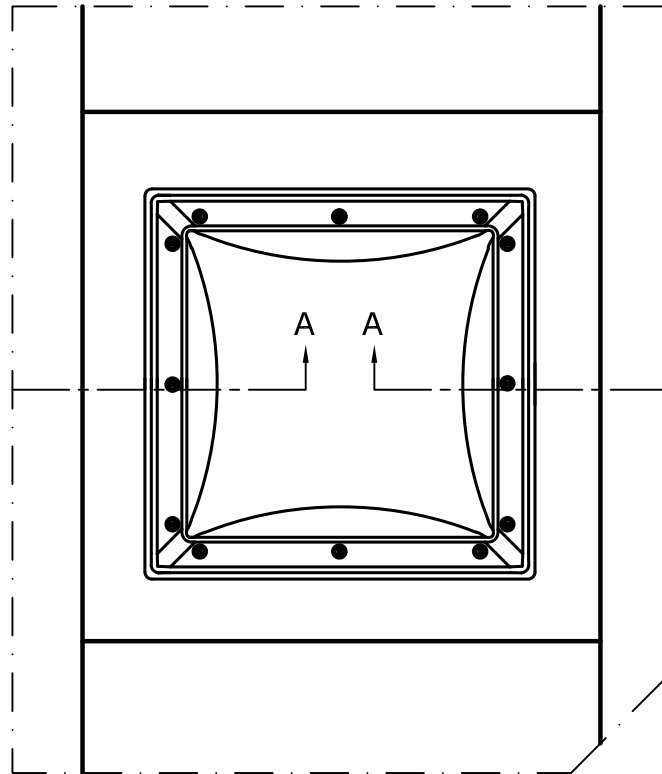

VELUX Termékek:

Tetőfedések:

CFP (Fix kupola)

CVP
(Kézi hajtókarral vagy Elektromosan szellőztetésre nyitható kupola)

Födémnyílás méretei =
(Szélesség) x (Hosszúság)
600 x 600
800 x 800
600 x 900
900 x 900
1000 x 1000
1200 x 1200

VELUX CVP+CFP típusú tetőtéri ablak szigetelő lemezbe építve
Tetőszerkezet: beton és a szarufák

Dátum: 15.01.10	Fájl neve: CVP-AS-401-0110_HU.DWG	Rajz száma: 1/1
Minden méret mm-ben van megadva		

SCo