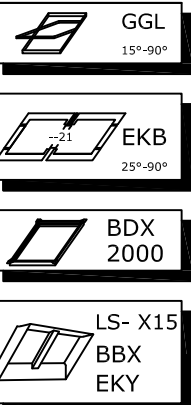

Tetőre merőleges nézet

A-A metszet
1:5

1:2.5

B-B metszet
1:5

VELUX Termékek:

Tetőfedések:

*Hagyományos kettős hód farkú cserépfedés

© VELUX GROUP ® VELUX GROUP VELUX és VELUX logó bejegyzett védjegyek