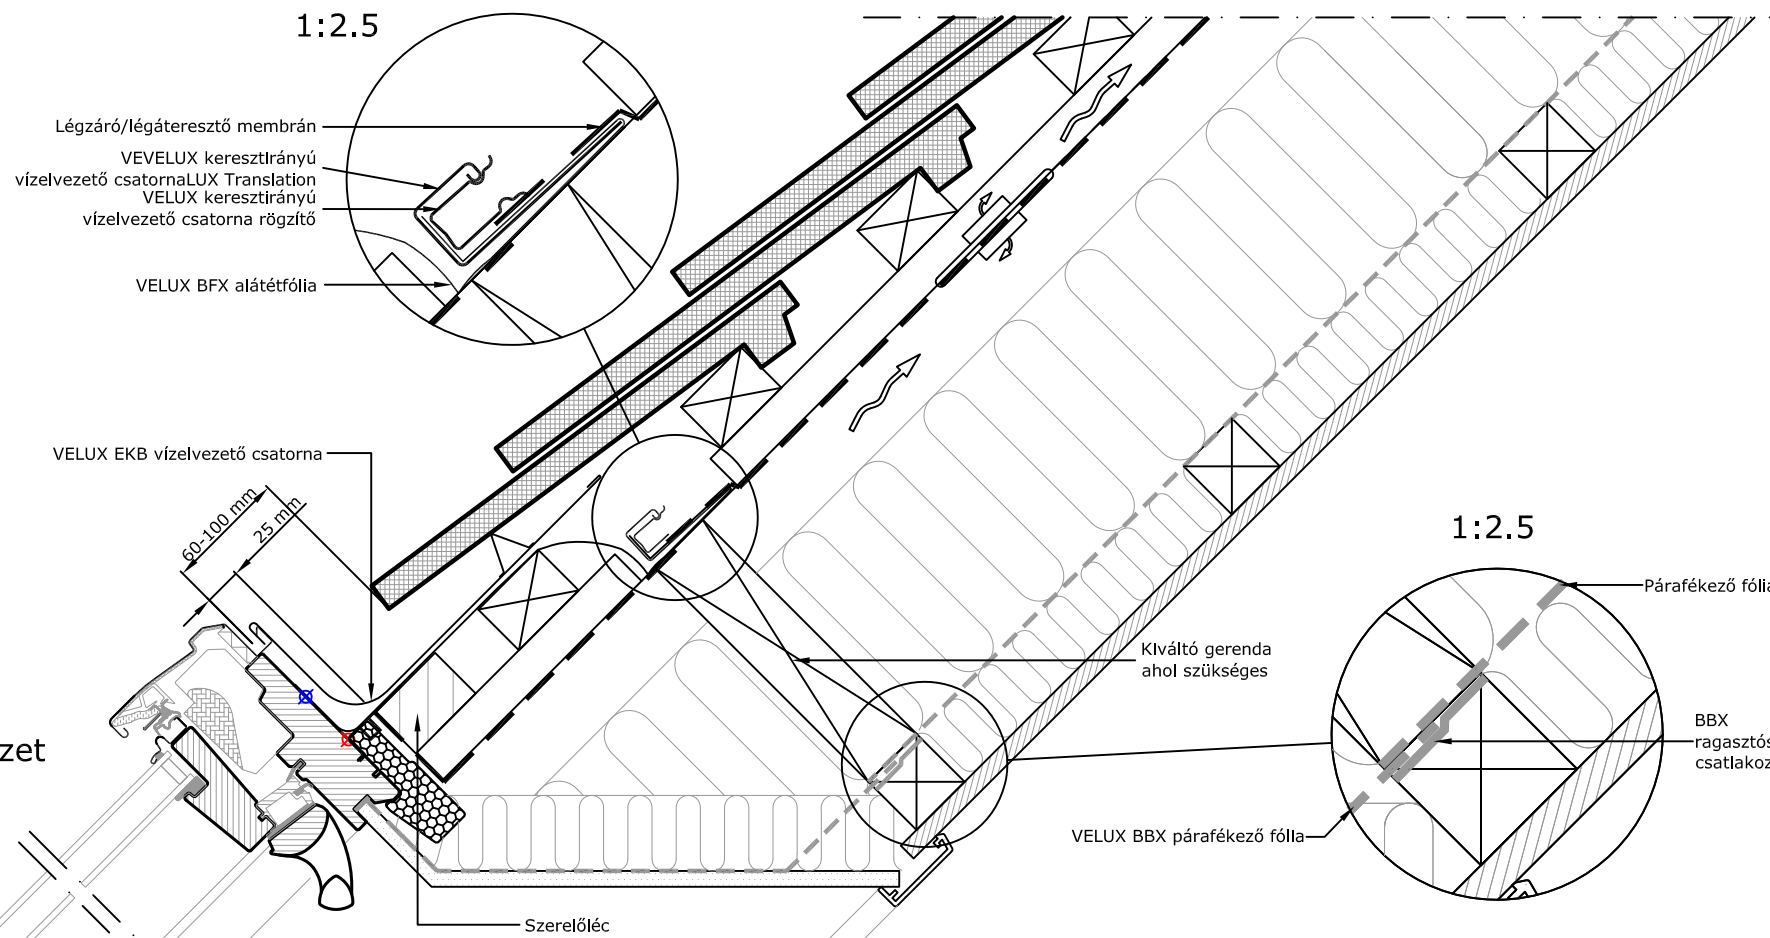

Tetőre merőleges nézet

A-A metszet
1:5

1:2.5

B-B metszet
1:5

VELUX Termékek:

Tetőfedések:

*Hagyományos kettős hód farkú cserépfedés

© VELUX GROUP ® VELUX GROUP VELUX és VELUX logó bejegyzett védjegyek