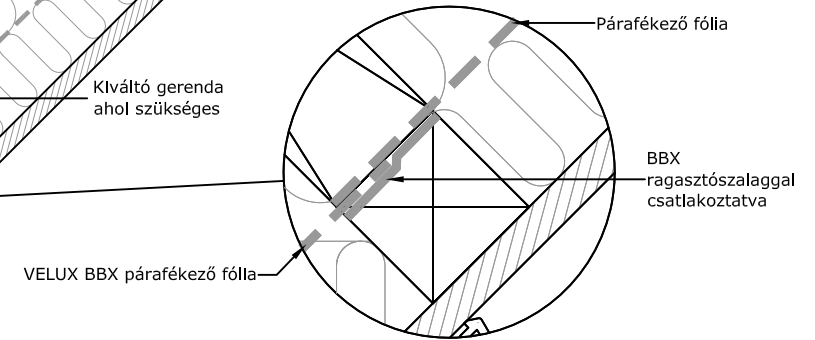

Tetőre merőleges nézet

A-A metszet
1:5

1:2.5

B-B metszet
1:5

VELUX Termékek:

Tetőfedések:

*Hagyományos kettős hód farkú cserépfedés

© VELUX GROUP ® VELUX GROUP VELUX és VELUX logó bejegyzett védjegyek