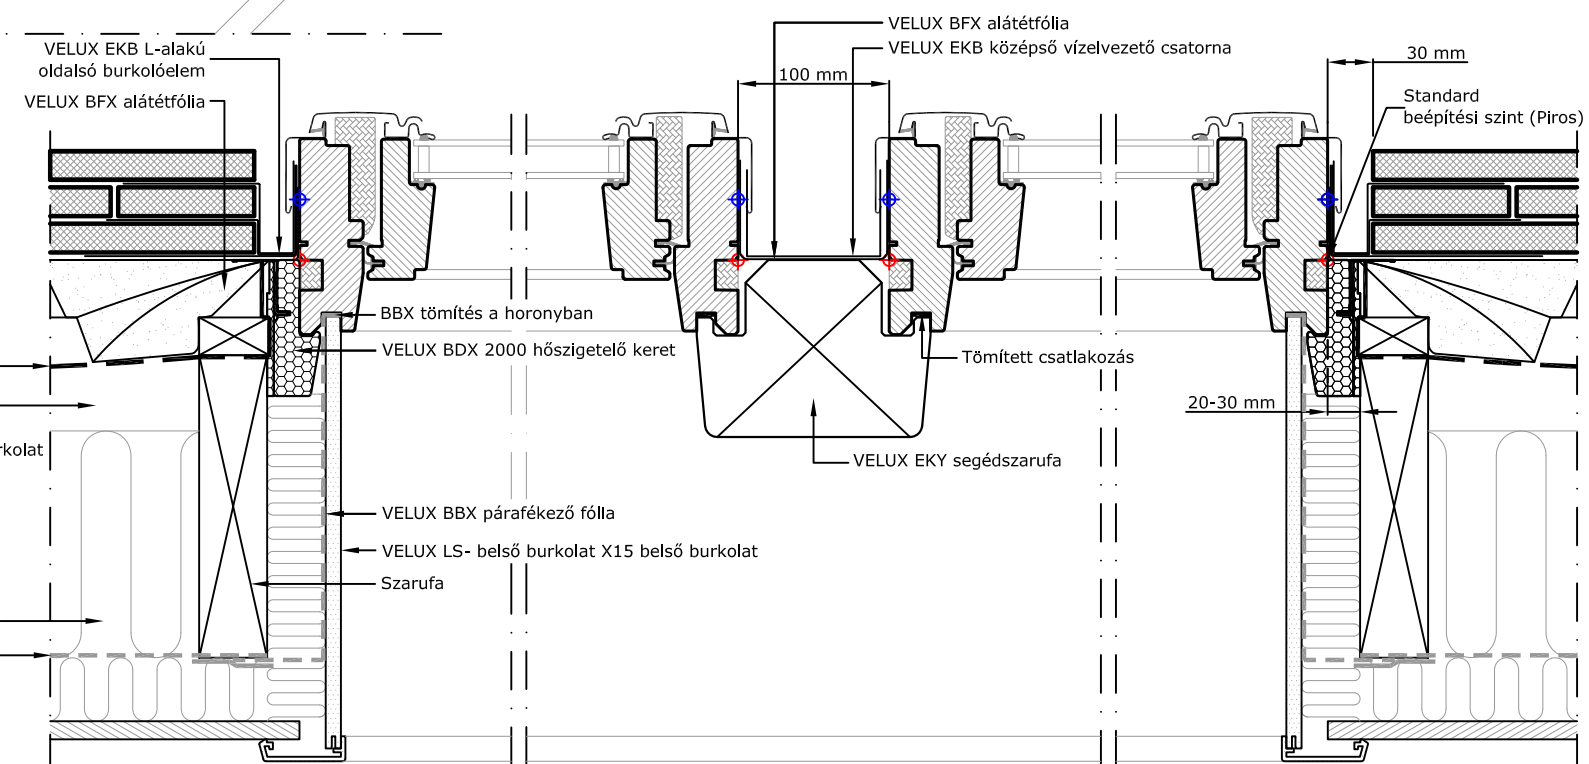

Tetőre merőleges nézet

A-A metszet
1:5

1:2.5

B-B metszet
1:5

VELUX Termékek:

Tetőfedések:

*Hagyományos kettős hód farkú cserépfedés

© VELUX GROUP ® VELUX GROUP VELUX és VELUX logó bejegyzett védjegyek

VELUX Magyarország Kft.
H-1031 Budapest, Zsófia utca 1-3.

Jegyzet:
VELUX tetőablakok, burkolókeretek és beépítőtermékek szerelésekor be kell tartani a gyártói utasításokat és a hatályos építészeti és tűzvédelmi előírásokat.

VELUX GGL típusú tetőtéri ablak zsindefedésbe építve
VELUX BDX 2000 hőszigetelő keret
VELUX EKB burkolókeret, VELUX belső burkolat LS- X15
VELUX BBX párafékező fólia gallér + VELUX EKY segédstrarufa

Dátum: 27.02.2013	Fájl neve: EKB-GGL-XXX-0213_HB.DWG	Rajz száma: 1/1
--------------------------	--	---------------------------