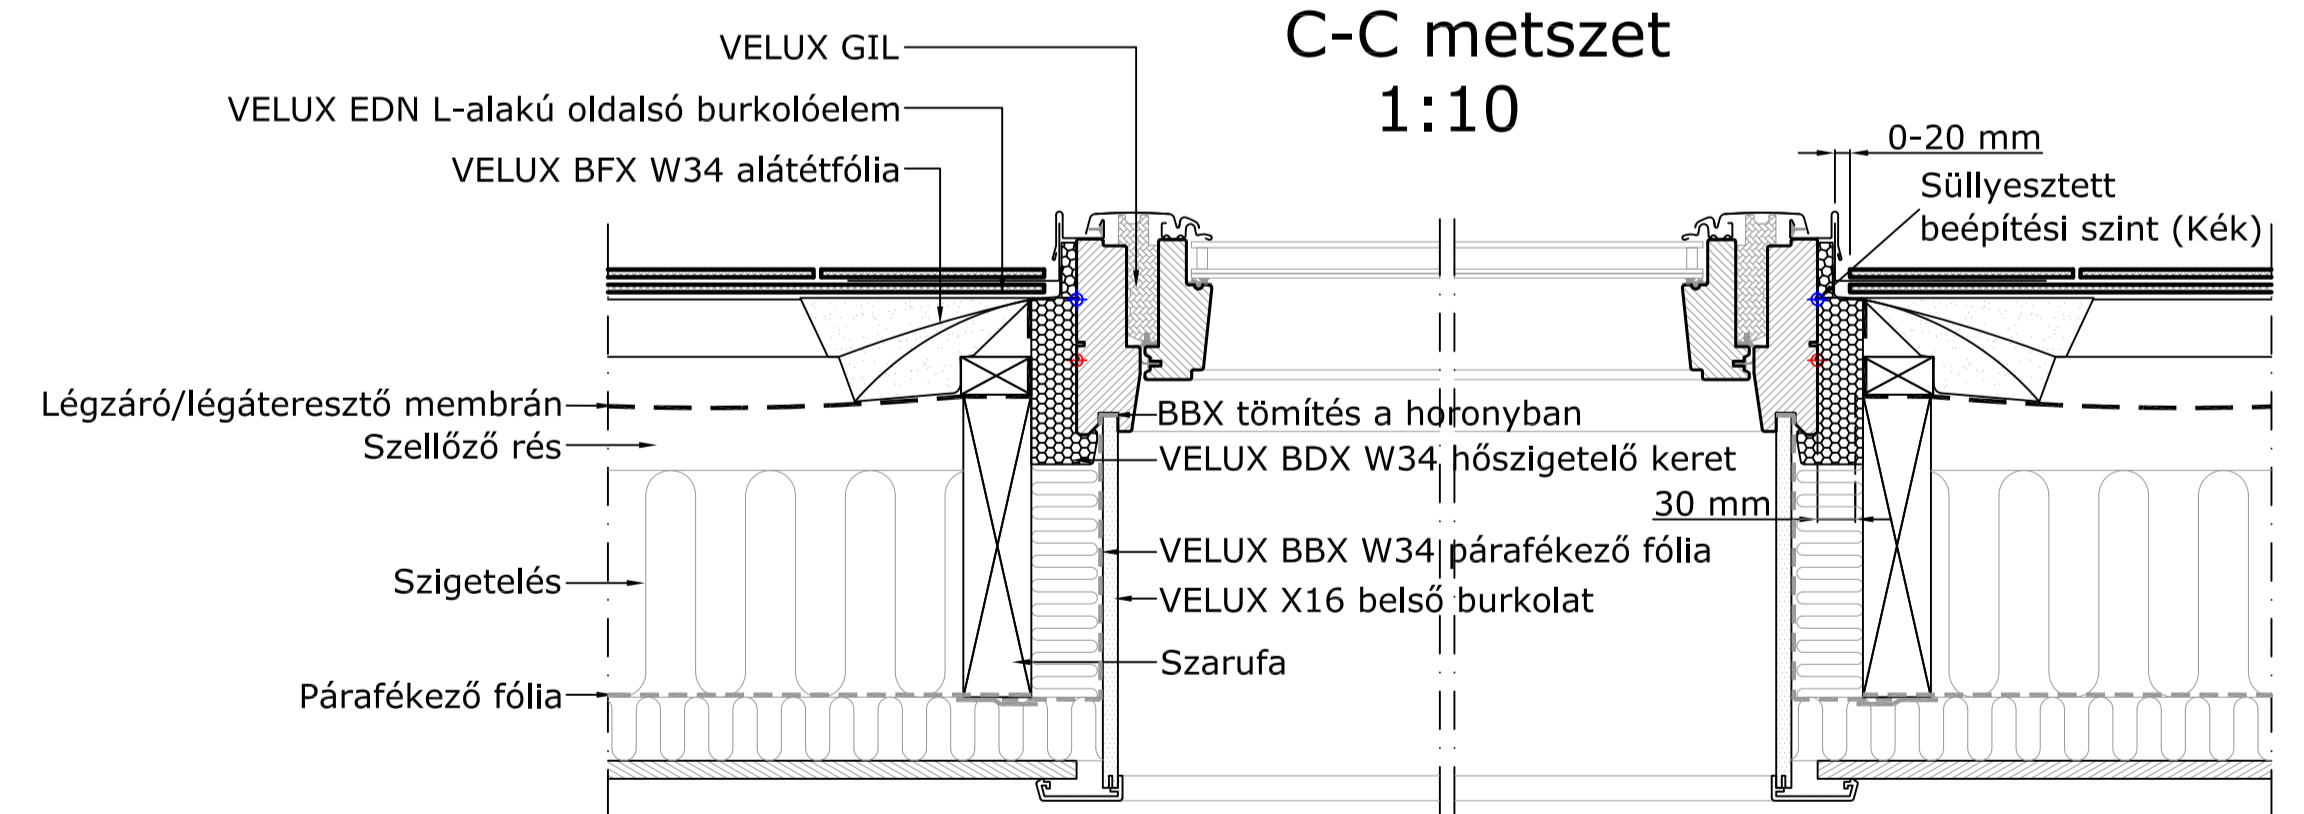

Tetőre merőleges nézet

A-A metszet  
1:10

B-B metszet  
1:10

C-C metszet  
1:10

D-D metszet  
1:10

VELUX Termékek:

-  GGL  
15°-90°
-  GIL  
15°-90°
-  EDN  
20°-90°
-  ETN  
20°-90°
-  BFX
-  BDX  
2000
-  LS-  
BBX
-  BFX W34
-  BDX W34
-  X16  
BBX W34

Tetőfedések:

-  PALA  
< 8 mm

© VELUX GROUP ® VELUX GROUP VELUX és VELUX logó bejegyzett védjegyek

**VELUX Magyarország Kft.**  
H-1031 Budapest, Zsófia utca 1-3.

Jegyzet:  
VELUX tetőablakok, burkolókeretek és beépítőtermékek szerelésekor be kell tartani a gyártói utasításokat és a hatályos építészeti és tűzvédelmi előírásokat.

<b>Dátum:</b> 26.02.14	<b>Fájl neve:</b> EDN+ETN-GGL-GIL-0214_HU.DWG	<b>Rajz száma:</b> 1/1
<b>Minden méret mm-ben van megadva</b>		
<b>SCo</b>		