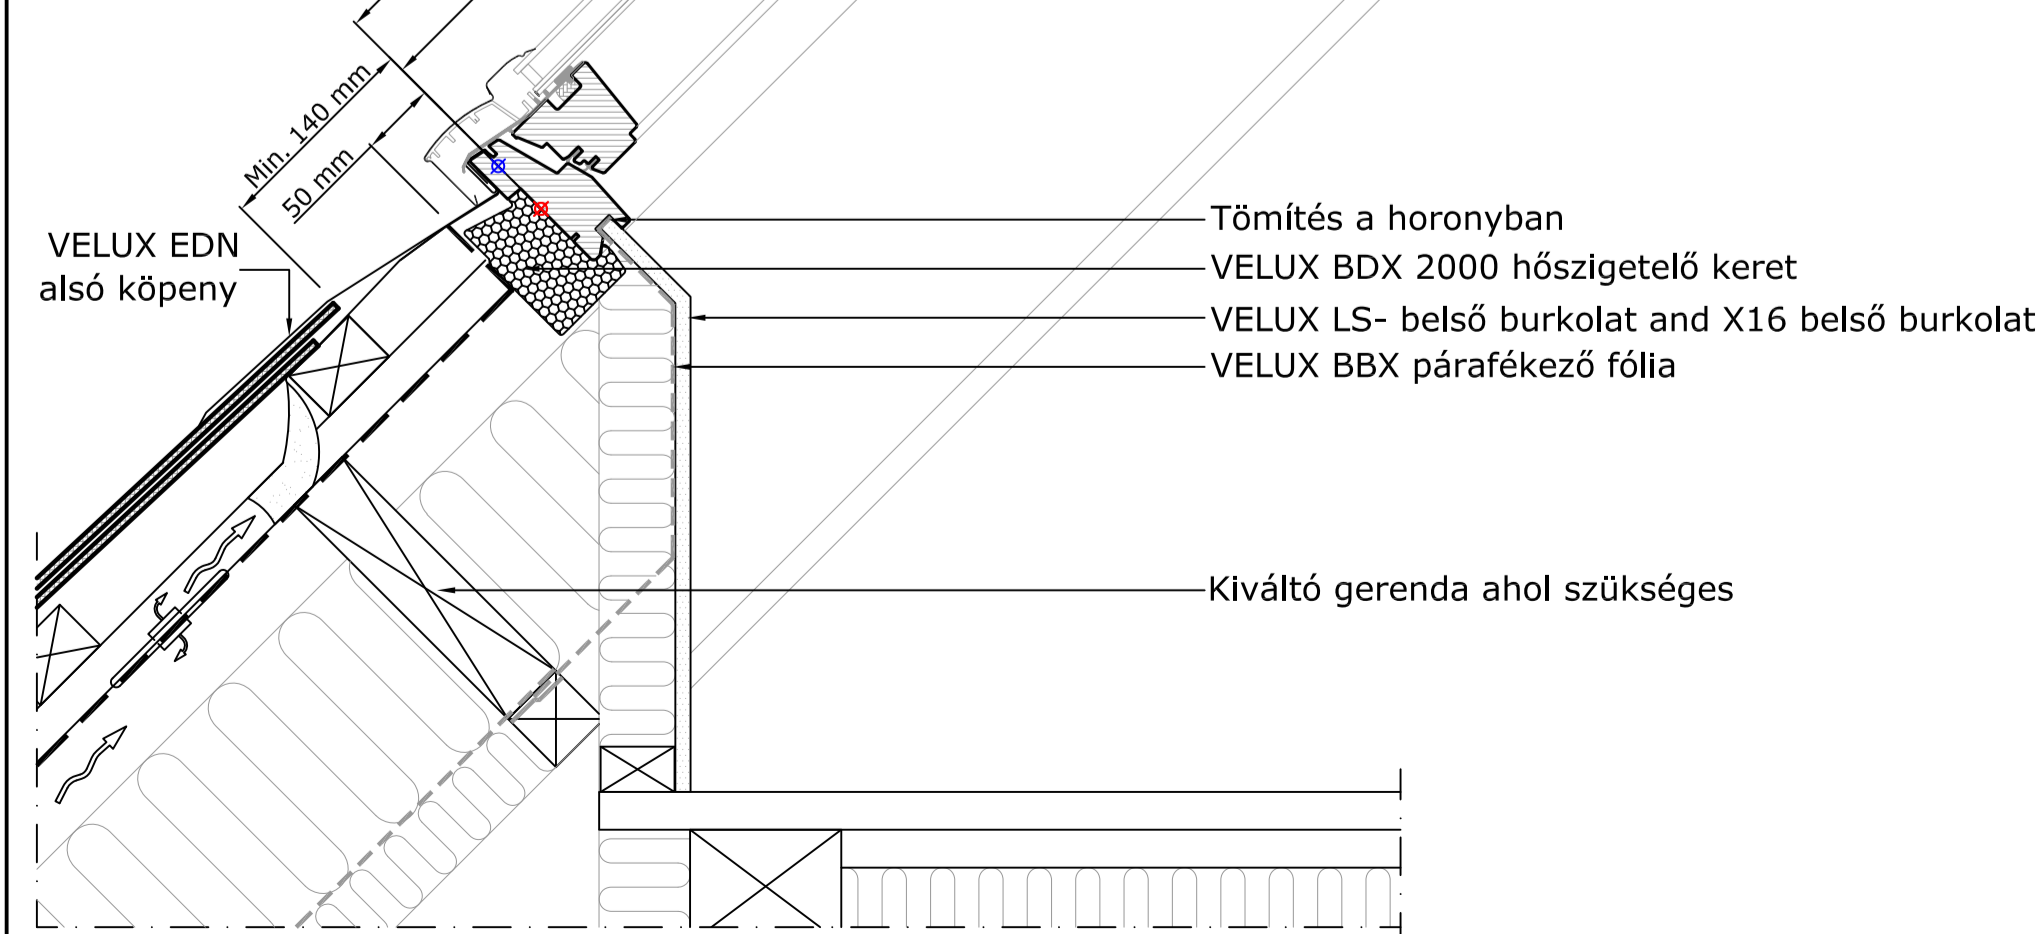

Tetőre merőleges nézet

A-A metszet  
1:10

B-B metszet  
1:10

C-C metszet  
1:10

D-D metszet  
1:10

VELUX Termékek:

-  GGL  
15°-90°
-  GIL  
15°-90°
-  EDN  
20°-90°
-  ETN  
20°-90°
-  BFX
-  BDX  
2000
-  LS-  
BBX
-  BFX W34
-  BDX W34
-  X16  
BBX W34

Tetőfedések:

-  PALA  
< 8 mm

© VELUX GROUP ® VELUX GROUP VELUX és VELUX logó bejegyzett védjegyek

**VELUX Magyarország Kft.**  
H-1031 Budapest, Zsófia utca 1-3.

Jegyzet:  
VELUX tetőablakok, burkolókeretek és beépítőtermékek szerelésekor be kell tartani a gyártói utasításokat és a hatályos építészeti és tűzvédelmi előírásokat.

<b>Dátum:</b> 26.02.14	<b>Fájl neve:</b> EDN+ETN-GGL-GIL-0214_HU.DWG	<b>Rajz száma:</b> 1/1
<b>Minden méret mm-ben van megadva</b>		
<b>SCo</b>		