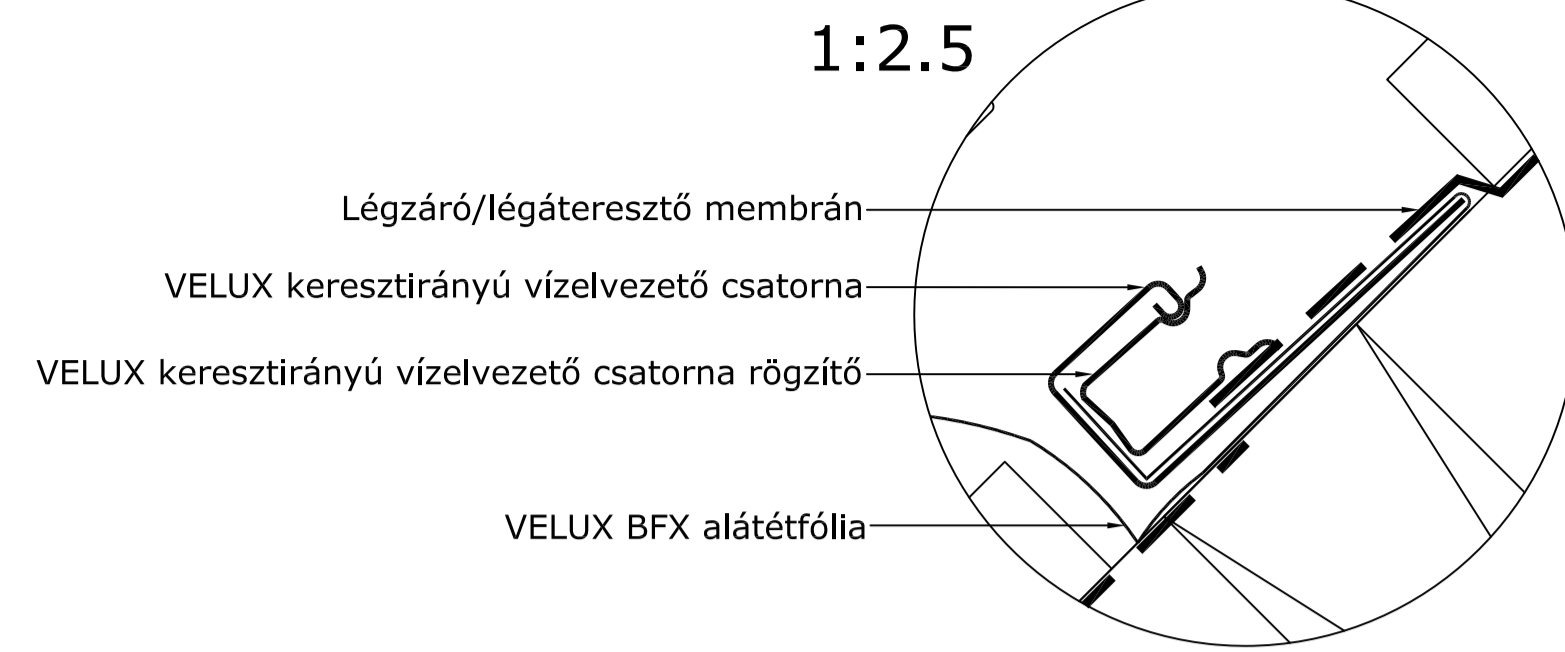

Tetőre merőleges nézet

A-A metszet  
1:10

B-B metszet  
1:10

C-C metszet  
1:10

D-D metszet  
1:10

VELUX Termékek:

-  GGL  
15°-90°
-  GIL  
15°-90°
-  EDN  
20°-90°
-  ETN  
20°-90°
-  BFX
-  BDX  
2000
-  LS-  
BBX
-  BFX W34
-  BDX W34
-  X16  
BBX W34

Tetőfedések:

-  PALA  
< 8 mm

© VELUX GROUP ® VELUX GROUP VELUX és VELUX logó bejegyzett védjegyek

**VELUX Magyarország Kft.**  
H-1031 Budapest, Zsófia utca 1-3.

Jegyzet:  
VELUX tetőablakok, burkolókeretek és beépítőtermékek szerelésekor be kell tartani a gyártói utasításokat és a hatályos építészeti és tűzvédelmi előírásokat.