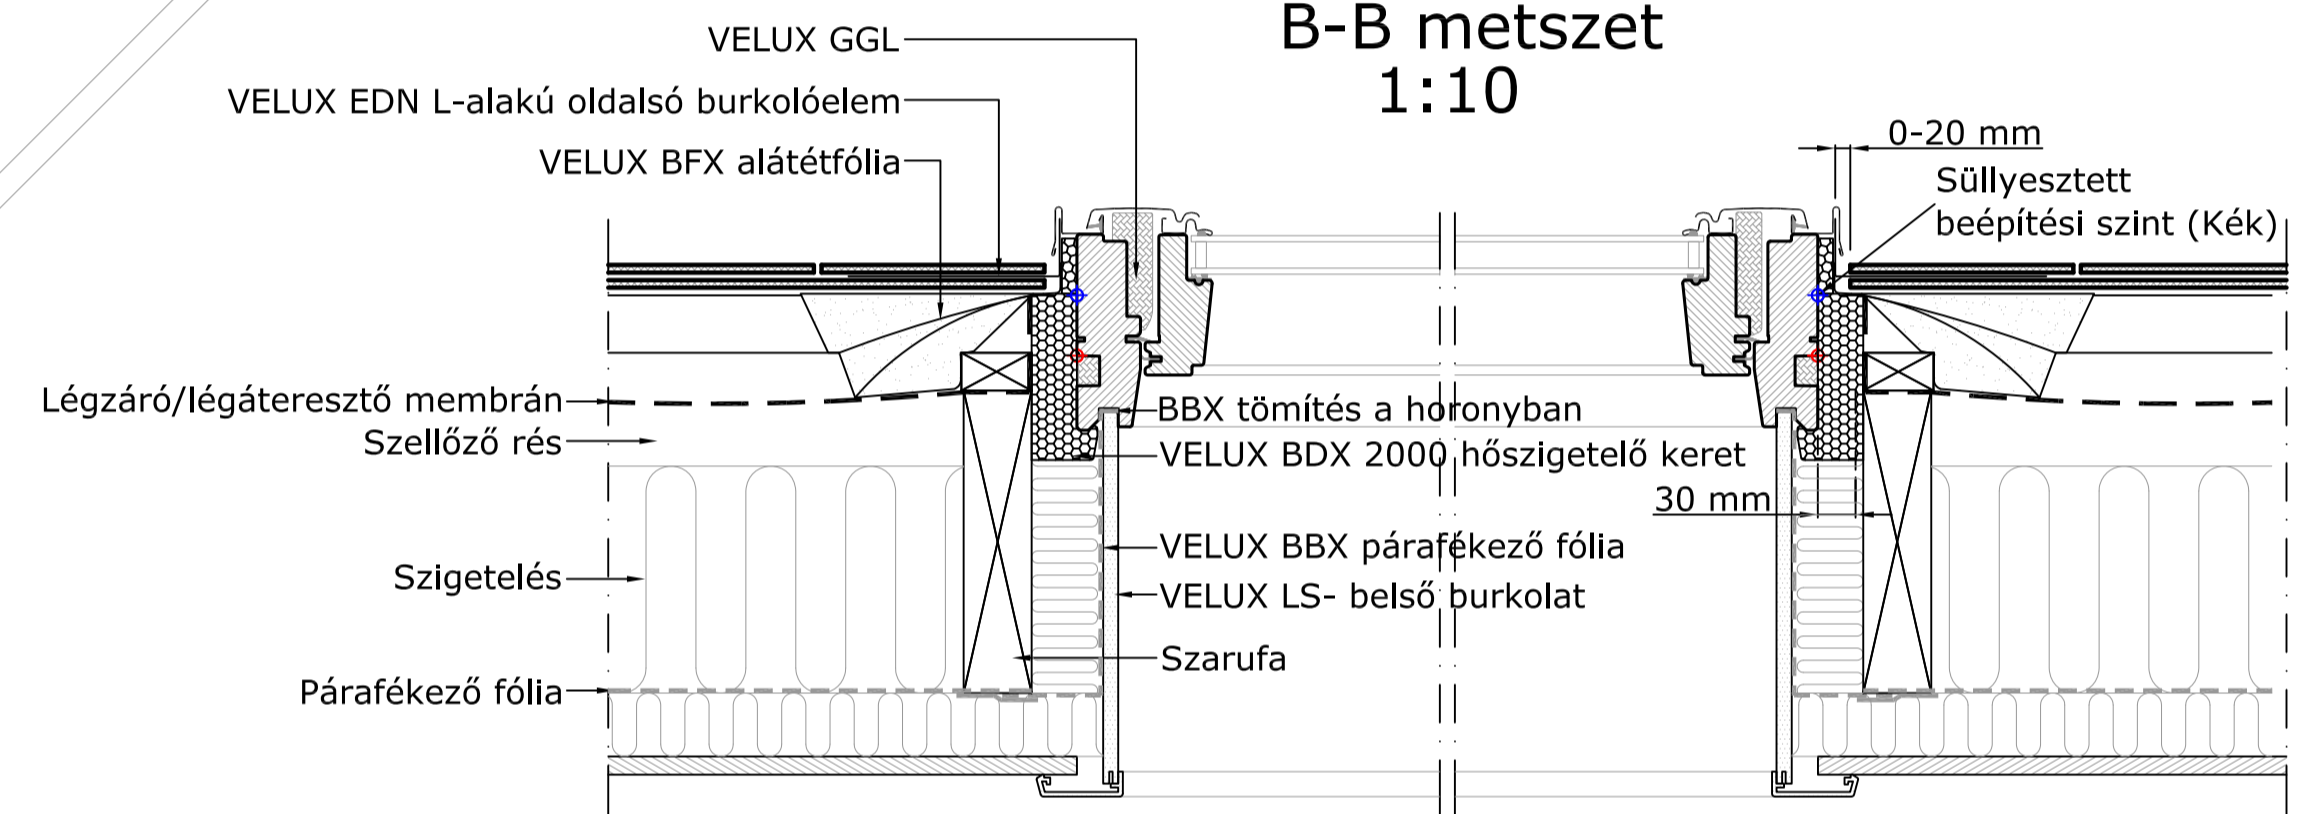

Tetőre merőleges nézet

A-A metszet  
1:10

B-B metszet  
1:10

C-C metszet  
1:10

D-D metszet  
1:10

VELUX Termékek:

-  GGL  
15°-90°
-  GIL  
15°-90°
-  EDN  
20°-90°
-  ETN  
20°-90°
-  BFX
-  BDX  
2000
-  LS-  
BBX
-  BFX W34
-  BDX W34
-  X16  
BBX W34

Tetőfedések:

-  PALA  
< 8 mm

© VELUX GROUP ® VELUX GROUP VELUX és VELUX logó bejegyzett védjegyek

**VELUX Magyarország Kft.**  
H-1031 Budapest, Zsófia utca 1-3.

Jegyzet:  
VELUX tetőablakok, burkolókeretek és beépítőtermékek szerelésekor be kell tartani a gyártói utasításokat és a hatályos építészeti és tűzvédelmi előírásokat.

<b>Dátum:</b> 26.02.14	<b>Fájl neve:</b> EDN+ETN-GGL-GIL-0214_HU.DWG	<b>Rajz száma:</b> 1/1
<b>Minden méret mm-ben van megadva</b>		
<b>SCo</b>		