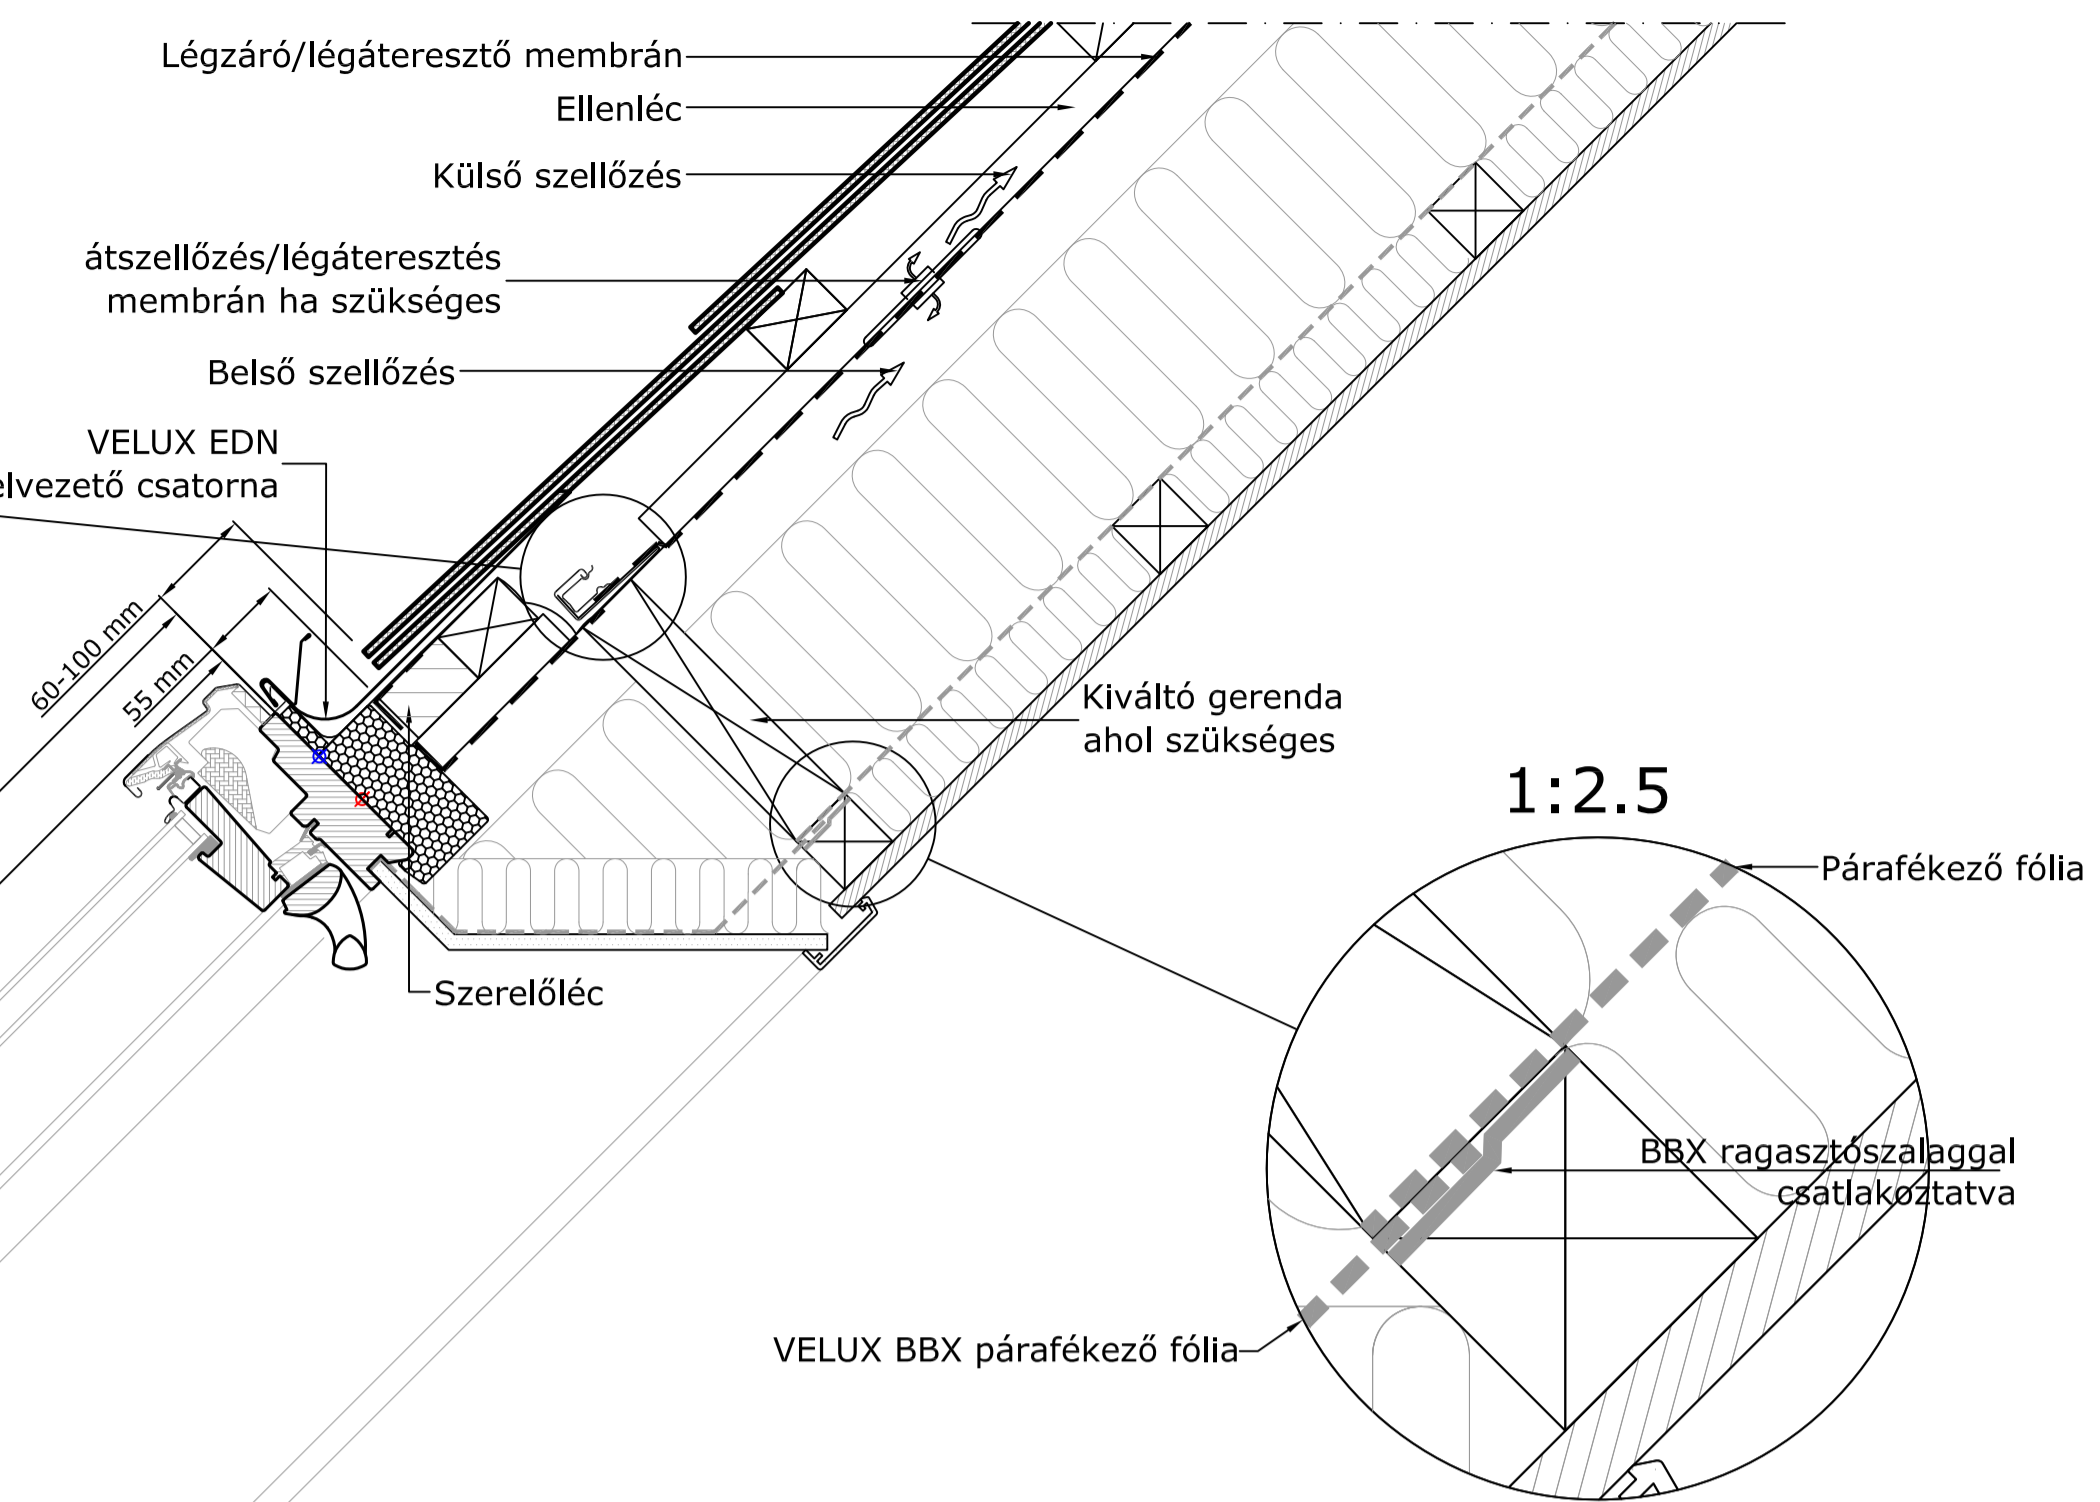

Tetőre merőleges nézet

A-A metszet  
1:10

B-B metszet  
1:10

C-C metszet  
1:10

D-D metszet  
1:10

VELUX Termékek:

-  GGL  
15°-90°
-  GIL  
15°-90°
-  EDN  
20°-90°
-  ETN  
20°-90°
-  BFX
-  BDX  
2000
-  LS-  
BBX
-  BFX W34
-  BDX W34
-  X16  
BBX W34

Tetőfedések:

-  PALA  
< 8 mm

© VELUX GROUP ® VELUX GROUP VELUX és VELUX logó bejegyzett védjegyek

**VELUX Magyarország Kft.**  
H-1031 Budapest, Zsófia utca 1-3.

Jegyzet:  
VELUX tetőablakok, burkolókeretek és beépítőtermékek szerelésekor be kell tartani a gyártói utasításokat és a hatályos építészeti és tűzvédelmi előírásokat.

<b>Dátum:</b> 26.02.14	<b>Fájl neve:</b> EDN+ETN-GGL-GIL-0214_HU.DWG	<b>Rajz száma:</b> 1/1
<b>Minden méret mm-ben van megadva</b>		
<b>SCo</b>		