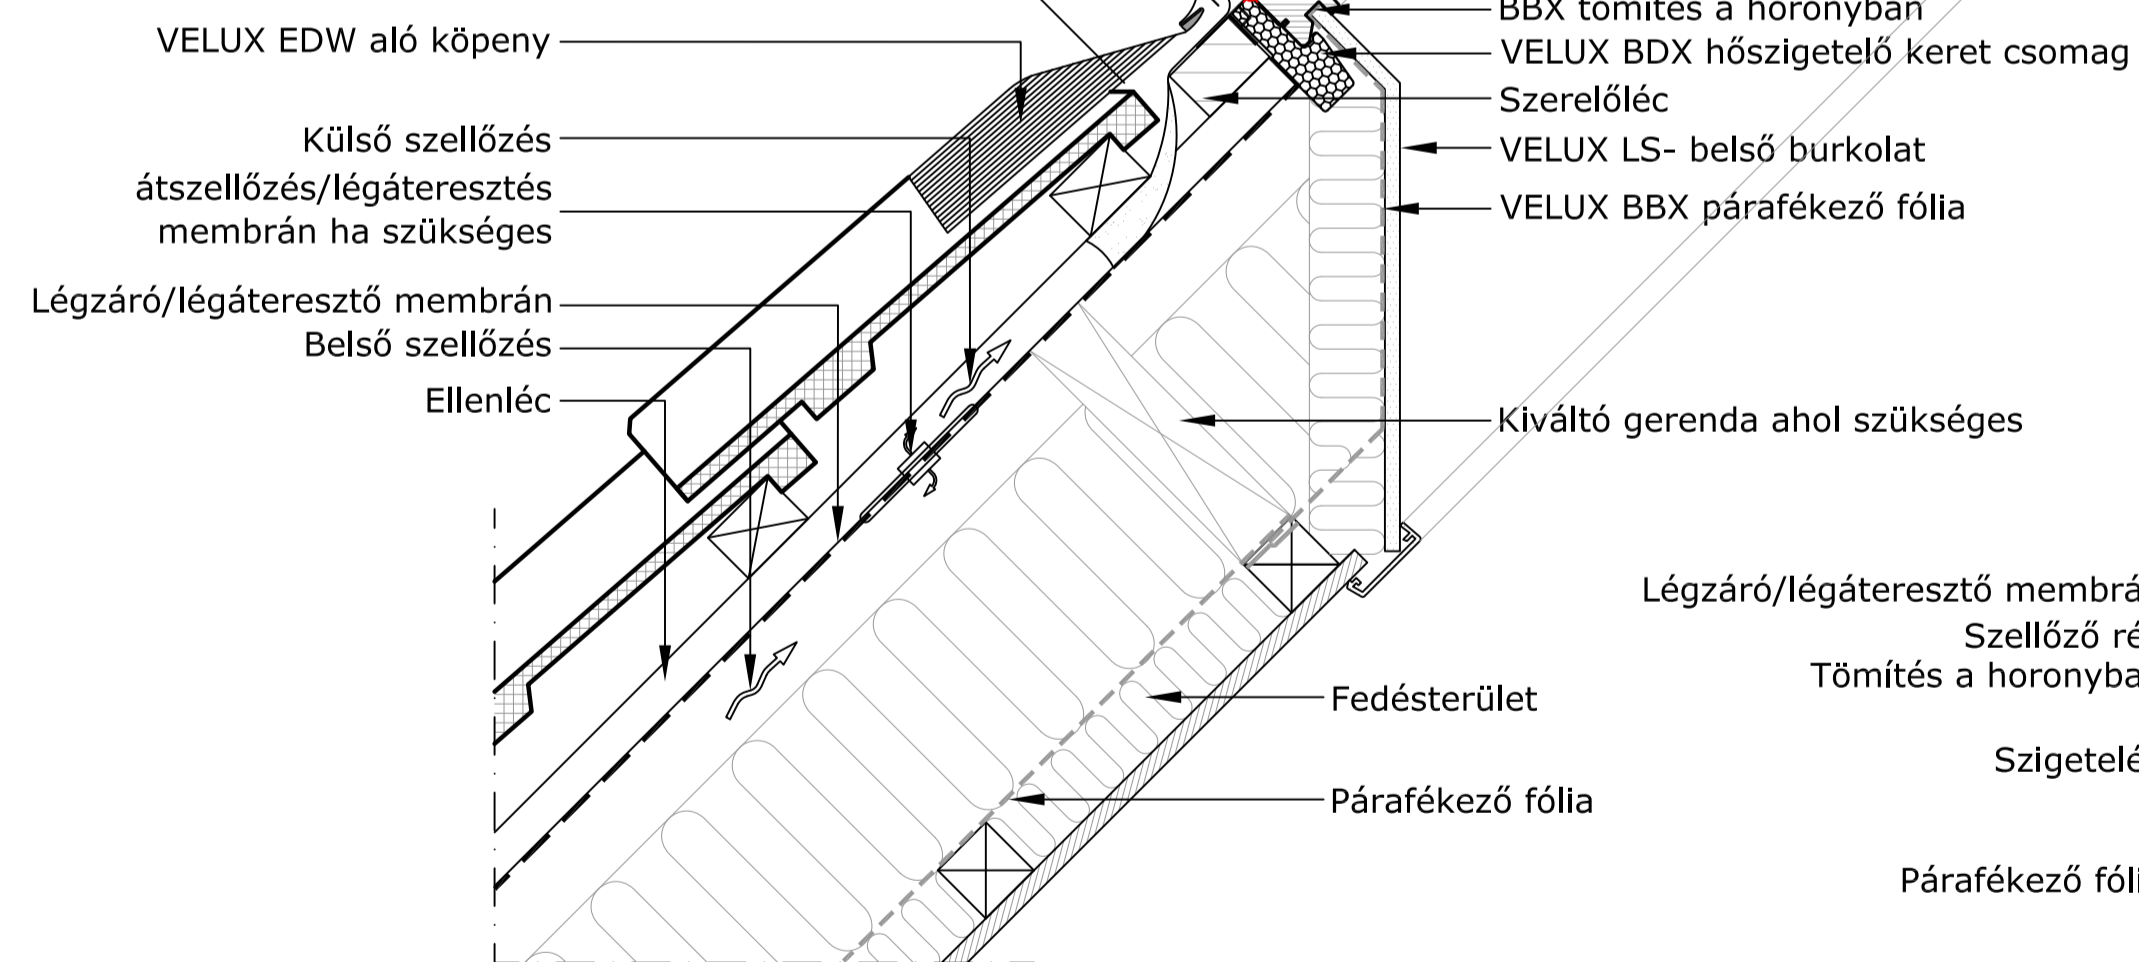

Tetőgerince merőleges nézet

A-A metszet  
1:10

VELUX Termékek:

Tetőfedések:

1:2.5

B-B metszet  
1:10

© VELUX GROUP ® VELUX GROUP VELUX és VELUX logó bejegyzett védjegyek

**VELUX Magyarország Kft.**  
H-1031 Budapest, Zsófia utca 1-3.

Jegyzet:  
VELUX tetőablakok, burkolókeretek és beépítőtermékek szerelésekor be kell tartani a gyártói utasításokat és a hatályos építésügyi és tűzvédelmi előírásokat.

VELUX GGL típusú tetőtéri ablak nagy hullámmagasságú cserépfedésbe építve  
VELUX BDX 2000 hőszigetelő keret és BFX alátétfólia gallér  
VELUX EDW és EKX --88 burkolókeret  
VELUX LS- belső burkolat X15 belső burkolat and vapour barrier collar BBX

<b>Dátum: 27.08.14</b>	<b>Fájl neve:</b> EKX88-EDW-GGL-0814_HU.DWG	<b>Rajz száma:</b> 1/1
<b>Minden méret mm-ben van megadva</b>		
<b>SCo</b>		