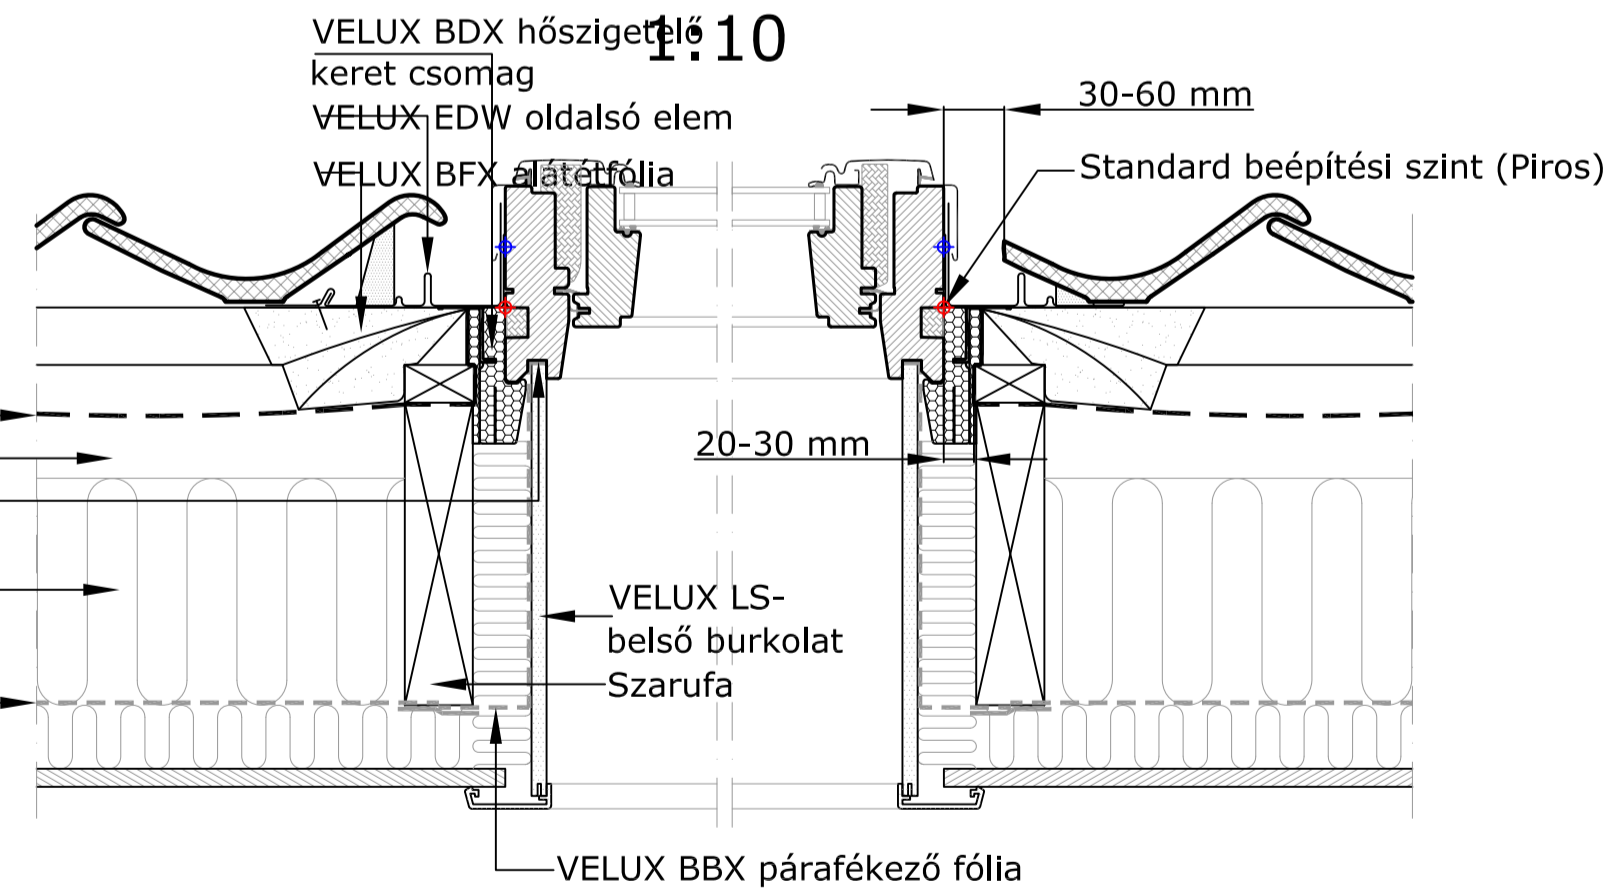

Tetőgerince merőleges nézet

A-A metszet  
1:10

VELUX Termékek:

Tetőfedések:

1:2.5

B-B metszet  
1:10

© VELUX GROUP ® VELUX GROUP VELUX és VELUX logó bejegyzett védjegyek

**VELUX Magyarország Kft.**  
H-1031 Budapest, Zsófia utca 1-3.

Jegyzet:  
VELUX tetőablakok, burkolókeretek és beépítőtermékek szerelésekor be kell tartani a gyártói utasításokat és a hatályos építésügyi és tűzvédelmi előírásokat.

VELUX GGL típusú tetőtéri ablak nagy hullámmagasságú cserépfedésbe építve  
VELUX BDX 2000 hőszigetelő keret és BFX alátétfólia gallér  
VELUX EDW és EKX --88 burkolókeret  
VELUX LS- belső burkolat X15 belső burkolat and vapour barrier collar BBX

<b>Dátum: 27.08.14</b>	<b>Fájl neve:</b> EKX88-EDW-GGL-0814_HU.DWG	<b>Rajz száma:</b> 1/1
<b>Minden méret mm-ben van megadva</b>		
<b>SCo</b>		