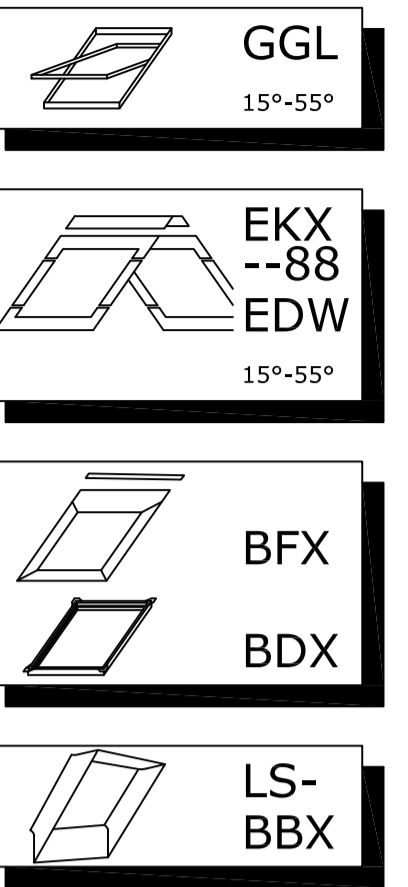

Tetőgerince merőleges nézet

A-A metszet  
1:10

VELUX Termékek:

Tetőfedések:

1:2.5

B-B metszet  
1:10

© VELUX GROUP ® VELUX GROUP VELUX és VELUX logó bejegyzett védjegyek

**VELUX Magyarország Kft.**  
H-1031 Budapest, Zsófia utca 1-3.

Jegyzet:  
VELUX tetőablakok, burkolókeretek és beépítőtermékek szerelésekor be kell tartani a gyártói utasításokat és a hatályos építésügyi és tűzvédelmi előírásokat.

VELUX GGL típusú tetőtéri ablak nagy hullámmagasságú cserépfedésbe építve  
VELUX BDX 2000 hőszigetelő keret és BFX alátétfólia gallér  
VELUX EDW és EKX --88 burkolókeret  
VELUX LS- belső burkolat X15 belső burkolat and vapour barrier collar BBX

<b>Dátum: 27.08.14</b>	<b>Fájl neve:</b> EKX88-EDW-GGL-0814_HU.DWG	<b>Rajz száma:</b> 1/1
<b>Minden méret mm-ben van megadva</b>		
<b>SCo</b>		