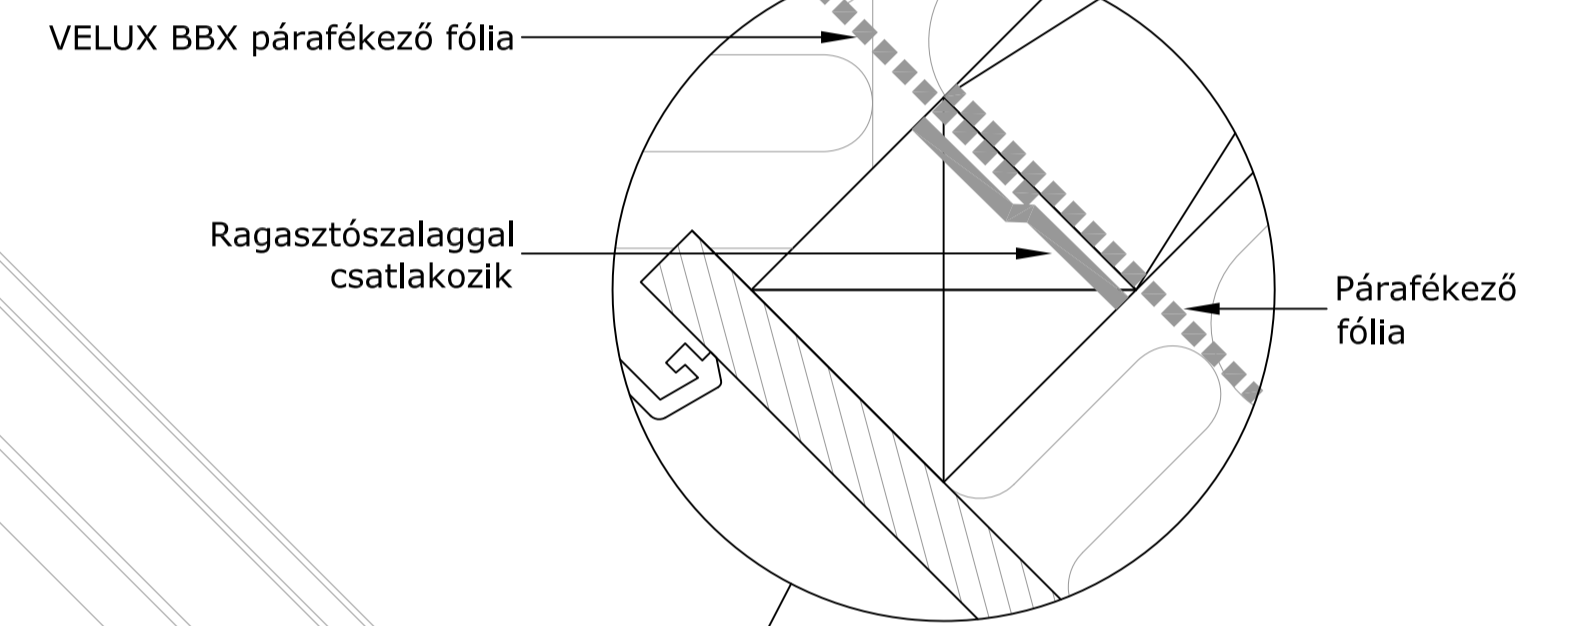

Tetőgerince merőleges nézet

A-A metszet  
1:10

VELUX Termékek:

Tetőfedések:

1:2.5

B-B metszet  
1:10

© VELUX GROUP ® VELUX GROUP VELUX és VELUX logó bejegyzett védjegyek

**VELUX Magyarország Kft.**  
H-1031 Budapest, Zsófia utca 1-3.

Jegyzet:  
VELUX tetőablakok, burkolókeretek és beépítőtermékek szerelésekor be kell tartani a gyártói utasításokat és a hatályos építésügyi és tűzvédelmi előírásokat.

VELUX GGL típusú tetőtéri ablak nagy hullámmagasságú cserépfedésbe építve  
VELUX BDX 2000 hőszigetelő keret és BFX alátétfólia gallér  
VELUX EDW és EKX --88 burkolókeret  
VELUX LS- belső burkolat X15 belső burkolat and vapour barrier collar BBX

<b>Dátum: 27.08.14</b>	<b>Fájl neve:</b> EKX88-EDW-GGL-0814_HU.DWG	<b>Rajz száma:</b> 1/1
<b>Minden méret mm-ben van megadva</b>		
<b>SCo</b>		