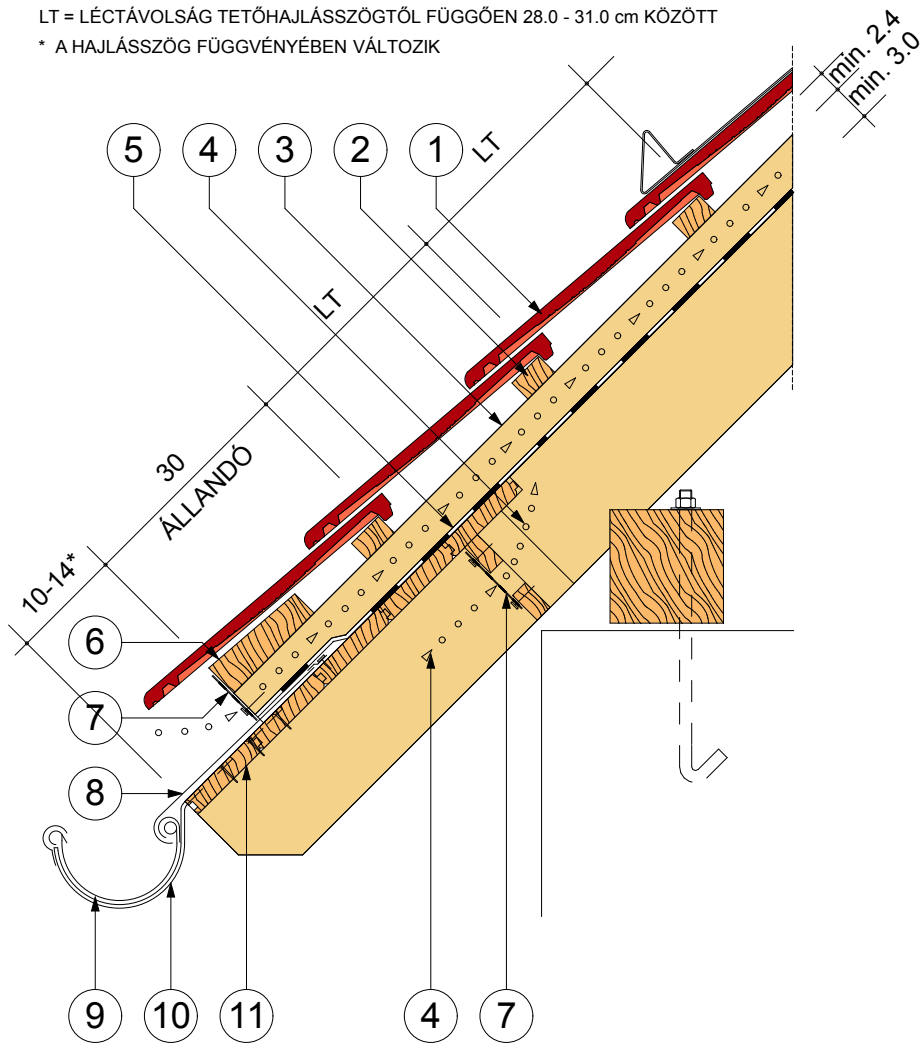

LT = LÉCTÁVOLSÁG TETŐHAJLÁSSZÖGTŐL FÜGGŐEN 28.0 - 31.0 cm KÖZÖTT  
 \* A HAJLÁSSZÖG FÜGGVÉNYÉBEN VÁLTOZIK

# ERESZ

## STABICOR ERESZCSATORNÁVAL

M = 1:10

- 1 BRAMAC REVIVA NOVO TETŐCSERÉP  
BRAMAC REVIVA PROTECTOR TETŐCSERÉP
- 2 LÉC ..... / ..... mm
- 3 ELLENLÉC ..... / ..... mm
- 4 SZELLŐZŐ LEVEGŐ
- 5 ALÁTÉTHÉJAZAT (BRAMAC VELTITECH 120,  
BRAMAC PRO PLUS, BRAMAC UNIVERSAL ECO-2S,  
BRAMAC CLIMA PLUS 2S TETŐFÓLIA)
- 6 ERESZDESZKA 30/50x150 mm
- 7 SZELLŐZŐSZALAG  
2.8x50 mm-ES HORGANYZOTT SZEGGEL RÖGZÍTVE
- 8 STABICOR ERESZLEMEZ ÉS RÖGZÍTŐ  
2.8x50 mm-ES HORGANYZOTT SZEGGEL RÖGZÍTVE
- 9 STABICOR ERESZCSATORNA, NA .....mm  
(AZ ÁBRÁN: NA = 150 mm)
- 10 STABICOR CSATORNATARTÓ, NA.....mm  
(AZ ÁBRÁN: NA = 150 mm)
- 11 ERESZDESZKÁZAT, SZARUFÁBA SÜLLYESZTVE