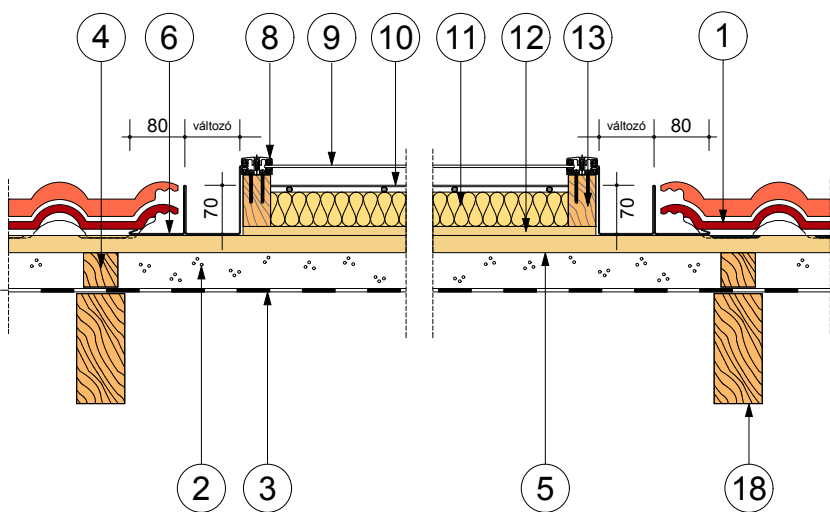

# NAPTETŐ

## HULLÁMOS HORNÝOLT TETŐCSEREPEKKEL

M = 1:10

- 1 MONTERO / CLASSIC PROTECTOR / RÓMAI PROTECTOR PLUS ÉS RÓMAI NOVO TETŐCSERÉP / BRAMAC ADRIA ÉS DUNA NOVO TETŐCSERÉP
- 2 SZELLŐZŐLEVEGŐ
- 3 ALÁTÉTHÉJAZAT (BRAMAC VELTITECH 120, BRAMAC PRO PLUS, BRAMAC UNIVERSAL ECO-2S, BRAMAC CLIMA PLUS S TETŐFÓLIA)
- 4 ELLENLÉC ..... / ..... mm  
FÉM- (VAGY FÓLIA-) CSATORNÁNÁL MEGSZAKÍTVÁ
- 5 LÉC ..... / ..... mm
- 6 FÉM BURKOLÓ KERET
- 7 ALÁTÁMASZTÓ LÉC
- 8 ÜVEGRÖGZÍTŐ PROFIL
- 9 BIZTONSÁGIÜVEG 4 mm
- 10 HŐELNYELŐ FELÜLET
- 11 ÁSVÁNYGYAPOT HŐSZIGETELÉS 50 mm
- 12 HÁTOLDAL 8 mm
- 13 KOLLEKTOR KERET 40/75 mm
- 14 KOLLEKTOR RÖGZÍTŐ CSAVAROK  
ALSÓ KERET: 6x125 mm, FELSŐ KERET: 6x150 mm
- 15 ALSÓ KÖTÉNYLEMEZ
- 16 ALSÓ TARTÓLÉC 24/48 mm
- 17 ALÁTÁMASZTÓLÉC  
30/50 mm, de min. 24/48 mm
- 18 SZARUFA
- 19 HŐSZIGETELT ÁTVEZETŐ CSÖVEK 3/4"