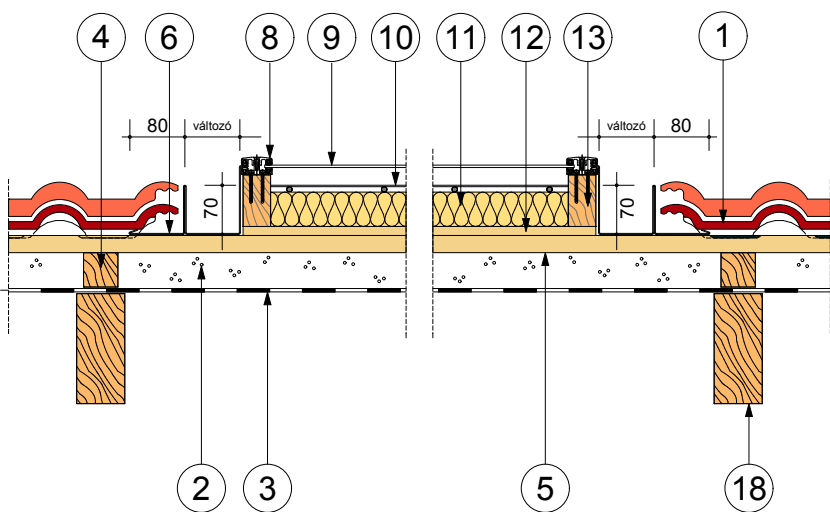

NAPTETŐ

HULLÁMOS HORNÝOLT TETŐCSEREPEKKEL

M = 1:10

- 1 MONTERO / CLASSIC PROTECTOR / RÓMAI PROTECTOR PLUS ÉS RÓMAI NOVO TETŐCSERÉP / BRAMAC ADRIA ÉS DUNA NOVO TETŐCSERÉP
- 2 SZELLŐZŐLEVEGŐ
- 3 ALÁTÉTHÉJAZAT (BRAMAC VELTITECH 120, BRAMAC PRO PLUS, BRAMAC UNIVERSAL ECO-2S, BRAMAC CLIMA PLUS S TETŐFÓLIA)
- 4 ELLENLÉC / mm
FÉM- (VAGY FÓLIA-) CSATORNÁNÁL MEGSZAKÍTVÁ
- 5 LÉC / mm
- 6 FÉM BURKOLÓ KERET
- 7 ALÁTÁMASZTÓ LÉC
- 8 ÜVEGRÖGZÍTŐ PROFIL
- 9 BIZTONSÁGIÜVEG 4 mm
- 10 HŐELNYELŐ FELÜLET
- 11 ÁSVÁNYGYAPOT HŐSZIGETELÉS 50 mm
- 12 HÁTOLDAL 8 mm
- 13 KOLLEKTOR KERET 40/75 mm
- 14 KOLLEKTOR RÖGZÍTŐ CSAVAROK
ALSÓ KERET: 6x125 mm, FELSŐ KERET: 6x150 mm
- 15 ALSÓ KÖTÉNYLEMEZ
- 16 ALSÓ TARTÓLÉC 24/48 mm
- 17 ALÁTÁMASZTÓLÉC
30/50 mm, de min. 24/48 mm
- 18 SZARUFA
- 19 HŐSZIGETELT ÁTVEZETŐ CSÖVEK 3/4"