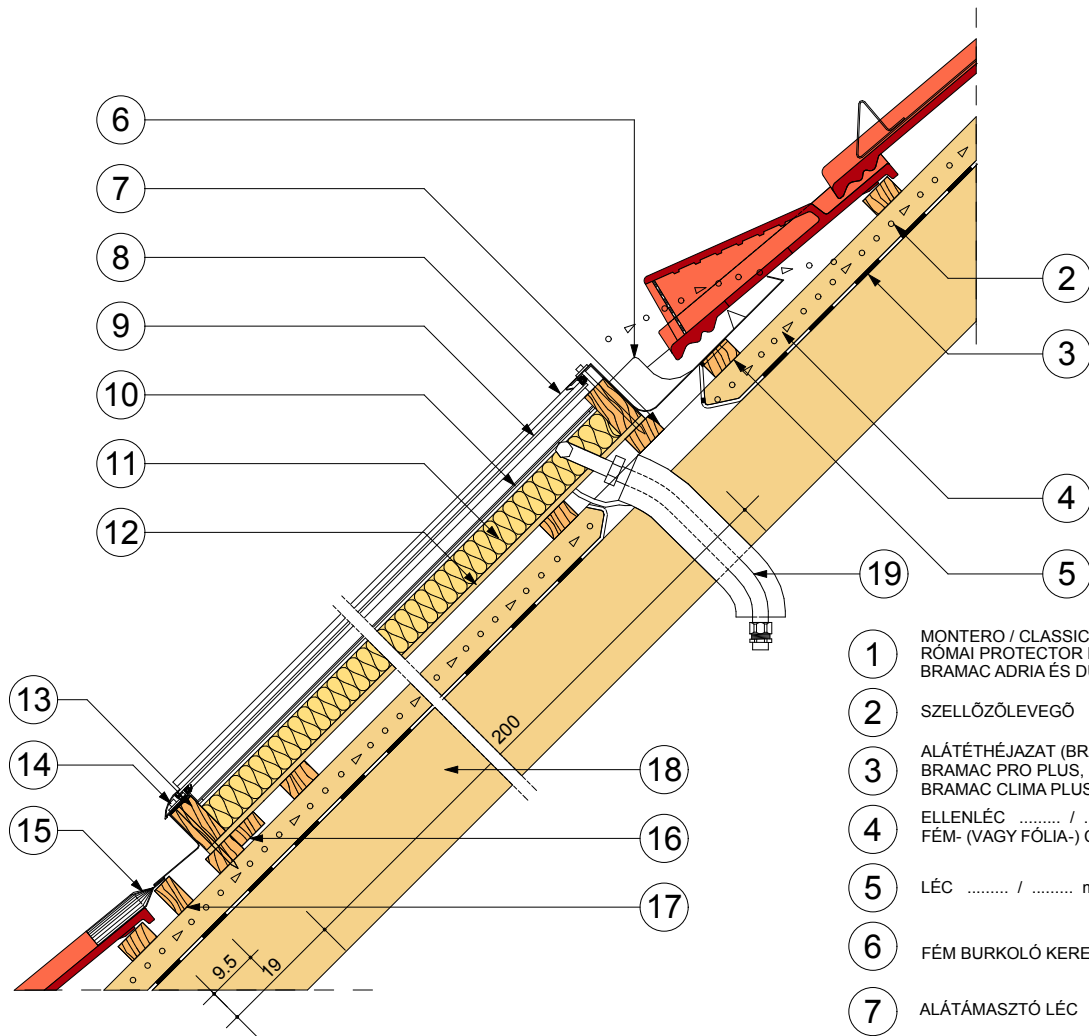

NAPTETŐ

HULLÁMOS HORNÝOLT TETŐCSEREPEKKEL

M = 1:10

- 1 MONTERO / CLASSIC PROTECTOR / RÓMAI PROTECTOR PLUS ÉS RÓMAI NOVO TETŐCSERÉP / BRAMAC ADRIA ÉS DUNA NOVO TETŐCSERÉP
- 2 SZELLŐZŐLEVEGŐ
- 3 ALÁTÉTHÉJAZAT (BRAMAC VELTITECH 120, BRAMAC PRO PLUS, BRAMAC UNIVERSAL ECO-2S, BRAMAC CLIMA PLUS S TETŐFÓLIA)
- 4 ELLENLÉC / mm
FÉM- (VAGY FÓLIA-) CSATORNÁNÁL MEGSZAKÍTVÁ
- 5 LÉC / mm
- 6 FÉM BURKOLÓ KERET
- 7 ALÁTÁMASZTÓ LÉC
- 8 ÜVEGRÖGZÍTŐ PROFIL
- 9 BIZTONSÁGIÜVEG 4 mm
- 10 HŐELNYELŐ FELÜLET
- 11 ÁSVÁNYGYAPOT HŐSZIGETELÉS 50 mm
- 12 HÁTOLDAL 8 mm
- 13 KOLLEKTOR KERET 40/75 mm
- 14 KOLLEKTOR RÖGZÍTŐ CSAVAROK
ALSÓ KERET: 6x125 mm, FELSŐ KERET: 6x150 mm
- 15 ALSÓ KÖTÉNYLEMEZ
- 16 ALSÓ TARTÓLÉC 24/48 mm
- 17 ALÁTÁMASZTÓLÉC
30/50 mm, de min. 24/48 mm
- 18 SZARUFA
- 19 HŐSZIGETELT ÁTVEZETŐ CSÖVEK 3/4"