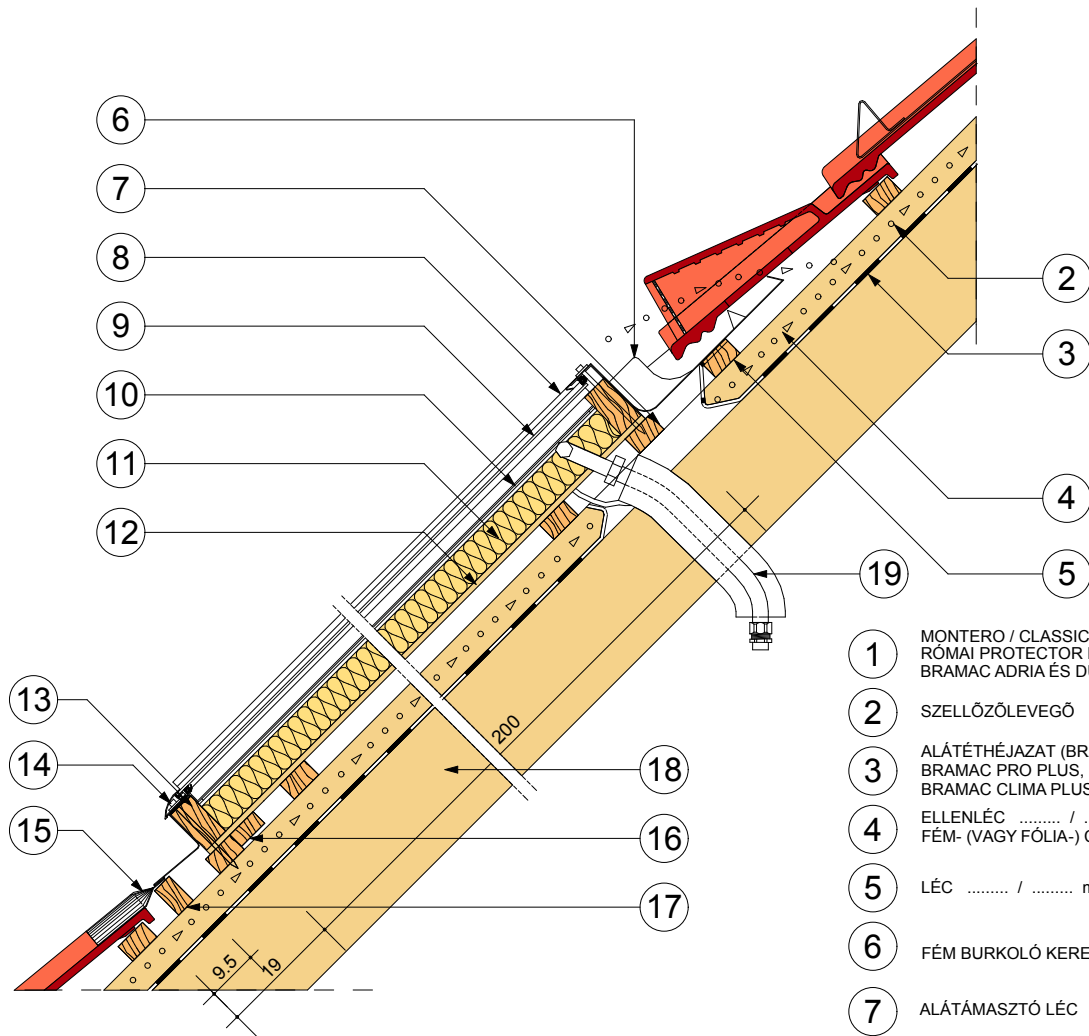

# NAPTETŐ

## HULLÁMOS HORNÝOLT TETŐCSEREPEKKEL

M = 1:10

- 1 MONTERO / CLASSIC PROTECTOR / RÓMAI PROTECTOR PLUS ÉS RÓMAI NOVO TETŐCSERÉP / BRAMAC ADRIA ÉS DUNA NOVO TETŐCSERÉP
- 2 SZELLŐZŐLEVEGŐ
- 3 ALÁTÉTHÉJAZAT (BRAMAC VELTITECH 120, BRAMAC PRO PLUS, BRAMAC UNIVERSAL ECO-2S, BRAMAC CLIMA PLUS S TETŐFÓLIA)
- 4 ELLENLÉC ..... / ..... mm  
FÉM- (VAGY FÓLIA-) CSATORNÁNÁL MEGSZAKÍTVÁ
- 5 LÉC ..... / ..... mm
- 6 FÉM BURKOLÓ KERET
- 7 ALÁTÁMASZTÓ LÉC
- 8 ÜVEGRÖGZÍTŐ PROFIL
- 9 BIZTONSÁGIÜVEG 4 mm
- 10 HŐELNYELŐ FELÜLET
- 11 ÁSVÁNYGYAPOT HŐSZIGETELÉS 50 mm
- 12 HÁTOLDAL 8 mm
- 13 KOLLEKTOR KERET 40/75 mm
- 14 KOLLEKTOR RÖGZÍTŐ CSAVAROK  
ALSÓ KERET: 6x125 mm, FELSŐ KERET: 6x150 mm
- 15 ALSÓ KÖTÉNYLEMEZ
- 16 ALSÓ TARTÓLÉC 24/48 mm
- 17 ALÁTÁMASZTÓLÉC  
30/50 mm, de min. 24/48 mm
- 18 SZARUFA
- 19 HŐSZIGETELT ÁTVEZETŐ CSÖVEK 3/4"