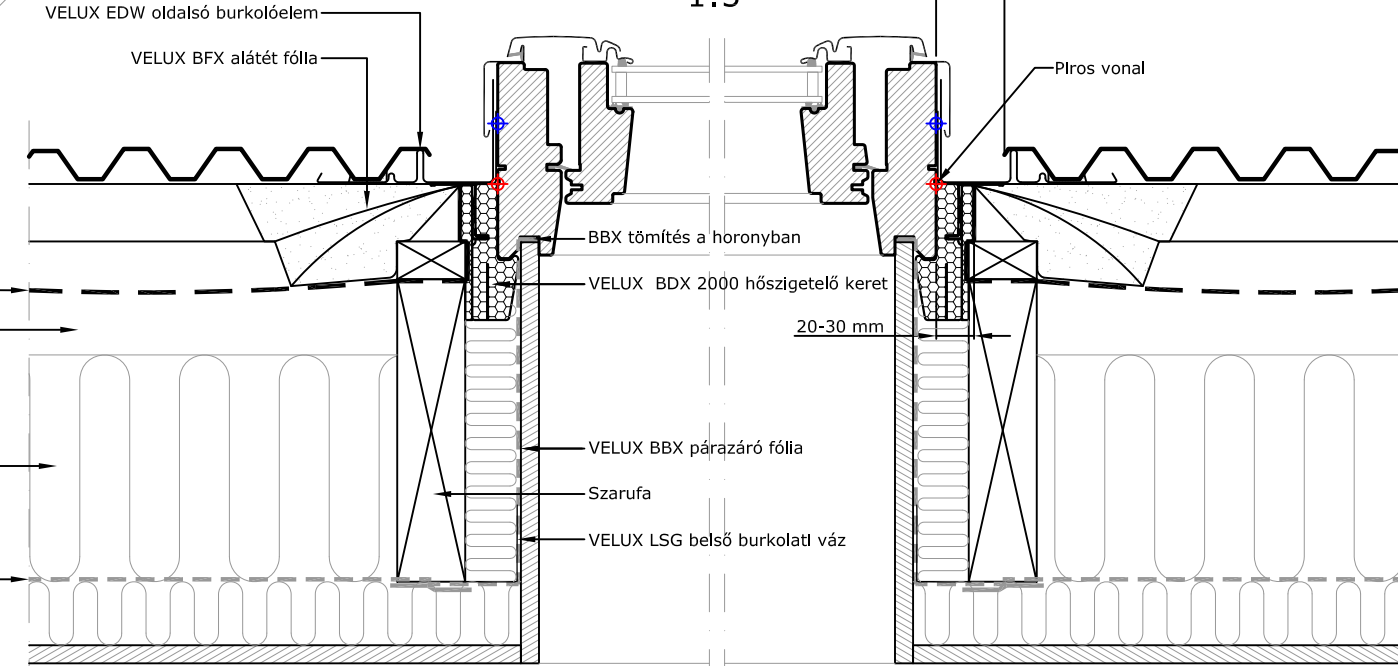

VELUX EDW oldalsó burkolóelem
VELUX BFX alátét fólia

Piros vonal

Páraáteresztő fólia
Légrés

Hőszigetelés
Párazáró fólia

BBX tömítés a horonyban
VELUX BDX 2000 hőszigetelő keret
VELUX BBX párazáró fólia
Szarufa
VELUX LSG belső burkolati váz

© VELUX GROUP ® VELUX GROUP VELUX és VELUX logó bejegyzett védjegyek

VELUX Magyarország Kft.
H-1031 Budapest, Zsófia utca 1-3.

Megjegyzés:
VELUX tetőablakok, burkolókeretek és beépítőtermékek szerelésekor be kell tartani a gyártói utasításokat, a hatályos építészeti és tűzvédelmi előírásokat.

VELUX GZL típusú tetőtéri ablak, max 120 mm profilmagasságú trapézlemez fedésbe építve
VELUX BDX 2000 hőszigetelő keret csomag (Tartalmazza a BFX alátétfólia csomagot)
VELUX EDW burkolókeret
VELUX LS- belső burkolat csomag, tartalmazza a BBX párafékező fóliát

Dátum	26.11.12	Fájl neve	EDW-GZL-XXX-0214 TRAPEZ_HU.DWG	Rajz száma:	1/1
Minden méret mm-ben van megadva					
SCo