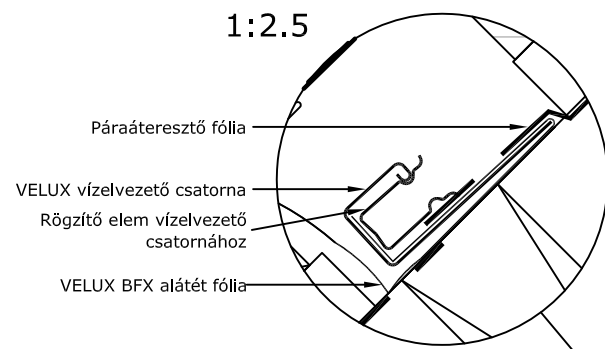

Tetőre merőleges nézet

1:2.5

Páraáteresztő fólia  
VELUX vízelvezető csatorna  
Rögzítő elem vízelvezető csatornához  
VELUX BFX alátét fólia

A-A metszet  
1:5

VELUX BFX alátét fólia  
VELUX EDW burkolókeret