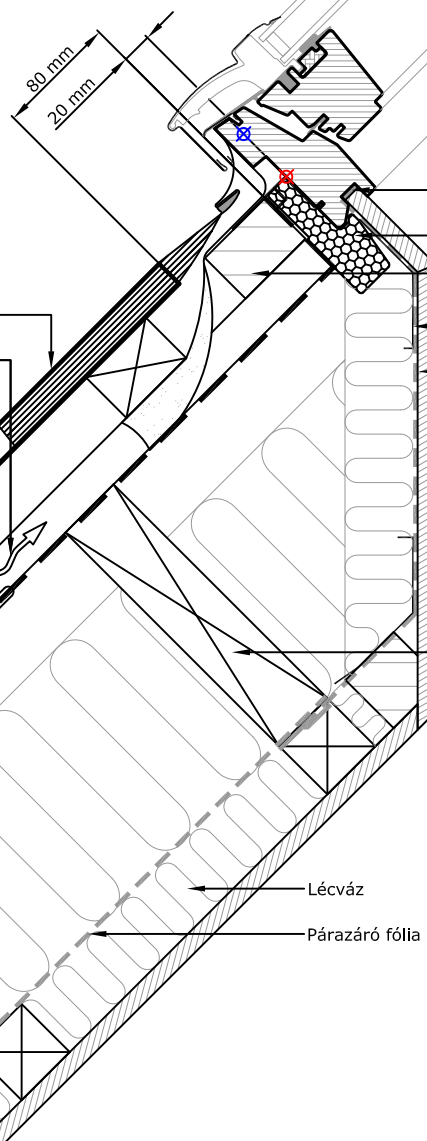

Tetőre merőleges nézet

1:2.5

Páraáteresztő fólia  
VELUX vízelvezető csatorna  
Rögzítő elem vízelvezető csatornához  
VELUX BFX alátét fólia

A-A metszet  
1:5

VELUX BFX alátét fólia  
VELUX EDW burkolókeret

Páraáteresztő fólia

Kiváltó (ahol szükséges)

1:2.5

Párazáró fólia

VELUX BBX szalaggal ragasztott kapcsolat

VELUX BBX párazáró fólia

VELUX termékek:

Tetőfedés:

VELUX EDW burkolóelem  
Felső légrés  
Szellőzés a páraáteresztő fólián keresztül (ha szükséges)  
Ellenléc  
Páraáteresztő fólia  
Alsó légrés

BBX tömítés a horonyban  
VELUX BDX 2000 hőszigetelő keret  
Szerelőléc  
VELUX LSG belső burkolati váz  
VELUX BBX párazáró fólia