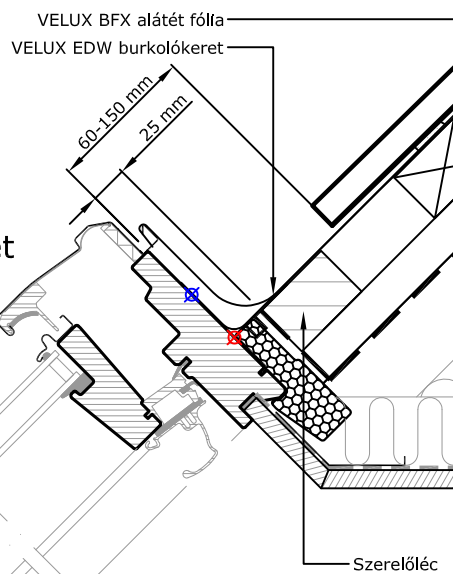

Tetőre merőleges nézet

1:2.5

Páraáteresztő fólia  
VELUX vízelvezető csatorna  
Rögzítő elem vízelvezető csatornához  
VELUX BFX alátét fólia

A-A metszet  
1:5

VELUX BFX alátét fólia  
VELUX EDW burkolókeret

Páraáteresztő fólia

Kiváltó (ahol szükséges)

1:2.5

Párazáró fólia

VELUX BBX szalaggal ragasztott kapcsolat

VELUX BBX párazáró fólia

VELUX termékek:

Tetőfedés:

VELUX EDW burkolóelem  
Felső légrés  
Szellőzés a páraáteresztő fólián keresztül (ha szükséges)  
Ellenléc  
Páraáteresztő fólia  
Alsó légrés

BBX tömítés a horonyban  
VELUX BDX 2000 hőszigetelő keret  
Szerelőléc  
VELUX LSG belső burkolati váz  
VELUX BBX párazáró fólia