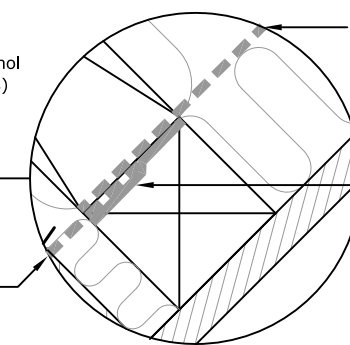

Tetőre merőleges nézet

1:2.5

Páraáteresztő fólia  
VELUX vízelvezető csatorna  
Rögzítő elem vízelvezető csatornához  
VELUX BFX alátét fólia

A-A metszet  
1:5

VELUX BFX alátét fólia  
VELUX EDW burkolókeret

Páraáteresztő fólia

Kiváltó (ahol szükséges)

1:2.5

Párazáró fólia

VELUX BBX szalaggal ragasztott kapcsolat

VELUX BBX párazáró fólia

VELUX termékek:

Tetőfedés:

VELUX EDW burkolóelem  
Felső légrés  
Szellőzés a páraáteresztő fólián keresztül (ha szükséges)  
Ellenléc  
Páraáteresztő fólia  
Alsó légrés

BBX tömítés a horonyban  
VELUX BDX 2000 hőszigetelő keret  
Szerelőléc  
VELUX LSG belső burkolati váz  
VELUX BBX párazáró fólia