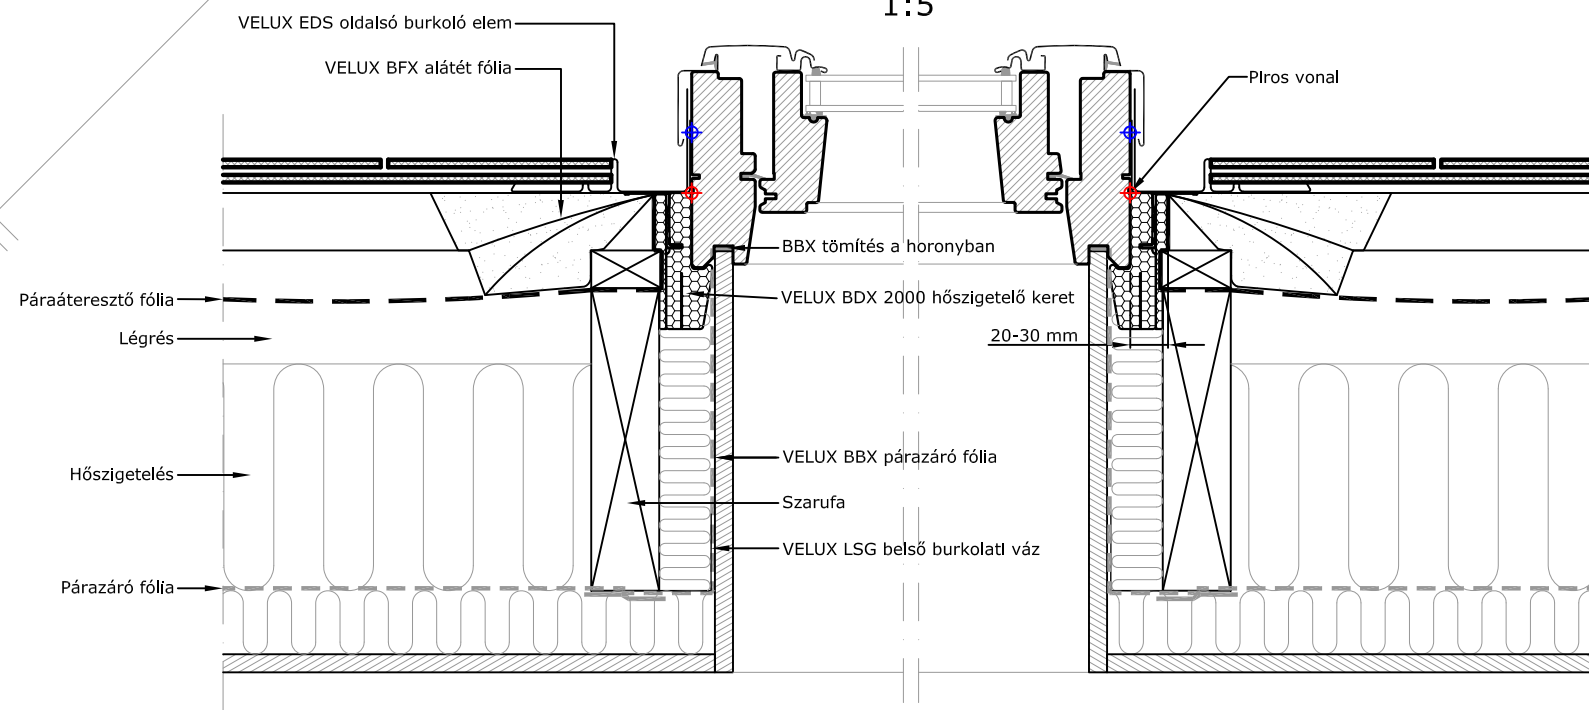

Tetőre merőleges nézet

1:2.5

A-A metszet 1:5

Páraáteresztő fólia

Kiváltó (ahol szükséges)

VELUX BBX párazáró fólia

1:2.5

B-B metszet 1:5

<p>VELUX GZL típusú tetőtéri ablak max 8 mm profilmagasságú pala fedésbe építve VELUX BDX 2000 hőszigetelő keret csomag (Tartalmazza a BFX alátétfólia csomagot) VELUX EDS burkolókeret VELUX LS- belső burkolat csomag, tartalmazza a BBX párafékező fóliát</p>	<p>Dátum <b>26.11.12</b> Minden méret mm-ben van megadva</p>	<p>Fájl neve EDS+GZL-XXX-0214_HU.DWG</p>	<p>Rajz száma: 1/1</p>
--	--	--	----------------------------