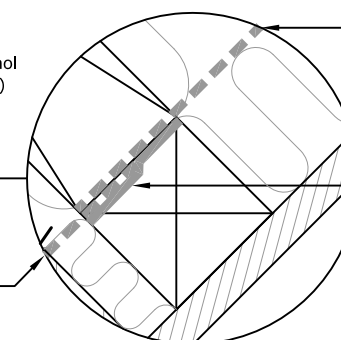

Tetőre merőleges nézet

1:2.5

A-A metszet 1:5

Páraáteresztő fólia

Kiváltó (ahol szükséges)

VELUX BBX párazáró fólia

1:2.5

B-B metszet 1:5