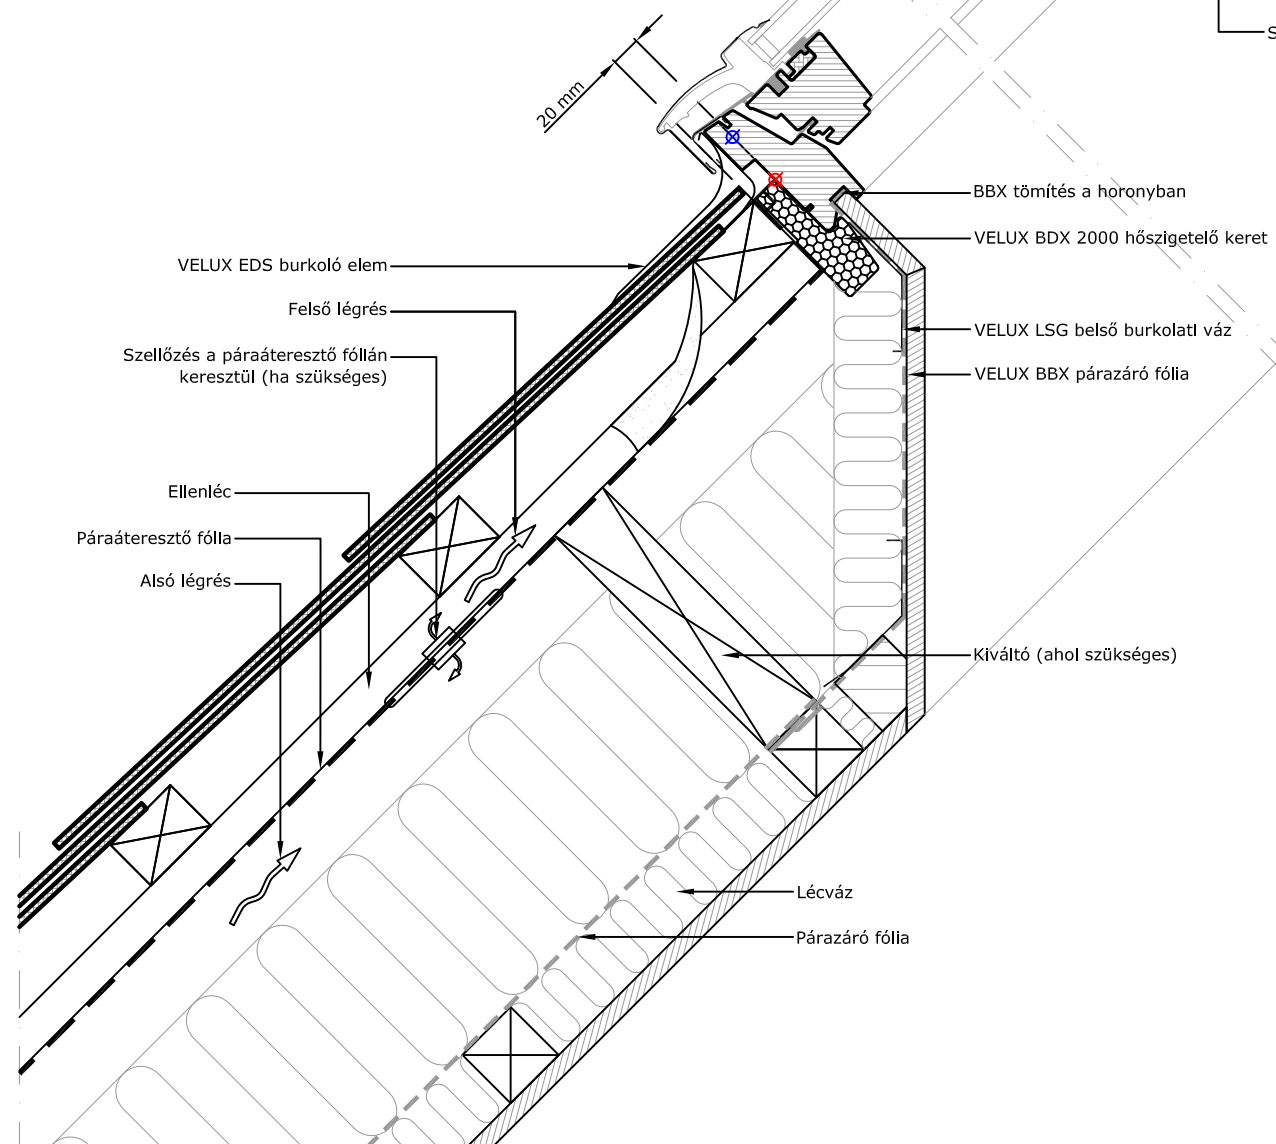

© VELUX GROUP ® VELUX GROUP VELUX és VELUX logó bejegyzett védjegyek

VELUX Magyarország Kft.
H-1031 Budapest, Zsófia utca 1-3.

Megjegyzés:
VELUX tetőablakok, burkolókeretek és beépítőtermékek szerelésekor be kell tartani a gyártói utasításokat, a hatályos építészeti és tűzvédelmi előírásokat.

VELUX GZL típusú tetőtéri ablak max 8 mm profilmagasságú pala fedésbe építve VELUX BDX 2000 hőszigetelő keret csomag (Tartalmazza a BFX alátétfólia csomagot) VELUX EDS burkolókeret VELUX LS- belső burkolat csomag, tartalmazza a BBX párafékező fóliát	Dátum 26.11.12 Minden méret mm-ben van megadva	Fájl neve EDS+GZL-XXX-0214_HU.DWG	Rajz száma: 1/1

SCo