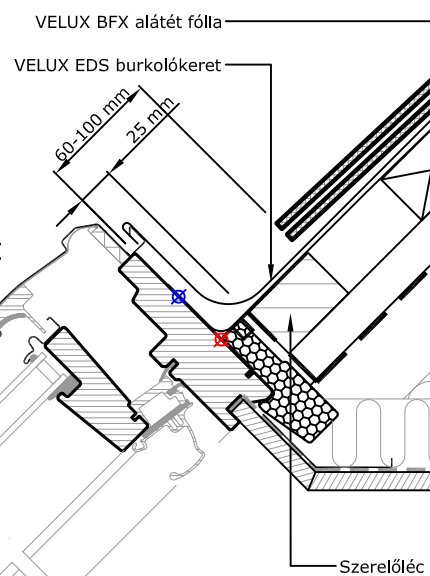

Tetőre merőleges nézet

1:2.5

A-A metszet 1:5

Páraáteresztő fólia

Kiváltó (ahol szükséges)

VELUX BBX párazáró fólia

1:2.5

B-B metszet 1:5