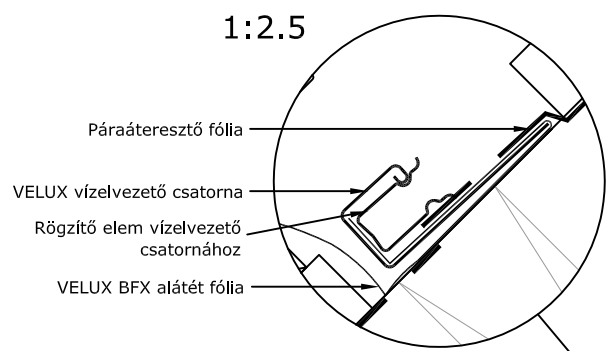

Tetőre merőleges nézet

1:2.5

A-A metszet 1:5

Páraáteresztő fólia

Kiváltó (ahol szükséges)

VELUX BBX párazáró fólia

1:2.5

B-B metszet 1:5