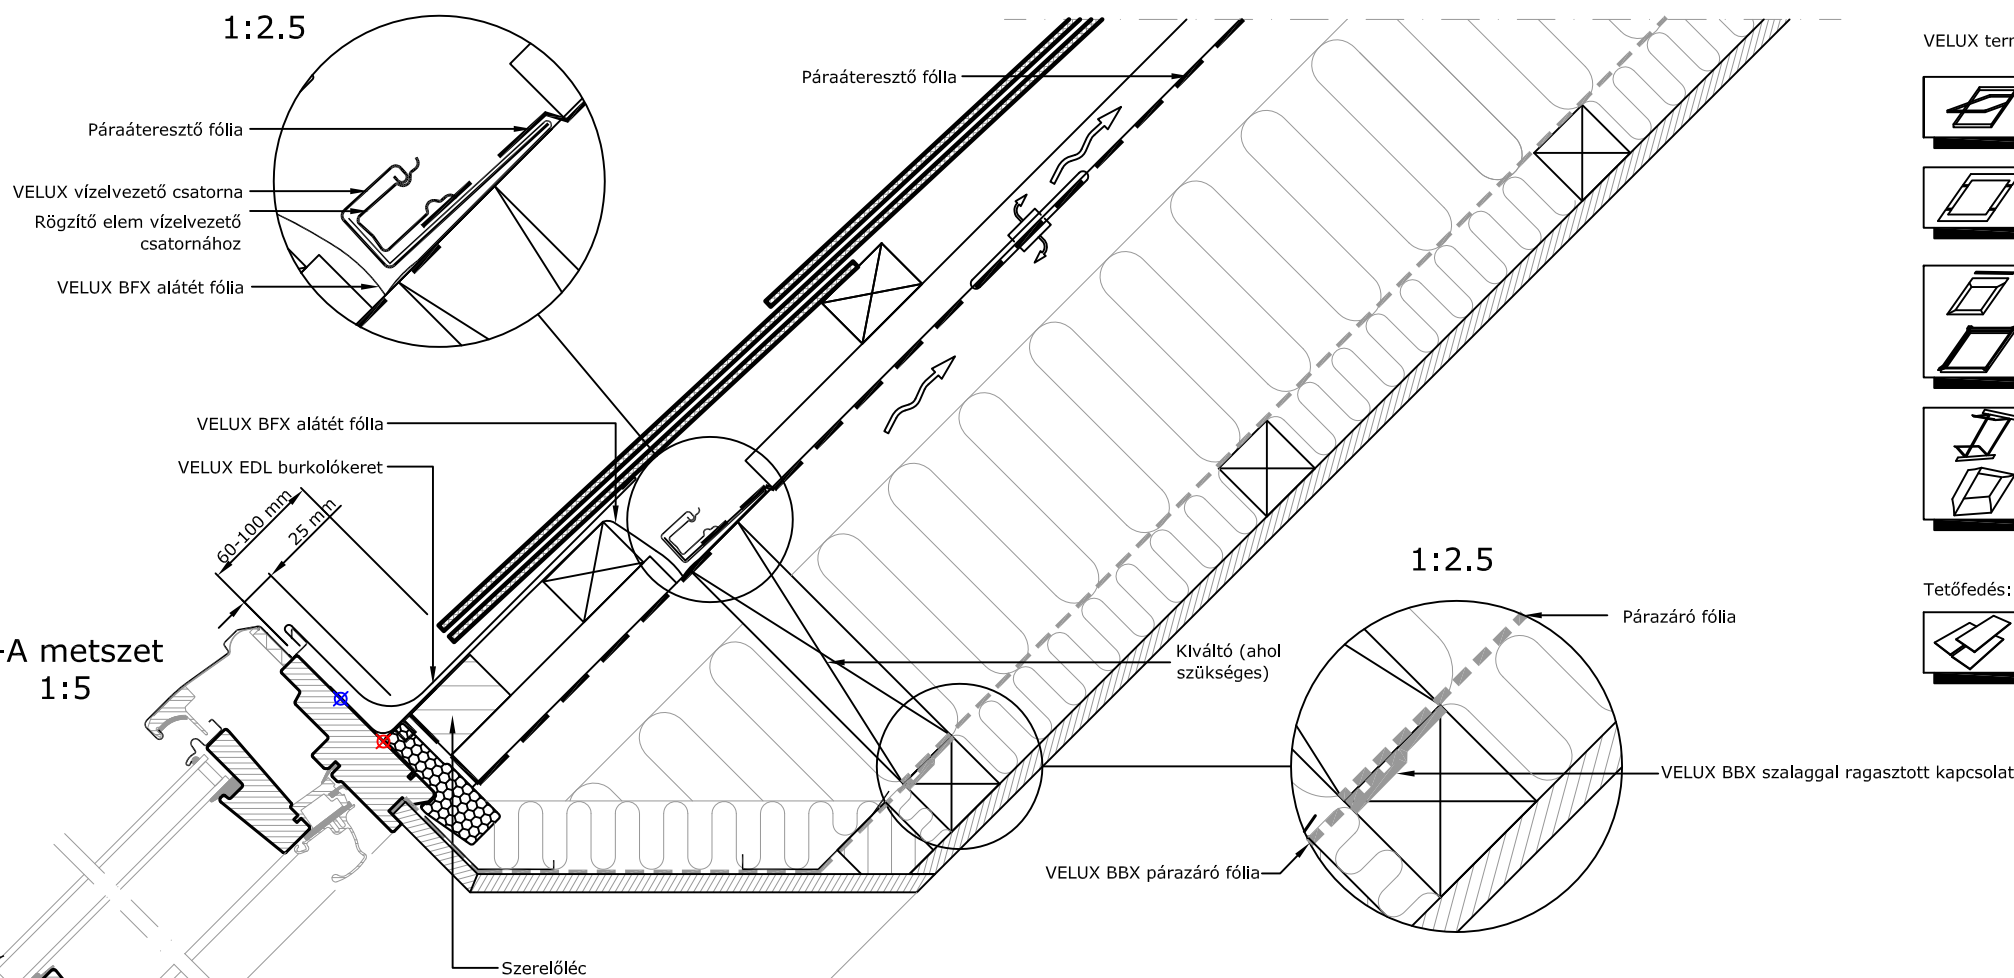

Tetőre merőleges nézet

A-A metszet  
1:5

1:2.5

1:2.5

B-B metszet  
1:5

VELUX termékek:

Tetőfedés:

© VELUX GROUP ® VELUX GROUP VELUX és VELUX logó bejegyzett védjegyek

**VELUX Magyarország Kft.**  
H-1031 Budapest, Zsófia utca 1-3.

Megjegyzés:  
VELUX tetőablakok, burkolókeretek és beépítőtermékek szerelésekor be kell tartani a gyártói utasításokat és a hatályos építészeti és tűzvédelmi előírásokat.

VELUX GZL típusú tetőtéri ablak max 8 mm profilmagasságú pala fedésbe építve VELUX BDX 2000 hőszigetelő keret csomag (Tartalmazza a BFX alátétfólia csomagot) VELUX EDL burkolókeret VELUX LS- belső burkolat csomag, tartalmazza a BBX párafékező fóliát	Dátum <b>26.11.12</b>	Fájl neve EDL+GZL-XXX-0214_HU.DWG	Rajz száma: 1/1
Minden méret mm-ben van megadva			SCo