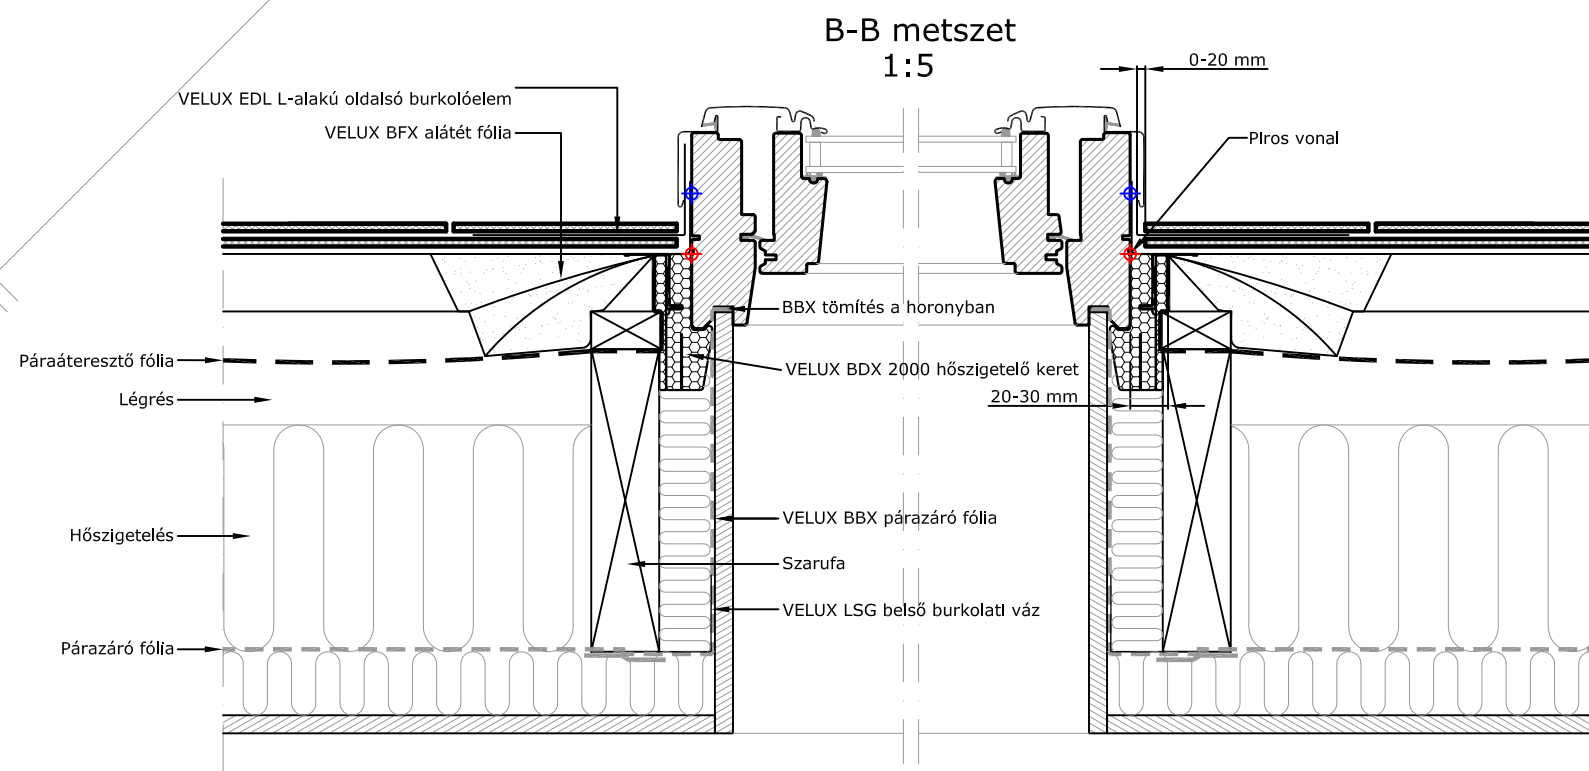

Tetőre merőleges nézet

A-A metszet  
1:5

1:2.5

1:2.5

B-B metszet  
1:5

VELUX termékek:

Tetőfedés:

© VELUX GROUP ® VELUX GROUP VELUX és VELUX logó bejegyzett védjegyek

**VELUX Magyarország Kft.**  
H-1031 Budapest, Zsófia utca 1-3.

Megjegyzés:  
VELUX tetőablakok, burkolókeretek és beépítőtermékek szerelésekor be kell tartani a gyártói utasításokat és a hatályos építészeti és tűzvédelmi előírásokat.

VELUX GZL típusú tetőtéri ablak max 8 mm profilmagasságú pala fedésbe építve VELUX BDX 2000 hőszigetelő keret csomag (Tartalmazza a BFX alátétfólia csomagot) VELUX EDL burkolókeret VELUX LS- belső burkolat csomag, tartalmazza a BBX párafékező fóliát	Dátum <b>26.11.12</b>	Fájl neve EDL+GZL-XXX-0214_HU.DWG	Rajz száma: 1/1
Minden méret mm-ben van megadva			SCo