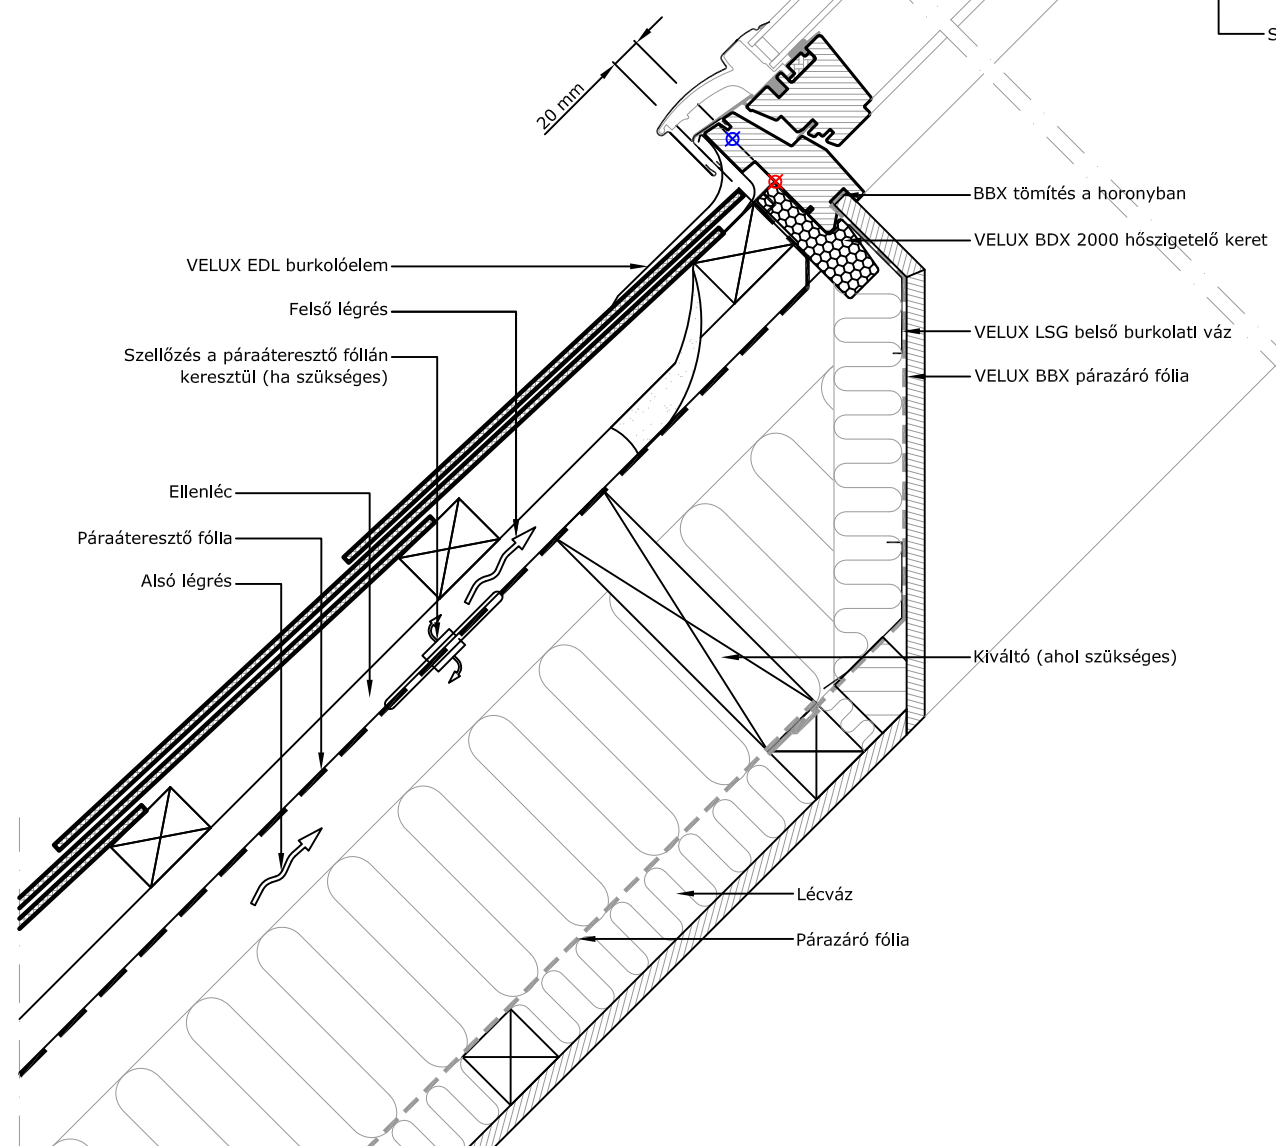

Tetőre merőleges nézet

A-A metszet  
1:5

1:2.5

1:2.5

B-B metszet  
1:5

VELUX termékek:

Tetőfedés:

© VELUX GROUP ® VELUX GROUP VELUX és VELUX logó bejegyzett védjegyek

**VELUX Magyarország Kft.**  
H-1031 Budapest, Zsófia utca 1-3.

Megjegyzés:  
VELUX tetőablakok, burkolókeretek és beépítőtermékek szerelésekor be kell tartani a gyártói utasításokat és a hatályos építészeti és tűzvédelmi előírásokat.

VELUX GZL típusú tetőtéri ablak max 8 mm profilmagasságú pala fedésbe építve VELUX BDX 2000 hőszigetelő keret csomag (Tartalmazza a BFX alátétfólia csomagot) VELUX EDL burkolókeret VELUX LS- belső burkolat csomag, tartalmazza a BBX párafékező fóliát	Dátum <b>26.11.12</b>	Fájl neve EDL+GZL-XXX-0214_HU.DWG	Rajz száma: 1/1
Minden méret mm-ben van megadva			SCo