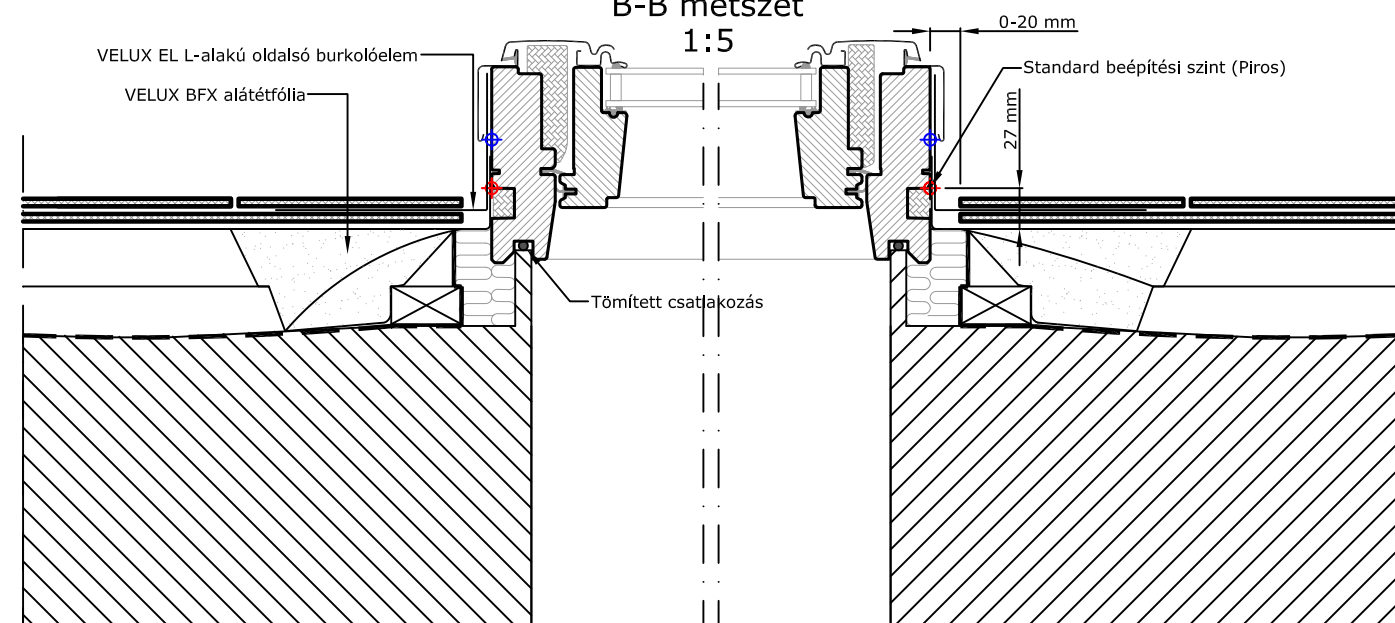

Tetőre merőleges nézet

A-A metszet
1:5

VELUX EL alsó köpeny

Tömített csatlakozás

Szerelőlécz

Ellenlécz
Légzáró/légáteresztő membrán

Légzáró/légáteresztő membrán

B-B metszet
1:5

VELUX GGL típusú tetőtéri ablak palafedésbe építve
VELUX BFX páraáteresztő alátétfólia
VELUX EL burkolókeret
Szerelt belső burkolat

Dátum: 07.11.2012	Fájl neve: EL-GGL-XXX-B_HU.DWG	Rajz száma: 1/1
Minden méret mm-ben van megadva		