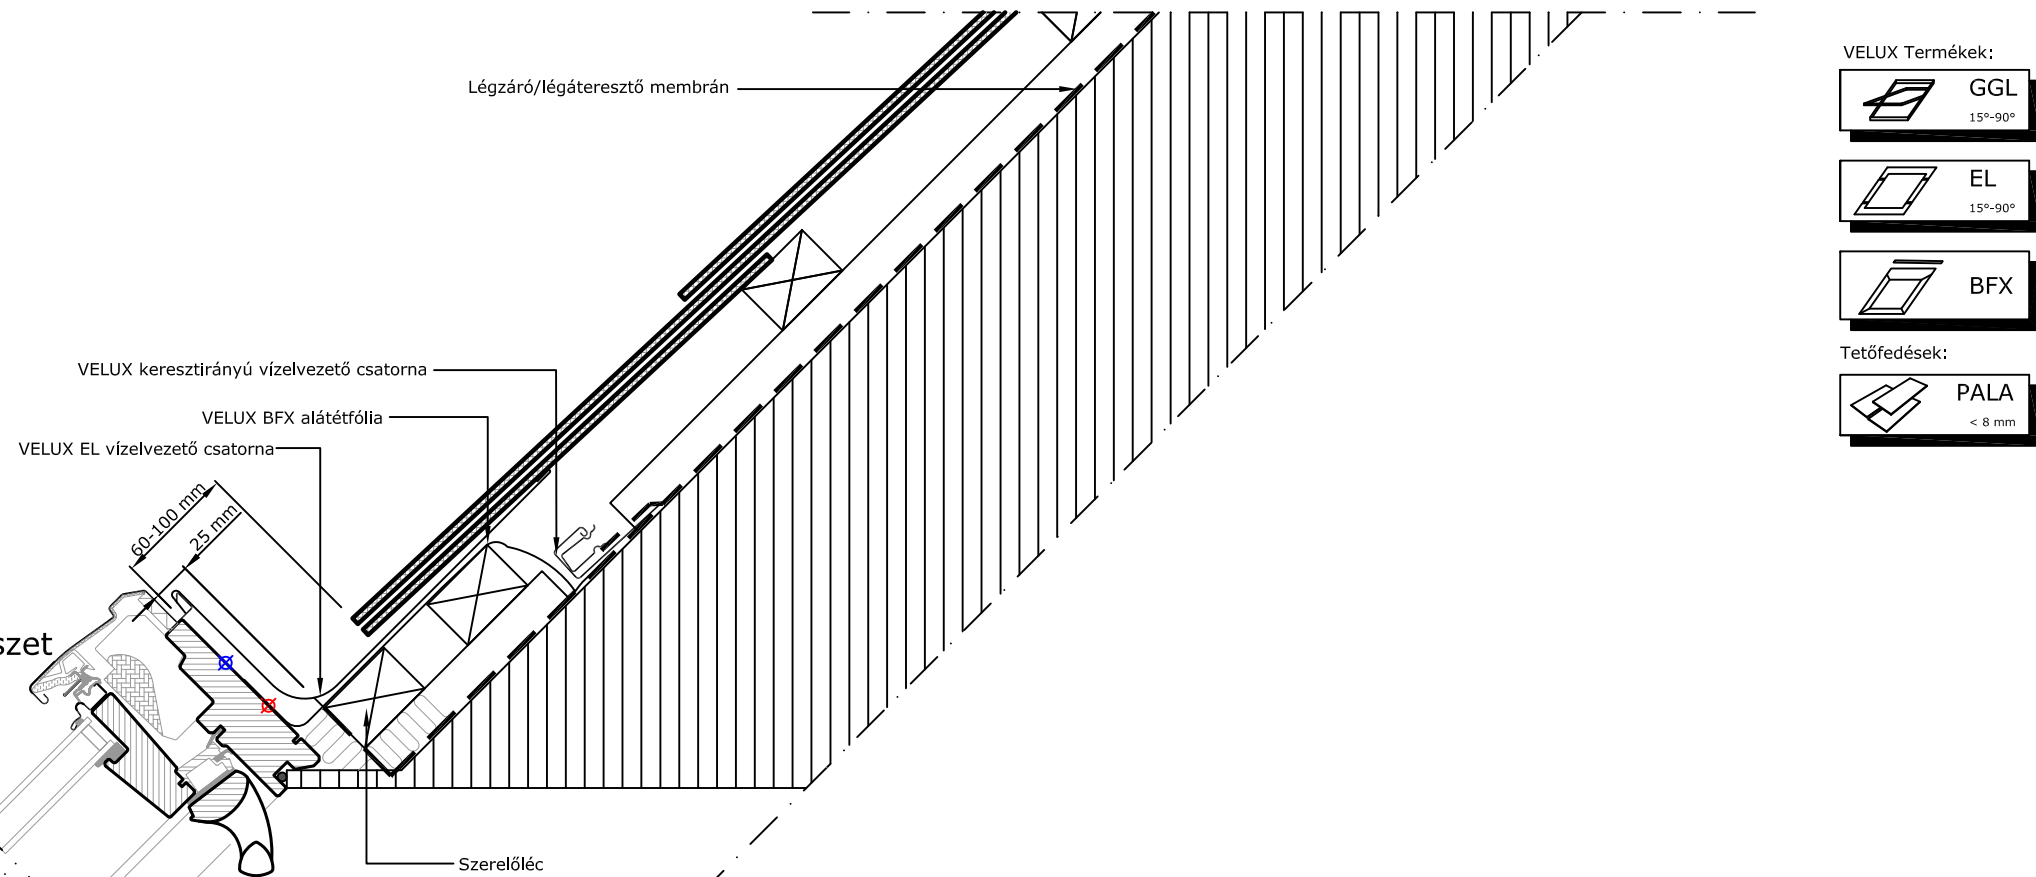

Tetőre merőleges nézet

A-A metszet
1:5

VELUX EL alsó köpeny

Tömített csatlakozás

Szerelőlécz

Ellenlécz
Légzáró/légáteresztő membrán

Légzáró/légáteresztő membrán

B-B metszet
1:5

VELUX GGL típusú tetőtéri ablak palafedésbe építve
VELUX BFX páraáteresztő alátétfólia
VELUX EL burkolókeret
Szerelt belső burkolat

Dátum: 07.11.2012	Fájl neve: EL-GGL-XXX-B_HU.DWG	Rajz száma: 1/1
Minden méret mm-ben van megadva		