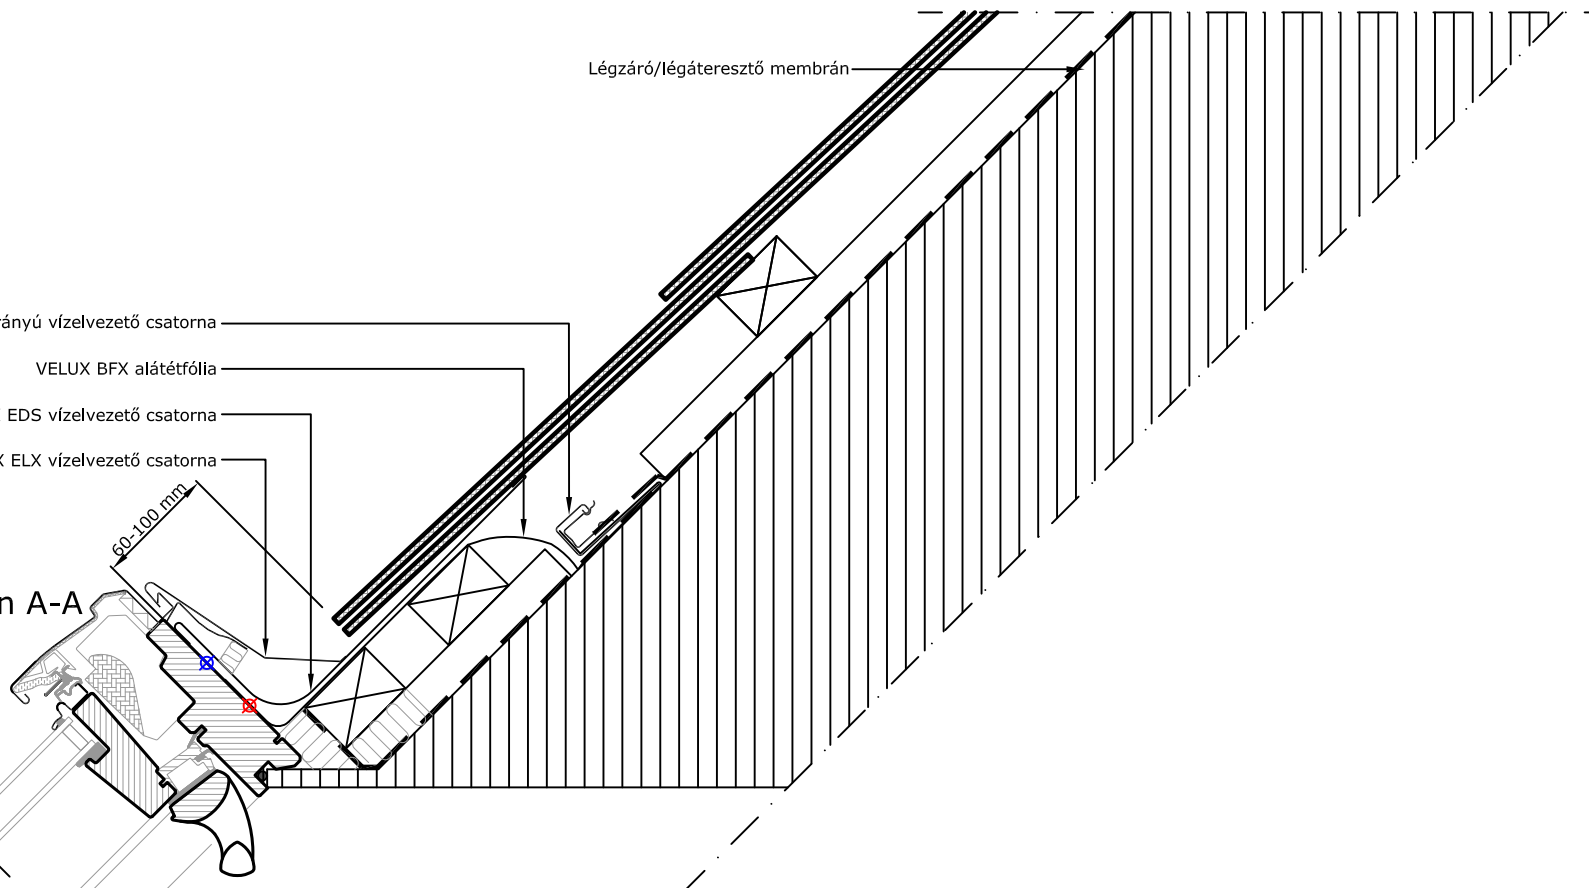

- VELUX keresztirányú vízvezető csatorna
- VELUX BFX alátétfólia
- VELUX EDS vízvezető csatorna
- VELUX ELX vízvezető csatorna

Translation A-A
1:5

- VELUX Translation
- VELUX EDS alsó köpeny
- Tömített csatlakozás

- Ellenléc
- Légzáró/légáteresztő membrán

B-B metszet
1:5

- VELUX Termékek:
- GGL 15°-90°
 - EDS 15°-90°
 - ELX 15°-90°
 - BFX
- Tetőfedések:
- PALA < 8 mm

© VELUX GROUP ® VELUX GROUP VELUX és VELUX logó bejegyzett védjegyek