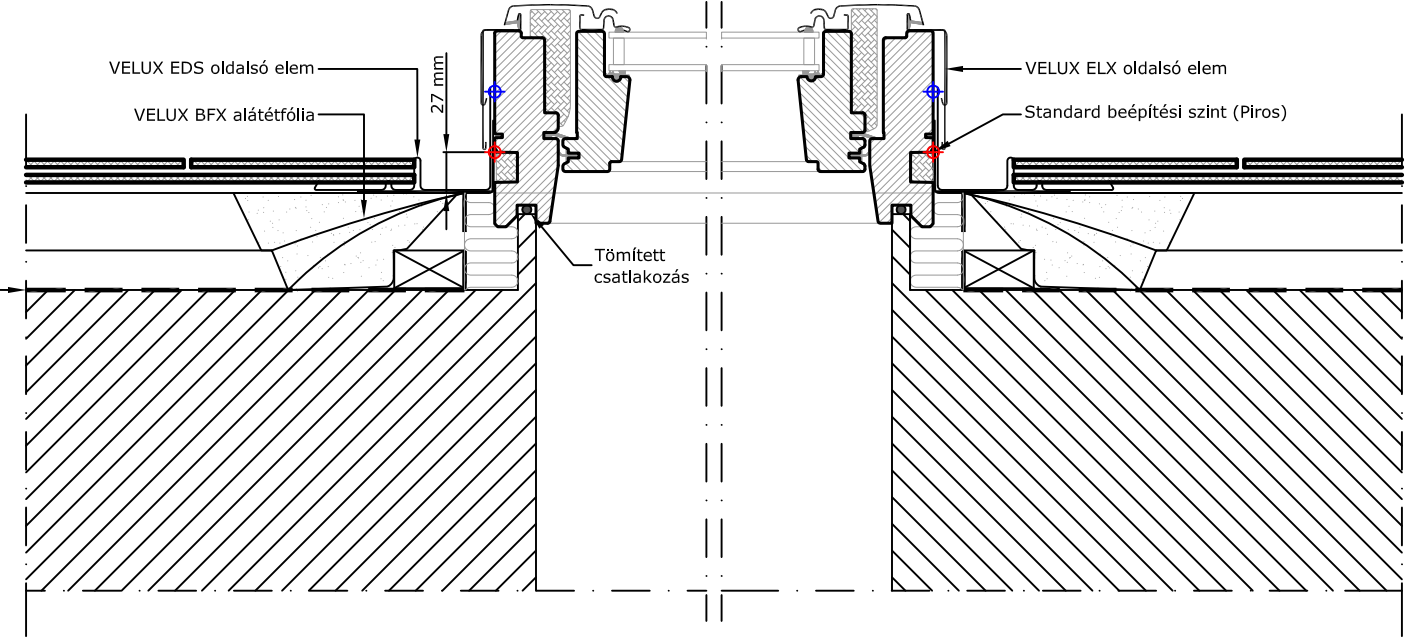

- VELUX keresztirányú vízvezető csatorna
- VELUX BFX alátétfólia
- VELUX EDS vízvezető csatorna
- VELUX ELX vízvezető csatorna

Translation A-A
1:5

- VELUX Translation
- VELUX EDS alsó köpeny
- Tömített csatlakozás

- Ellenléc
- Légzáró/légáteresztő membrán

B-B metszet
1:5

- VELUX Termékek:
- GGL 15°-90°
 - EDS 15°-90°
 - ELX 15°-90°
 - BFX
- Tetőfedések:
- PALA < 8 mm

© VELUX GROUP ® VELUX GROUP VELUX és VELUX logó bejegyzett védjegyek

VELUX GGL típusú tetőtéri ablak palafedésbe építve
VELUX EDS és ELX burkolókeret
VELUX BFX páraáteresztő alátétfólia

Dátum: 26.08.14	Fájl neve: EDS-ELX-XXX- _HU.DWG	Rajz száma: 1/1
Minden méret mm-ben van megadva		
SCo		