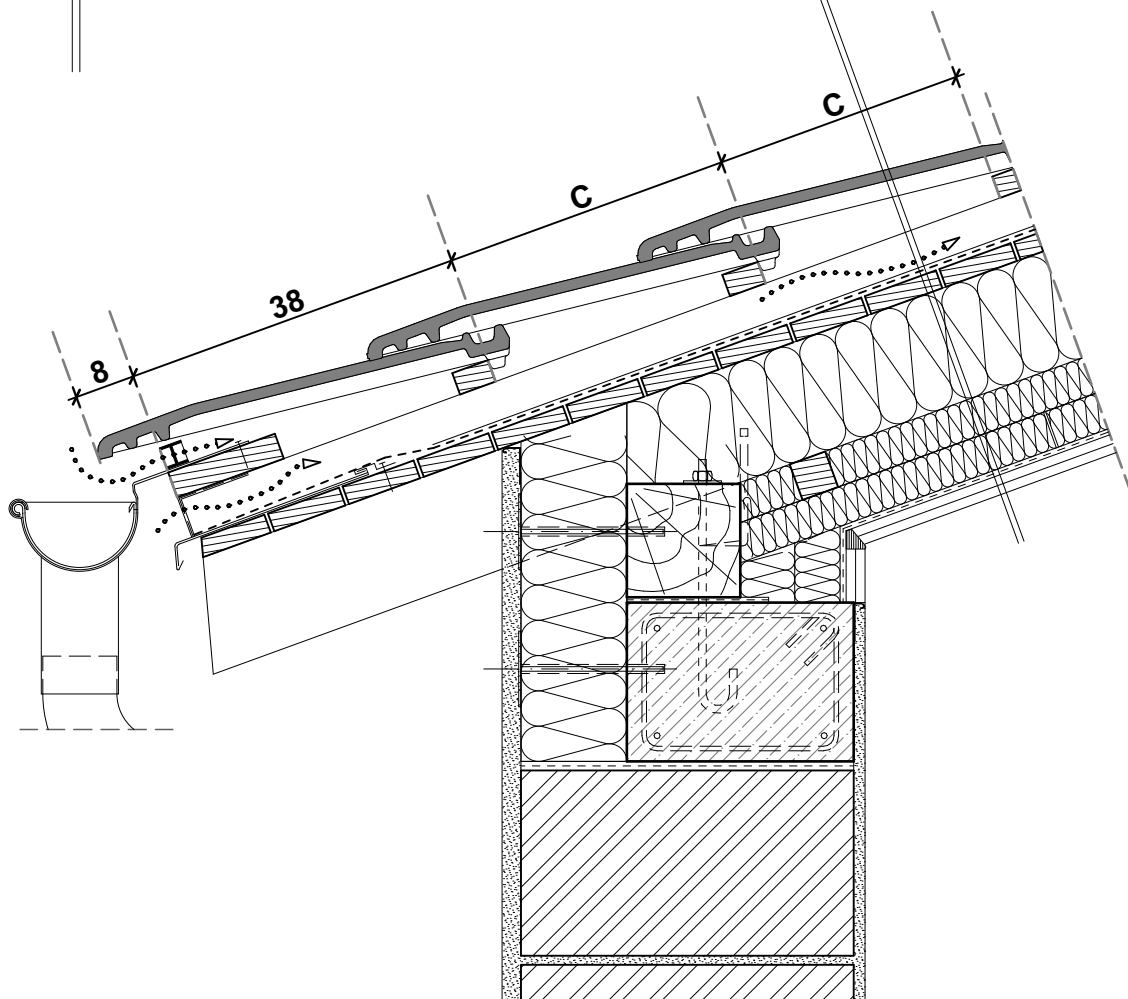

**tető rétegrend**

- **TONDACH Actua 10** tetőcserép
- cserépléc
- ellenléc
- **TONDACH TUNING FOL-K** páraáteresztő alátét fólia
- szarufa, közte ásványgyapot hőszigetelés ("v" cm)
- lécváz, közte ásványgyapot hőszigetelés ("v" cm)
- lécváz, közte ásványgyapot hőszigetelés ("v" cm)
- **TONDACH VAPOUR STOP REFLEX** belső oldali párazáró fólia
- gipszkarton belső burkolat

0 10 20 30 cm

- |    |                    |
|----|--------------------|
| 1. | eresz szellőzőelem |
| 2. | rovarháló          |
| 3. | cseppentőlemez     |

- |    |                                     |
|----|-------------------------------------|
| 4. | <b>TONDACH Actua 10</b> tetőcserép  |
| 5. | <b>TONDACH</b> ereszcsonna rendszer |
| 6. | ereszpalló                          |

**Magastető eresz kialakítás**

**Tondach Actua 10 tetőcserép**

**M 1:10**

**2023/24**