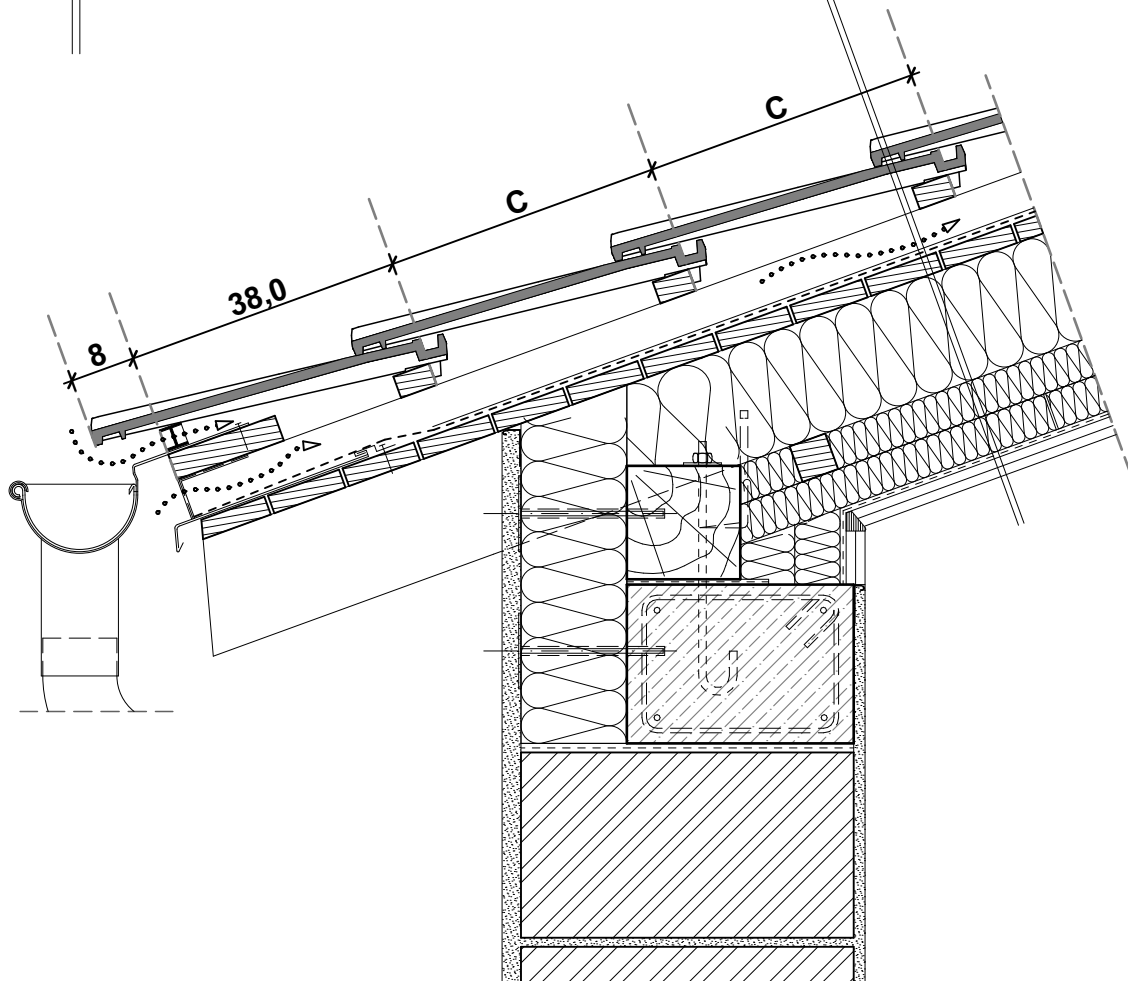

tető rétegrend

- **TONDACH V11** tetőcserép
- cserépléc
- ellenléc
- **TONDACH FOL MONO Premium** páraáteresztő alátét fólia
- szarufa, közte ásványgyapot hőszigetelés ("v" cm)
- lécváz, közte ásványgyapot hőszigetelés ("v" cm)
- lécváz, közte ásványgyapot hőszigetelés ("v" cm)
- **TONDACH VAPOUR STOP REFLEX** belső oldali párazáró fólia
- gipszkarton belső burkolat

0 10 20 30 cm

- | | |
|-----------|--------------------|
| 1. | eresz szellőzőelem |
| 2. | rovarháló |
| 3. | cseppentőlemez |

- | | |
|-----------|---------------------------------------|
| 4. | TONDACH V11 tetőcserép |
| 5. | TONDACH ereszcsonorna rendszer |
| 6. | ereszpalló |

Magastető eresz kialakítás

Tondach V11 tetőcserép

M 1:10

2023/23