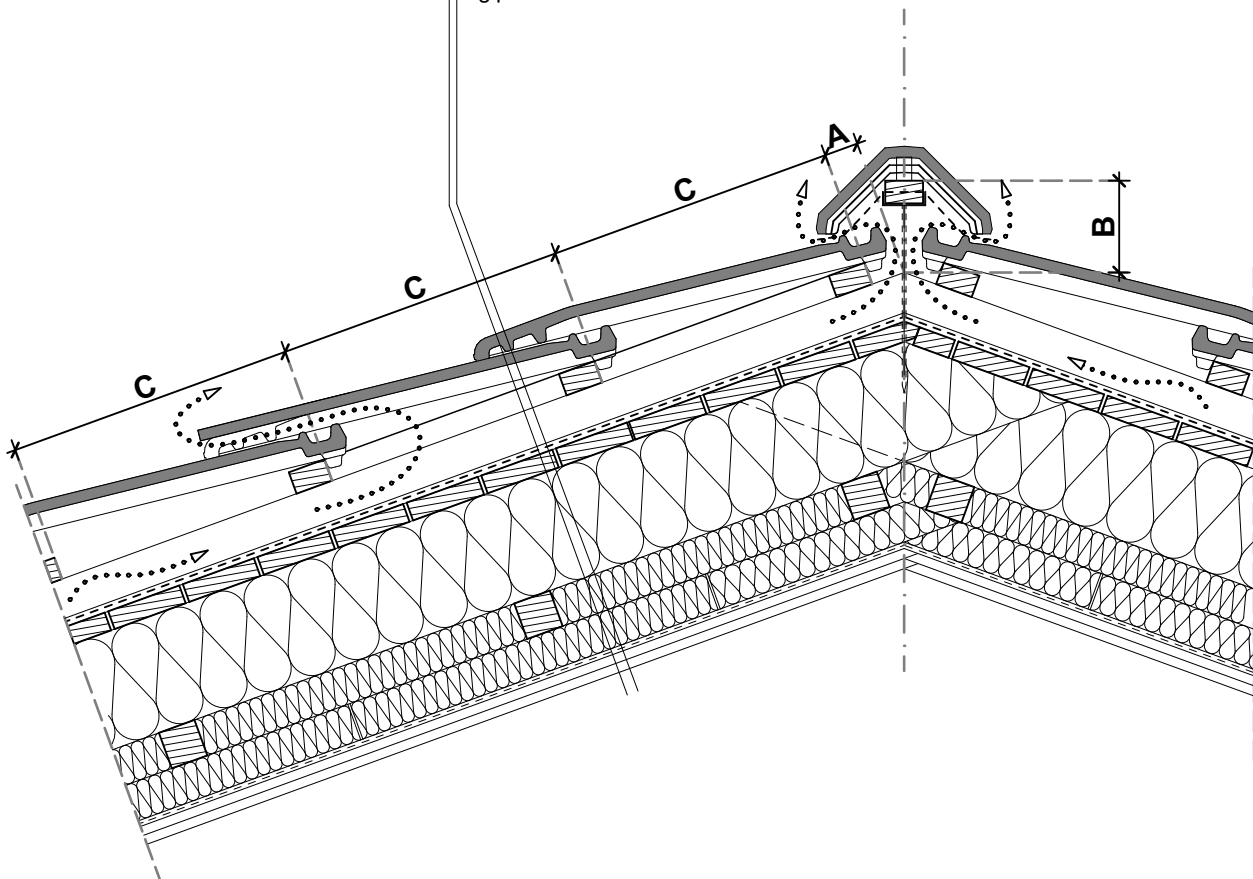

tető rétegrend

- **TONDACH Actua 10** tetőcserép
- cserépléc
- ellenléc
- **TONDACH TUNING FOL-K** páraáteresztő alátét fólia
- szarufa, közte ásványgyapot hőszigetelés ("v" cm)
- lécváz, közte ásványgyapot hőszigetelés ("v" cm)
- lécváz, közte ásványgyapot hőszigetelés ("v" cm)
- **TONDACH VAPOUR STOP REFLEX** belső oldali párazáró fólia
- gipszkarton belső burkolat

0 10 20 30 cm

- | | |
|-----------|-------------------------------|
| 1. | gerinccserép rögzítő |
| 2. | gerinccserép |
| 3. | univerzális gerinccseréptartó |

- | | |
|-----------|--|
| 4. | TONDACH Actua 10 tetőcserép |
| 5. | TONDACH Actua 10 szellőzőcserép |
| 6. | gerinc szellőzőszalag |

Magastető gerinc kialakítás

Tondach Actua 10 tetőcserép

M 1:10

2023/24