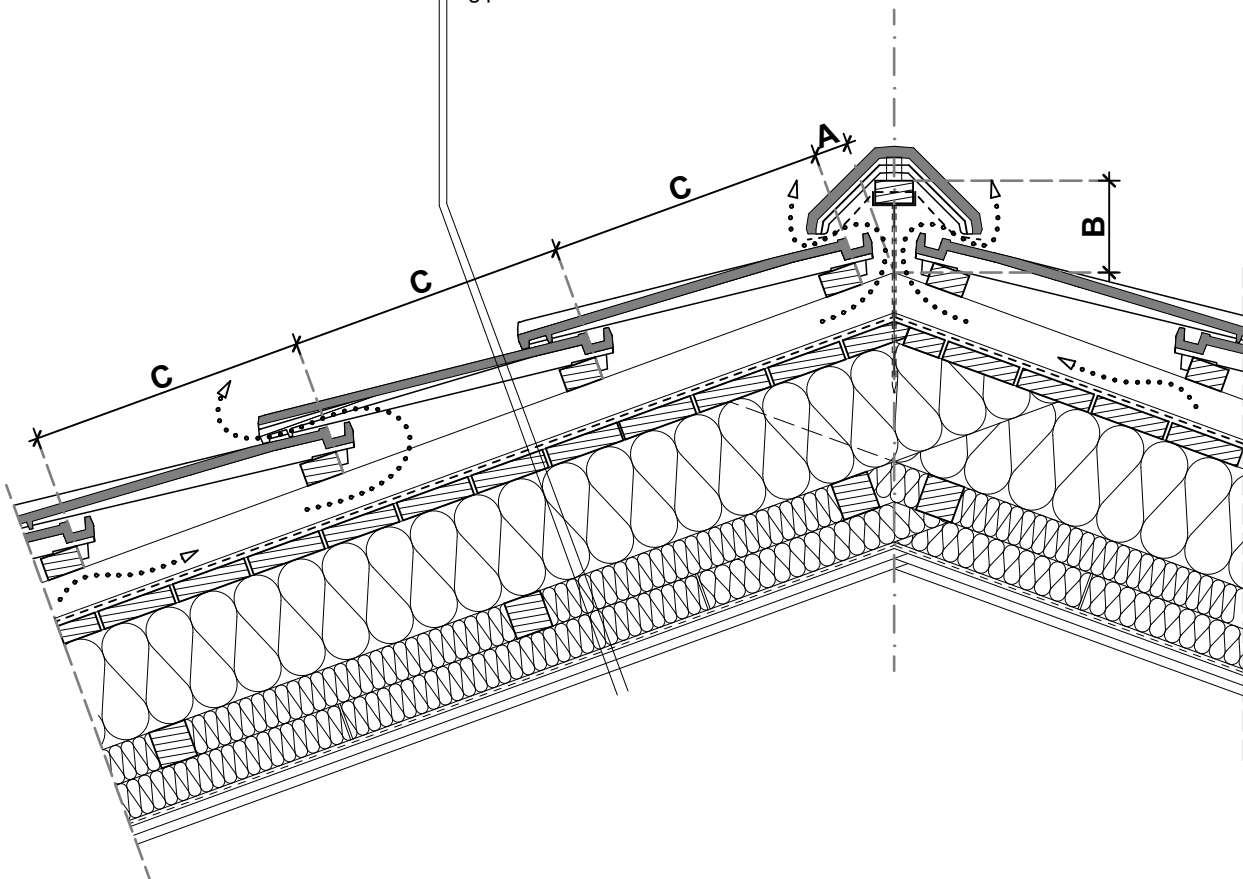

tető rétegrend

- **TONDACH V11** tetőcserép
- cserépléc
- ellenléc
- **TONDACH FOL MONO Premium** páraáteresztő alátétfólia
- szarufa, közte ásványgyapot hőszigetelés ("v" cm)
- lécváz, közte ásványgyapot hőszigetelés ("v" cm)
- lécváz, közte ásványgyapot hőszigetelés ("v" cm)
- **TONDACH VAPOUR STOP REFLEX** belső oldali párazáró fólia
- gipszkarton belső burkolat

0 10 20 30 cm

1. gerinccserép rögzítő
2. gerinccserép
3. univerzális gerinccsértartó

4. **TONDACH V11** tetőcserép
5. **TONDACH V11** szellőzőcserép
6. gerinc szellőzőszalag

Magastető gerinc kialakítás

Tondach V11 tetőcserép