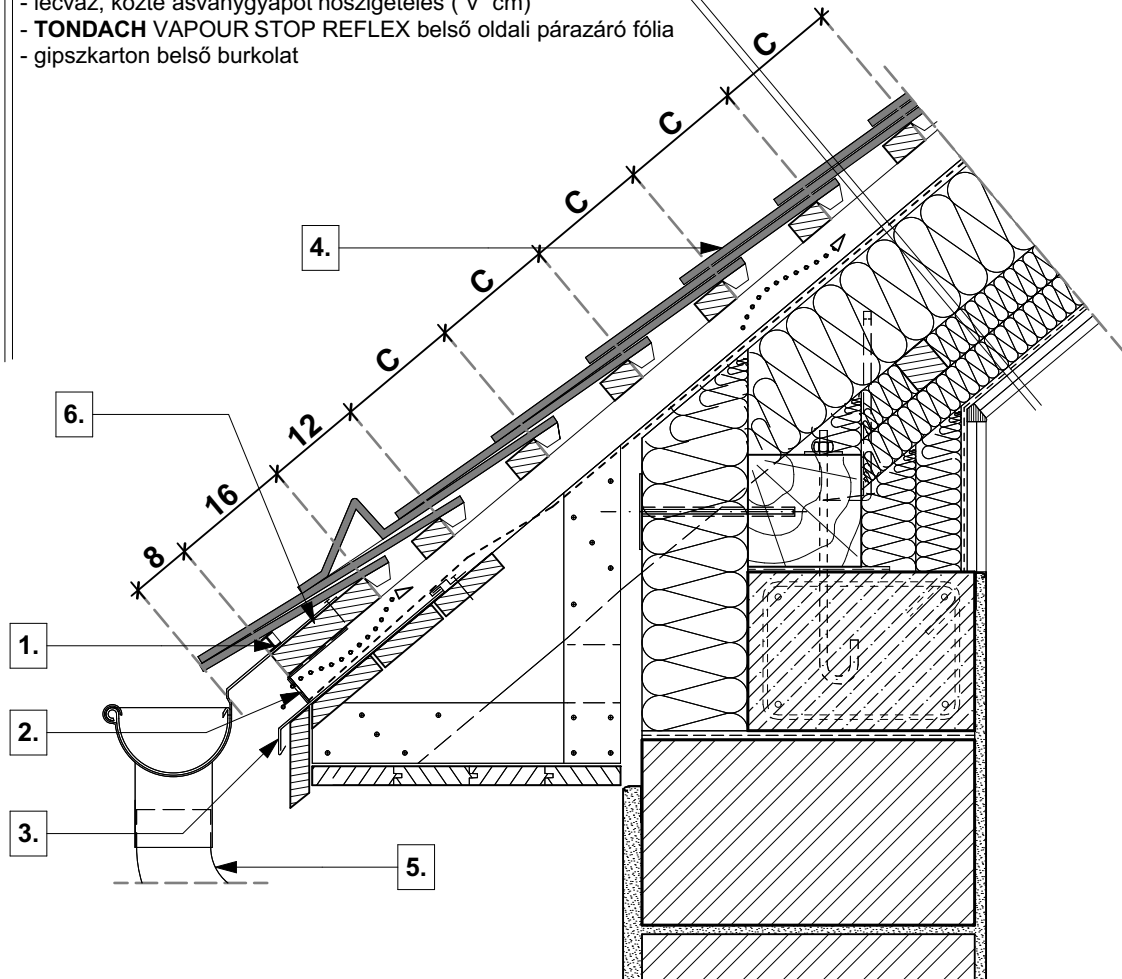

tető rétegrend

- **TONDACH** Sindra Plus Natura tetőcserép
- cserépléc
- ellenléc
- **TONDACH** TUNING FOL-K páraáteresztő alátét fólia
- szarufa, közte ásványgyapot hőszigetelés ("v" cm)
- lécváz, közte ásványgyapot hőszigetelés ("v" cm)
- lécváz, közte ásványgyapot hőszigetelés ("v" cm)
- **TONDACH** VAPOUR STOP REFLEX belső oldali párazáró fólia
- gipszkarton belső burkolat

0 10 20 30 cm

- | | |
|--|--|
| <p>1. eresz szellőzőelem</p> <p>2. rovarháló</p> <p>3. cseppentőlemez</p> | <p>4. TONDACH Sindra Plus Natura tetőcserép</p> <p>5. TONDACH ereszcsonna rendszer</p> <p>6. ereszpalló</p> |
|--|--|

Magastető eresz kialakítás

Tondach Sindra Plus Natura tetőcserép

M 1:10

2023/22