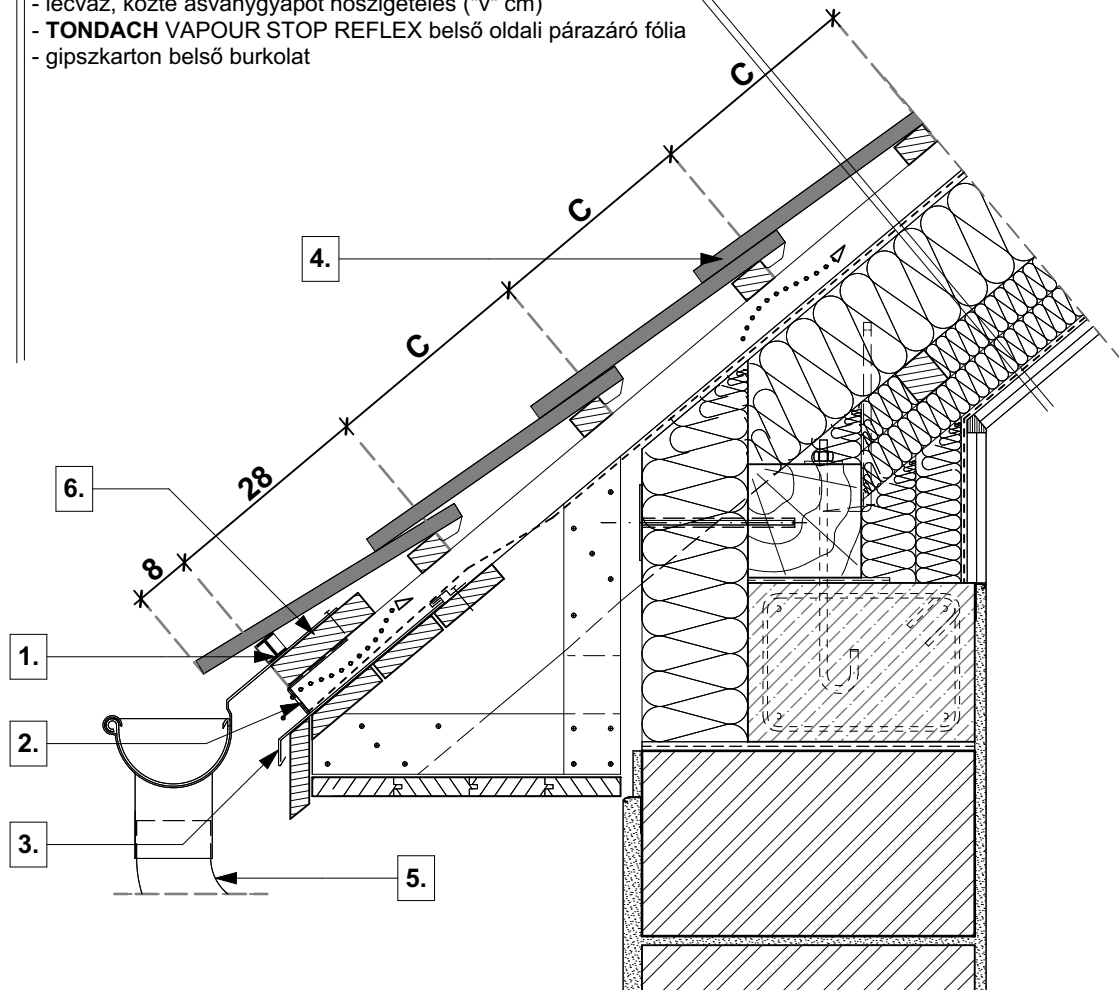

tető rétegrend

- **TONDACH** Pilis Max egyenesvágású tetőcserép
- cserépléc
- ellenléc
- **TONDACH TUNING FOL-K** páraáteresztő alátétfólia
- szarufa, közte ásványgyapot hőszigetelés ("v" cm)
- lécváz, közte ásványgyapot hőszigetelés ("v" cm)
- lécváz, közte ásványgyapot hőszigetelés ("v" cm)
- **TONDACH VAPOUR STOP REFLEX** belső oldali párazáró fólia
- gipszkarton belső burkolat

0 10 20 30 cm

- | | |
|--|---|
| <p>1. eresz szellőzőelem</p> <p>2. rovarháló</p> <p>3. cseppentőlemez</p> | <p>4. TONDACH Pilis Max egyenesvágású tetőcserép</p> <p>5. TONDACH ereszcsonna rendszer</p> <p>6. ereszpalló</p> |
|--|---|

Magastető eresz kialakítás

Tondach Pilis Max egyenesvágású tetőcserép

M 1:10

2023/21