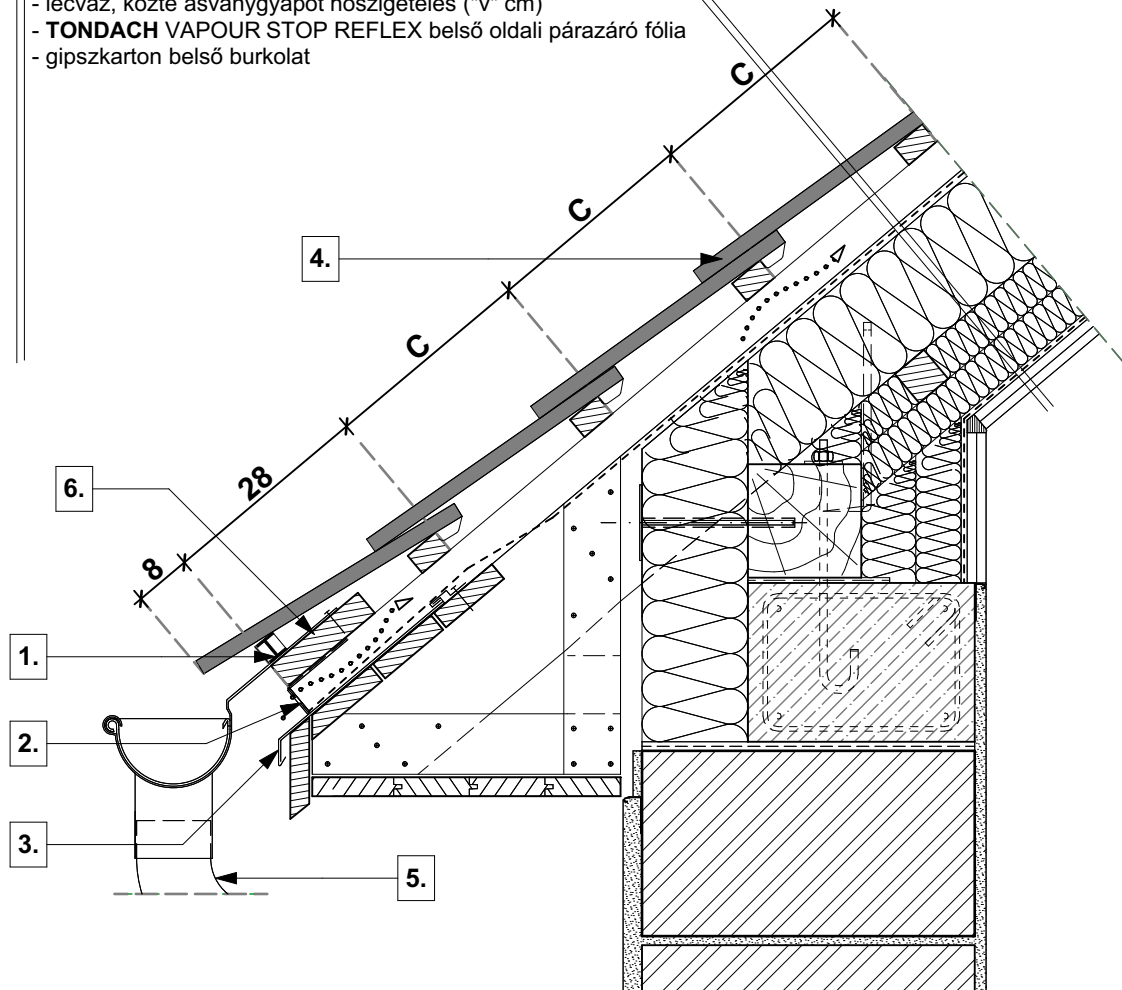

**tető rétegrend**

- **TONDACH** Pilis Max egyenesvágású tetőcserép
- cserépléc
- ellenléc
- **TONDACH TUNING FOL-K** páraáteresztő alátétfólia
- szarufa, közte ásványgyapot hőszigetelés ("v" cm)
- lécváz, közte ásványgyapot hőszigetelés ("v" cm)
- lécváz, közte ásványgyapot hőszigetelés ("v" cm)
- **TONDACH VAPOUR STOP REFLEX** belső oldali párazáró fólia
- gipszkarton belső burkolat

- |           |                    |
|-----------|--------------------|
| <b>1.</b> | eresz szellőzőelem |
| <b>2.</b> | rovarháló          |
| <b>3.</b> | cseppentőlemez     |

- |           |   |
|-----------|---|
| <b>4.</b> | <b>TONDACH</b> Pilis Max egyenesvágású tetőcserép |
| <b>5.</b> | <b>TONDACH</b> ereszcsonna rendszer               |
| <b>6.</b> | ereszpalló  |

**Magastető eresz kialakítás**
**Tondach Pilis Max egyenesvágású tetőcserép**
**M 1:10**
**2020/25**