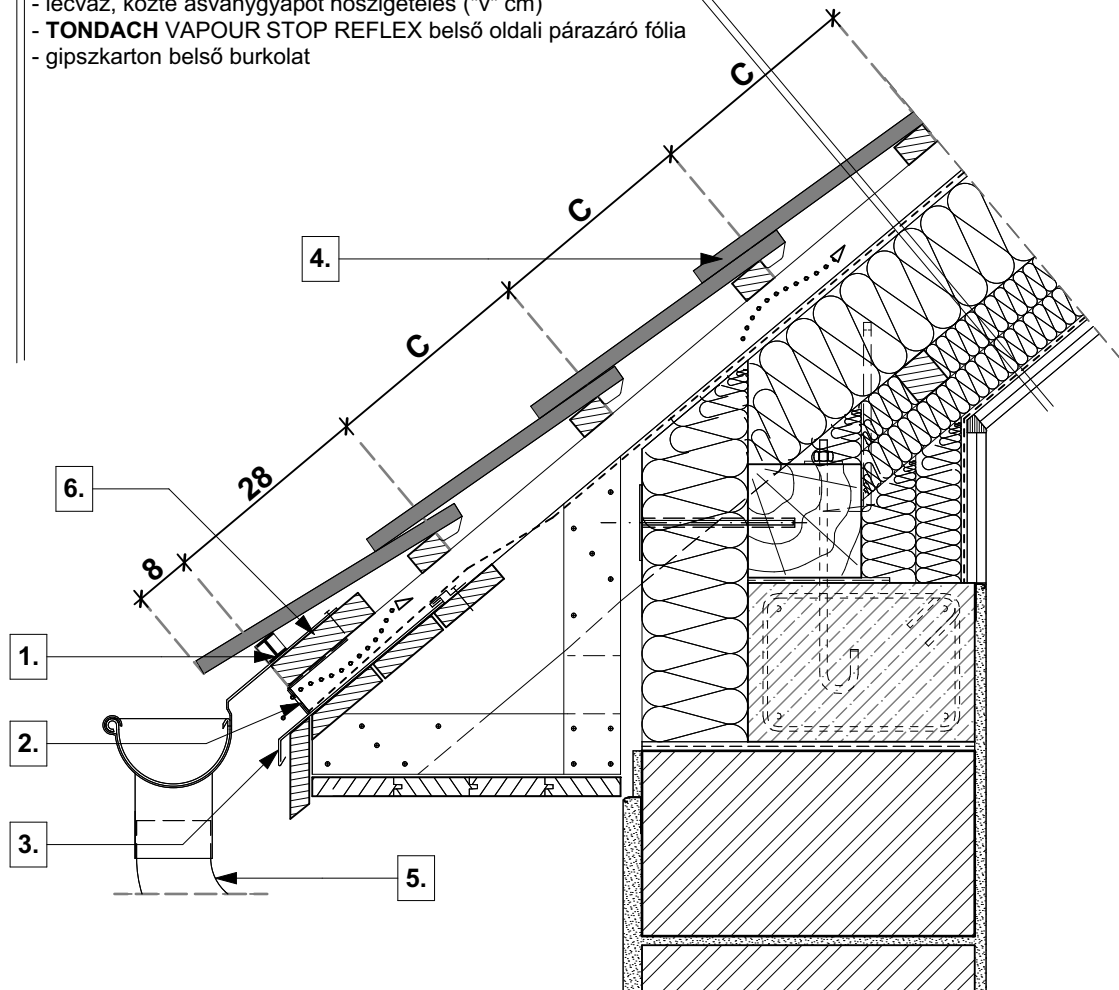

tető rétegrend

- **TONDACH** Pilis egyenesvágású tetőcserép
- cserépléc
- ellenléc
- **TONDACH TUNING FOL-K** páraáteresztő alátétfólia
- szarufa, közte ásványgyapot hőszigetelés ("v" cm)
- lécváz, közte ásványgyapot hőszigetelés ("v" cm)
- lécváz, közte ásványgyapot hőszigetelés ("v" cm)
- **TONDACH VAPOUR STOP REFLEX** belső oldali párazáró fólia
- gipszkarton belső burkolat

- | | |
|----|--------------------|
| 1. | eresz szellőzőelem |
| 2. | rovarháló |
| 3. | cseppentőlemez |

- | | |
|----|---|
| 4. | TONDACH Pilis egyenesvágású tetőcserép |
| 5. | TONDACH ereszcsonna rendszer |
| 6. | ereszpalló |