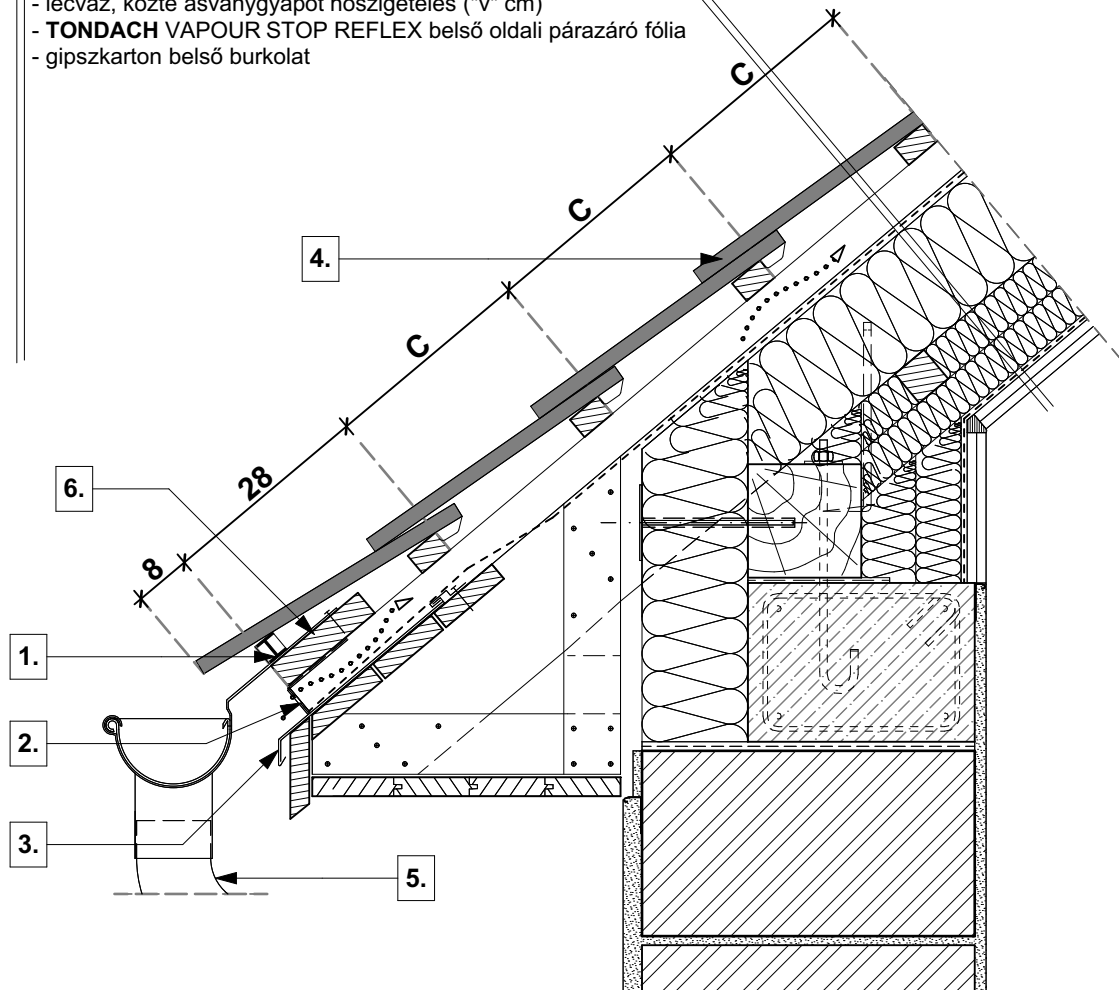

tető rétegrend

- **TONDACH** Pilis Ívesvágású tetőcserép
- cserépléc
- ellenléc
- **TONDACH TUNING FOL-K** páraáteresztő alátétfólia
- szarufa, közte ásványgyapot hőszigetelés ("v" cm)
- lécváz, közte ásványgyapot hőszigetelés ("v" cm)
- lécváz, közte ásványgyapot hőszigetelés ("v" cm)
- **TONDACH VAPOUR STOP REFLEX** belső oldali párazáró fólia
- gipszkarton belső burkolat

- | | |
|-----------|--------------------|
| 1. | eresz szellőzőelem |
| 2. | rovarháló |
| 3. | cseppentőlemez |

- | | |
|-----------|--|
| 4. | TONDACH Pilis Ívesvágású tetőcserép |
| 5. | TONDACH ereszcsonna rendszer |
| 6. | ereszpalló |

Magastető eresz kialakítás
Tondach Pilis Ívesvágású tetőcserép
M 1:10
2023/18