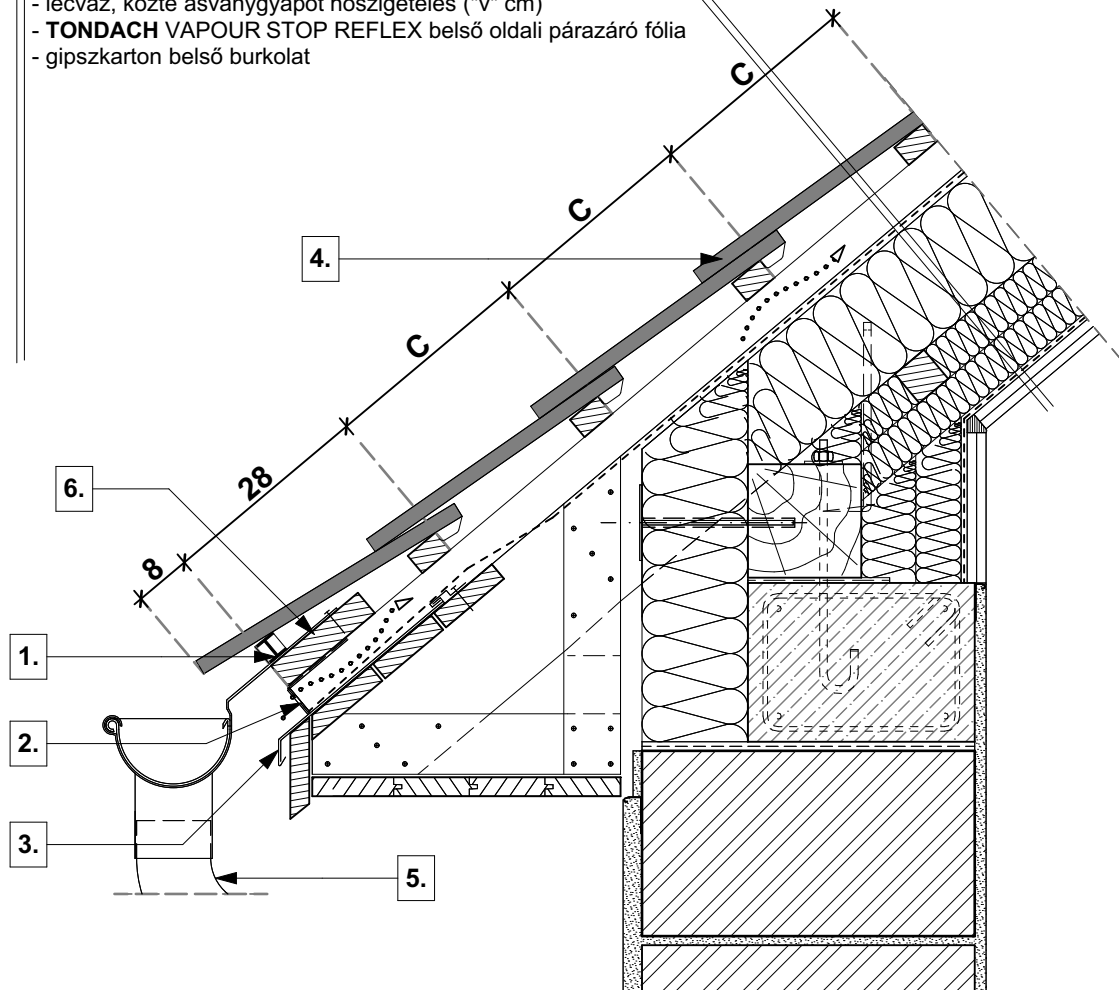

**tető rétegrend**

- **TONDACH** Kékes Plus egyenesvágású tetőcserép
- cserépléc
- ellenléc
- **TONDACH TUNING FOL-K** páraáteresztő alátétfólia
- szarufa, közte ásványgyapot hőszigetelés ("v" cm)
- lécváz, közte ásványgyapot hőszigetelés ("v" cm)
- lécváz, közte ásványgyapot hőszigetelés ("v" cm)
- **TONDACH VAPOUR STOP REFLEX** belső oldali párazáró fólia
- gipszkarton belső burkolat

- |           |                    |
|-----------|--------------------|
| <b>1.</b> | eresz szellőzőelem |
| <b>2.</b> | rovarháló          |
| <b>3.</b> | cseppentőlemez     |

- |           |  |
|-----------|--|
| <b>4.</b> | <b>TONDACH</b> Kékes Plus egyenesvágású tetőcserép |
| <b>5.</b> | <b>TONDACH</b> ereszcsonna rendszer                |
| <b>6.</b> | ereszpalló   |