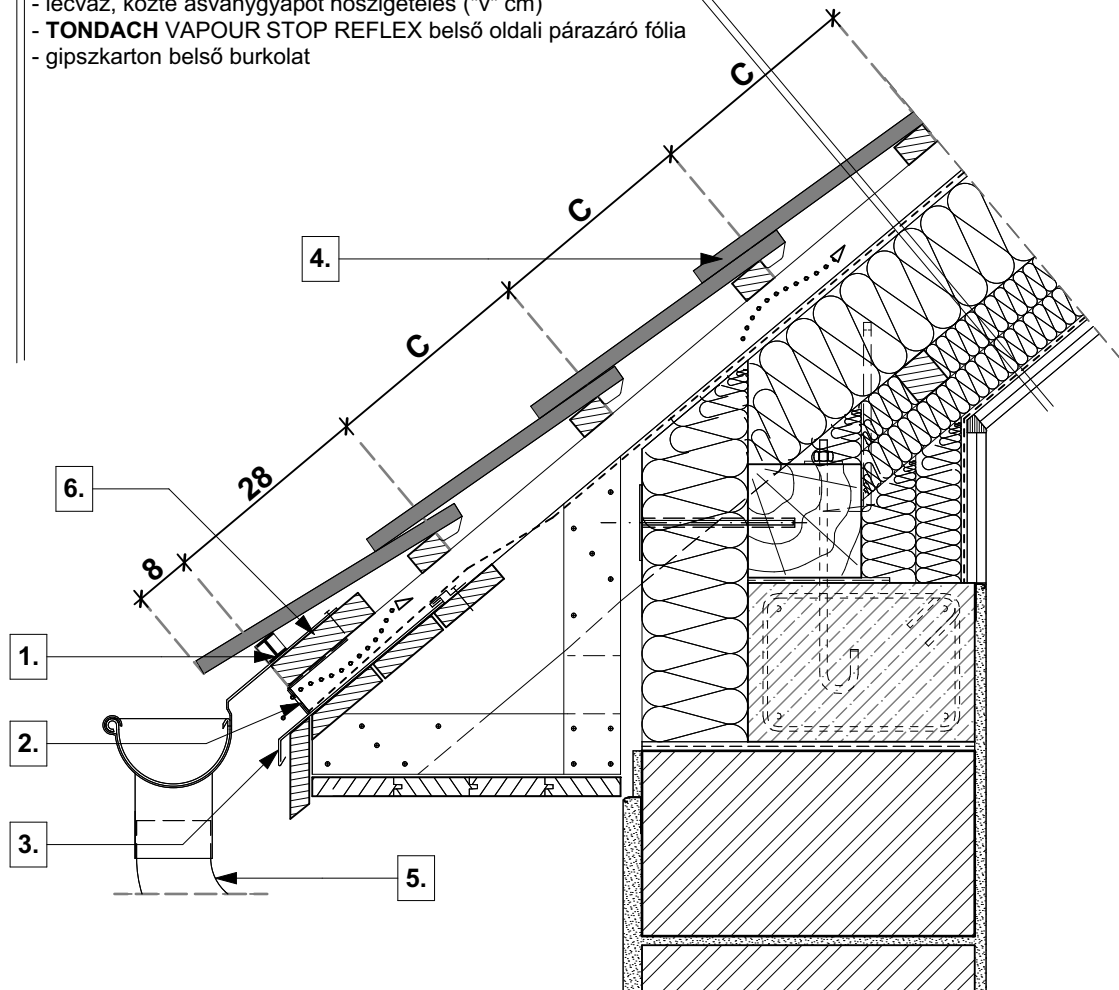

tető rétegrend

- **TONDACH** Kékes Plus Ívesvágású tetőcserép
- cserépléc
- ellenléc
- **TONDACH TUNING FOL-K** páraáteresztő alátétfólia
- szarufa, közte ásványgyapot hőszigetelés ("v" cm)
- lécváz, közte ásványgyapot hőszigetelés ("v" cm)
- lécváz, közte ásványgyapot hőszigetelés ("v" cm)
- **TONDACH VAPOUR STOP REFLEX** belső oldali párazáró fólia
- gipszkarton belső burkolat

- | | |
|-----------|--------------------|
| 1. | eresz szellőzőelem |
| 2. | rovarháló |
| 3. | cseppentőlemez |

- | | |
|-----------|---|
| 4. | TONDACH Kékes Plus Ívesvágású tetőcserép |
| 5. | TONDACH ereszcsonna rendszer |
| 6. | ereszpalló |