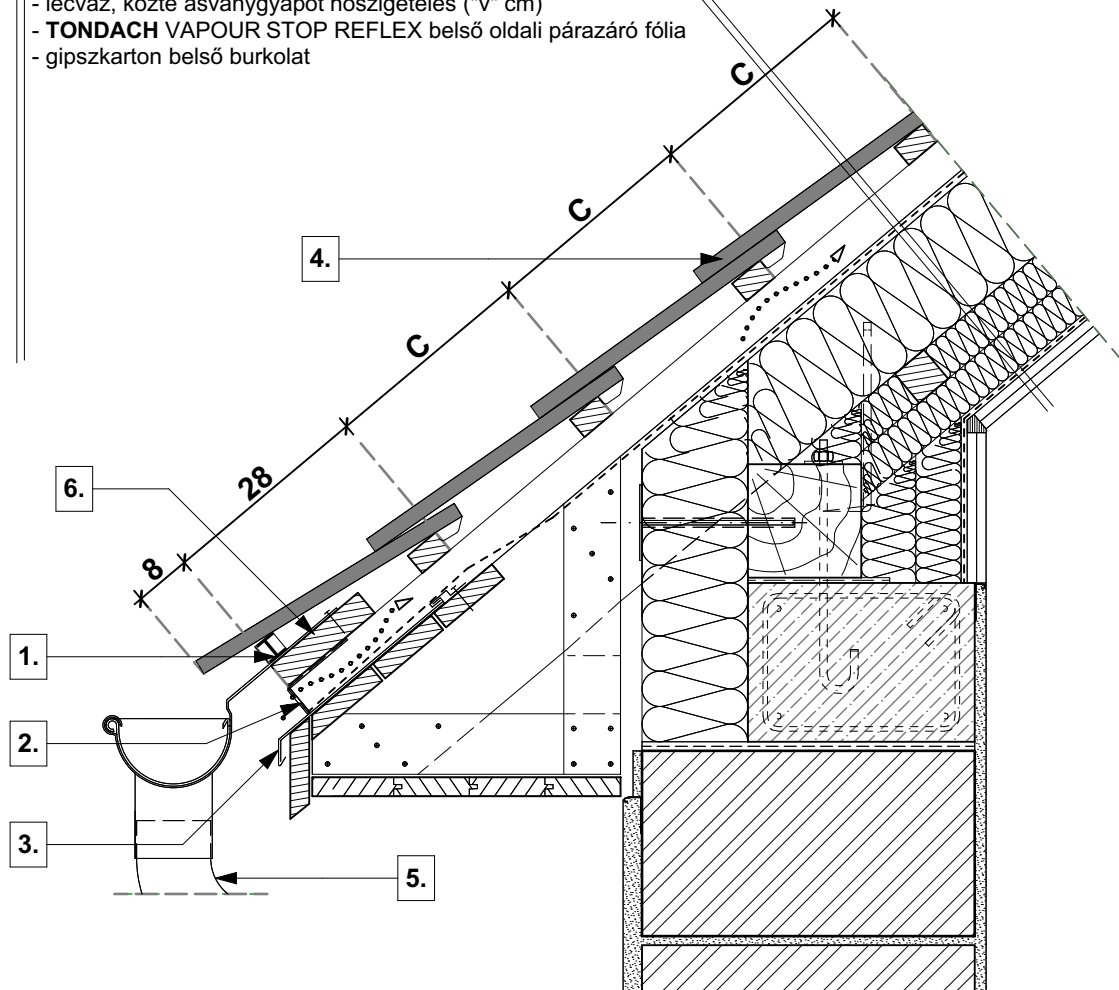

tető rétegrend

- **TONDACH** Kékes Plus Ívesvágású tetőcserép
- cserépléc
- ellenléc
- **TONDACH** TUNING FOL-K páraáteresztő alátétfólia
- szarufa, közte ásványgyapot hőszigetelés ("v" cm)
- lécváz, közte ásványgyapot hőszigetelés ("v" cm)
- lécváz, közte ásványgyapot hőszigetelés ("v" cm)
- **TONDACH** VAPOUR STOP REFLEX belső oldali párazáró fólia
- gipszkarton belső burkolat

- | | |
|-----------|--------------------|
| 1. | eresz szellőzőelem |
| 2. | rovarháló |
| 3. | cseppentőlemez |

- | | |
|-----------|---|
| 4. | TONDACH Kékes Plus Ívesvágású tetőcserép |
| 5. | TONDACH ereszcsonna rendszer |
| 6. | ereszpalló |

Magastető eresz kialakítás
Tondach Kékes Plus Ívesvágású tetőcserép
M 1:10
2020/20