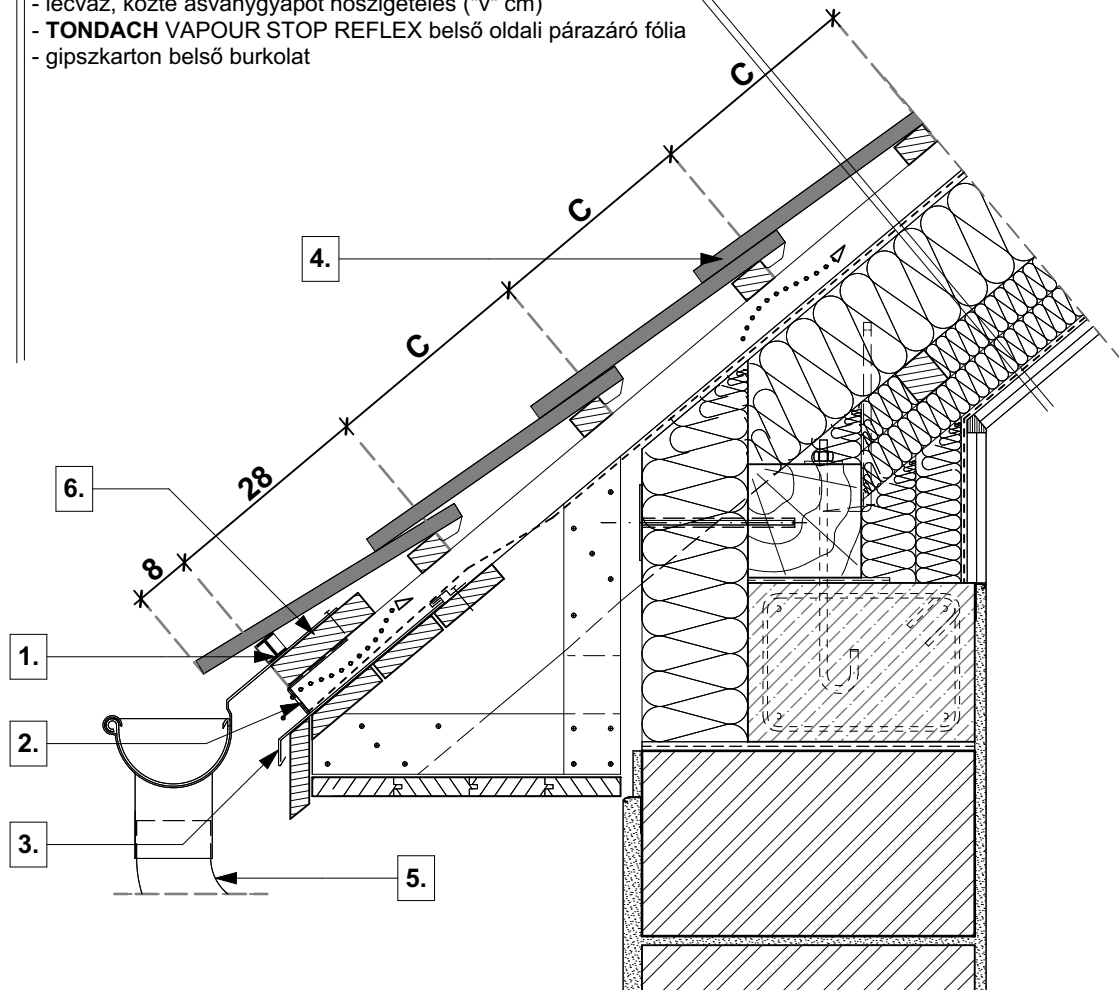

tető rétegrend

- **TONDACH** Kékes egyenesvágású tetőcserép
- cserépléc
- ellenléc
- **TONDACH TUNING FOL-K** páraáteresztő alátétfólia
- szarufa, közte ásványgyapot hőszigetelés ("v" cm)
- lécváz, közte ásványgyapot hőszigetelés ("v" cm)
- lécváz, közte ásványgyapot hőszigetelés ("v" cm)
- **TONDACH VAPOUR STOP REFLEX** belső oldali párazáró fólia
- gipszkarton belső burkolat

- | | |
|-----------|--------------------|
| 1. | eresz szellőzőelem |
| 2. | rovarháló |
| 3. | cseppentőlemez |

- | | |
|-----------|---|
| 4. | TONDACH Kékes egyenesvágású tetőcserép |
| 5. | TONDACH ereszcsonorna rendszer |
| 6. | ereszpalló |