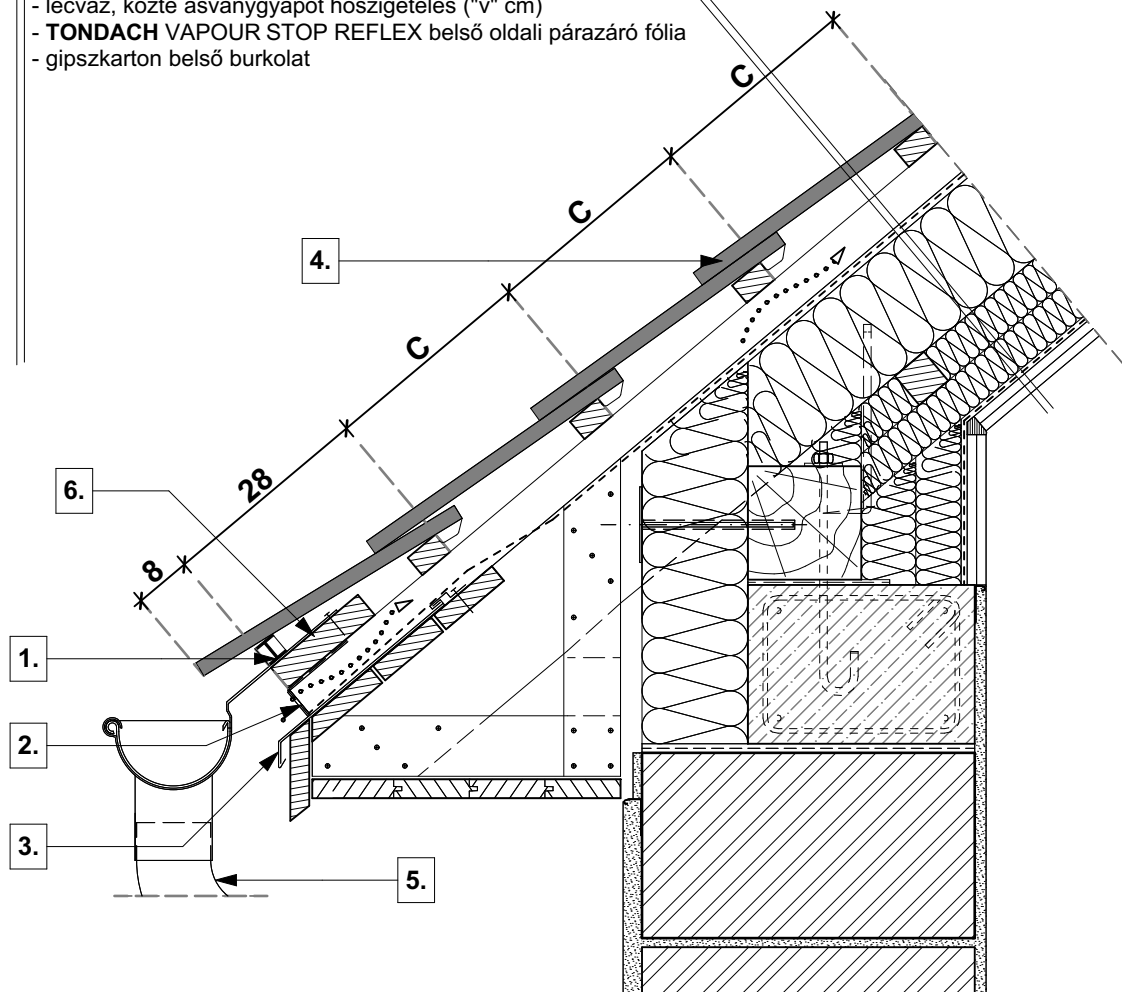

**tető rétegrend**

- **TONDACH** Kékes Ívesvágású tetőcserép
- cserépléc
- ellenléc
- **TONDACH TUNING FOL-K** páraáteresztő alátétfólia
- szarufa, közte ásványgyapot hőszigetelés ("v" cm)
- lécváz, közte ásványgyapot hőszigetelés ("v" cm)
- lécváz, közte ásványgyapot hőszigetelés ("v" cm)
- **TONDACH VAPOUR STOP REFLEX** belső oldali párazáró fólia
- gipszkarton belső burkolat

- |    |                    |
|----|--------------------|
| 1. | eresz szellőzőelem |
| 2. | rovarháló          |
| 3. | cseppentőlemez     |

- |    |  |
|----|--|
| 4. | <b>TONDACH</b> Kékes Ívesvágású tetőcserép |
| 5. | <b>TONDACH</b> ereszcsonna rendszer        |
| 6. | ereszpalló                                 |