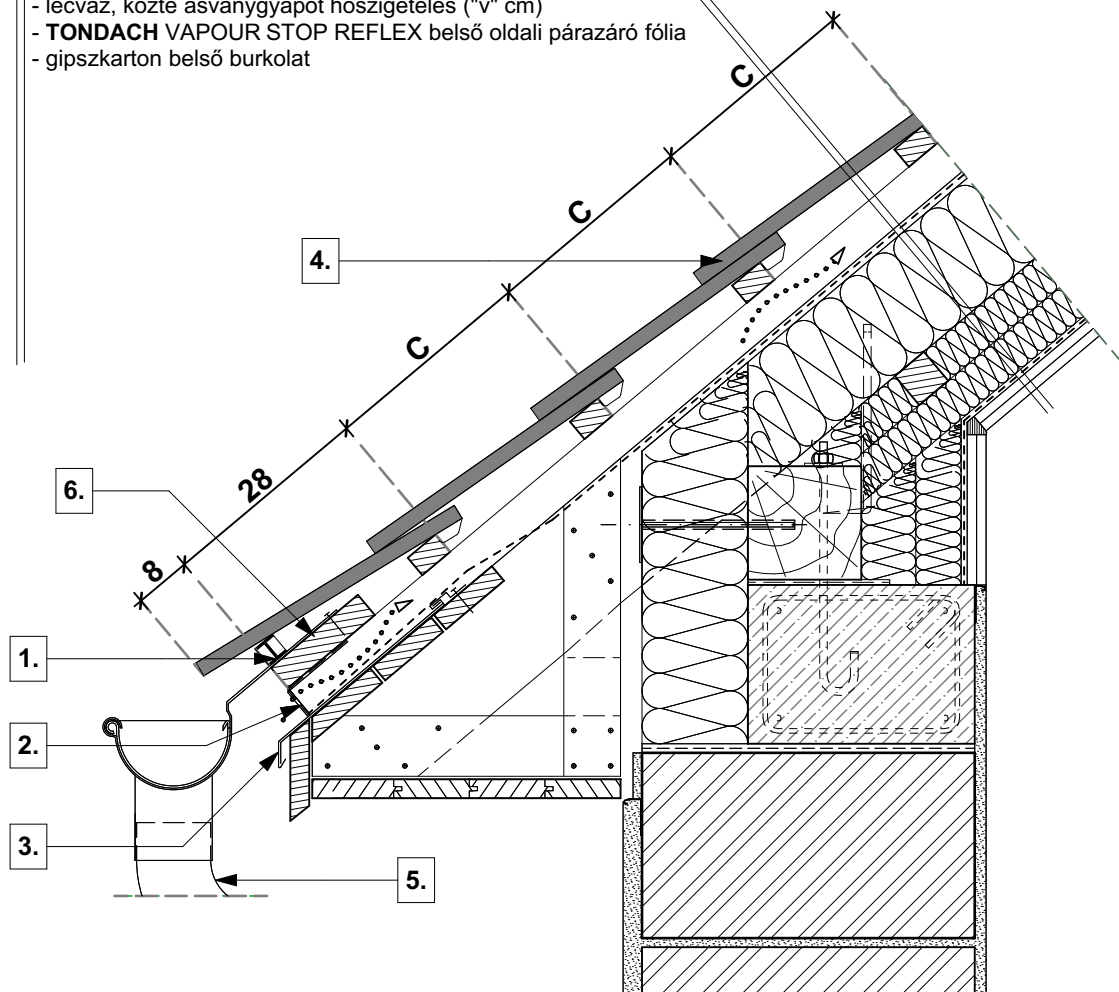

tető rétegrend

- **TONDACH** Kékes Ívesvágású tetőcserép
- cserépléc
- ellenléc
- **TONDACH TUNING FOL-K** páraáteresztő alátétfólia
- szarufa, közte ásványgyapot hőszigetelés ("v" cm)
- lécváz, közte ásványgyapot hőszigetelés ("v" cm)
- lécváz, közte ásványgyapot hőszigetelés ("v" cm)
- **TONDACH VAPOUR STOP REFLEX** belső oldali párazáró fólia
- gipszkarton belső burkolat

- | | |
|----|--------------------|
| 1. | eresz szellőzőelem |
| 2. | rovarháló |
| 3. | cseppentőlemez |

- | | |
|----|--|
| 4. | TONDACH Kékes Ívesvágású tetőcserép |
| 5. | TONDACH ereszcsonna rendszer |
| 6. | ereszpalló |

Magastető eresz kialakítás
Tondach Kékes Ívesvágású tetőcserép
M 1:10
2020/18