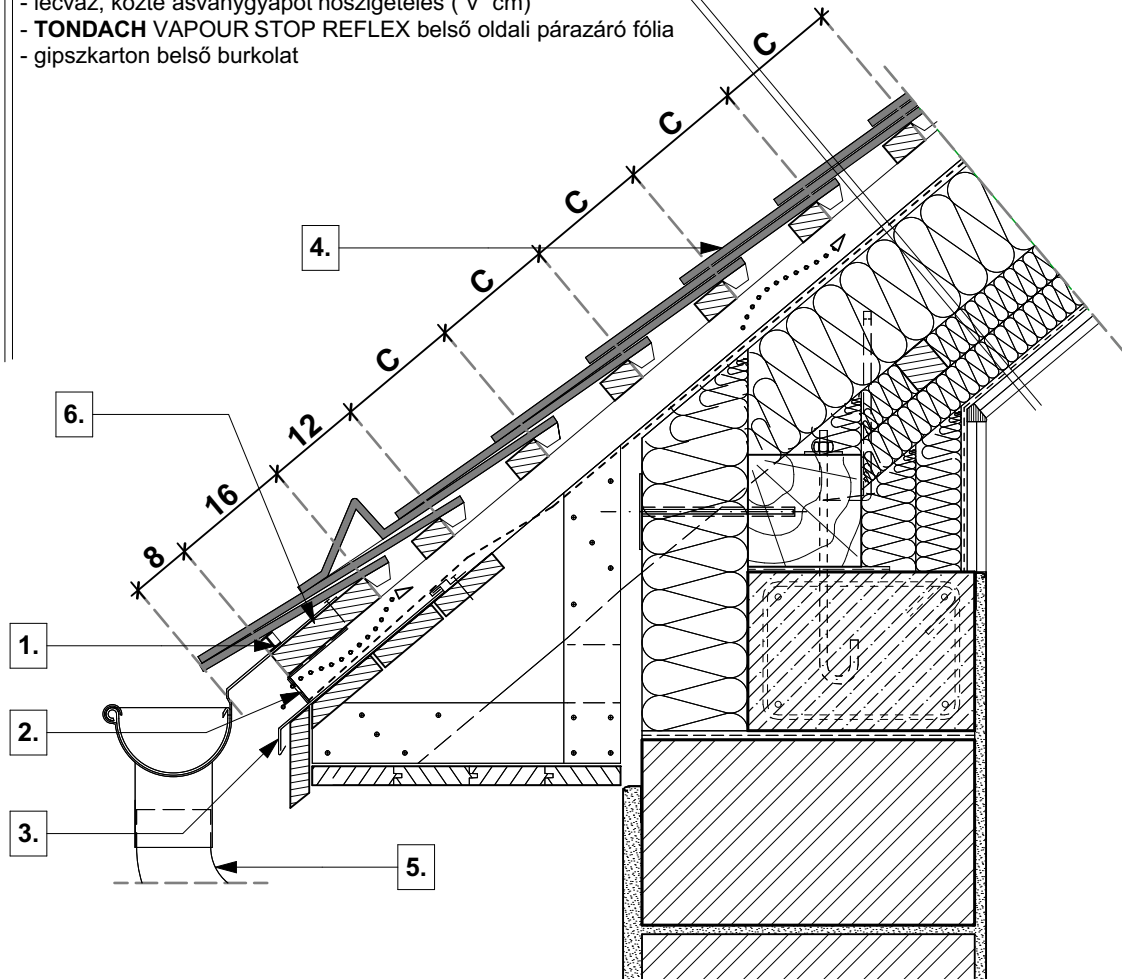

tető rétegrend

- **TONDACH** Osztrák Óvárosi táska tetőcserép
- cserépléc
- ellenléc
- **TONDACH TUNING FOL-K** páraáteresztő alátét fólia
- szarufa, közte ásványgyapot hőszigetelés ("v" cm)
- lécváz, közte ásványgyapot hőszigetelés ("v" cm)
- lécváz, közte ásványgyapot hőszigetelés ("v" cm)
- **TONDACH VAPOUR STOP REFLEX** belső oldali párazáró fólia
- gipszkarton belső burkolat

0 10 20 30 cm

1. eresz szellőzőelem

2. rovarháló

3. cseppentőlemez

4. **TONDACH** Osztrák Óvárosi táska tetőcserép

5. **TONDACH** ereszcsonna rendszer

6. ereszpalló

Magastető eresz kialakítás

Tondach Osztrák Óvárosi táska tetőcserép

M 1:10

2020/17