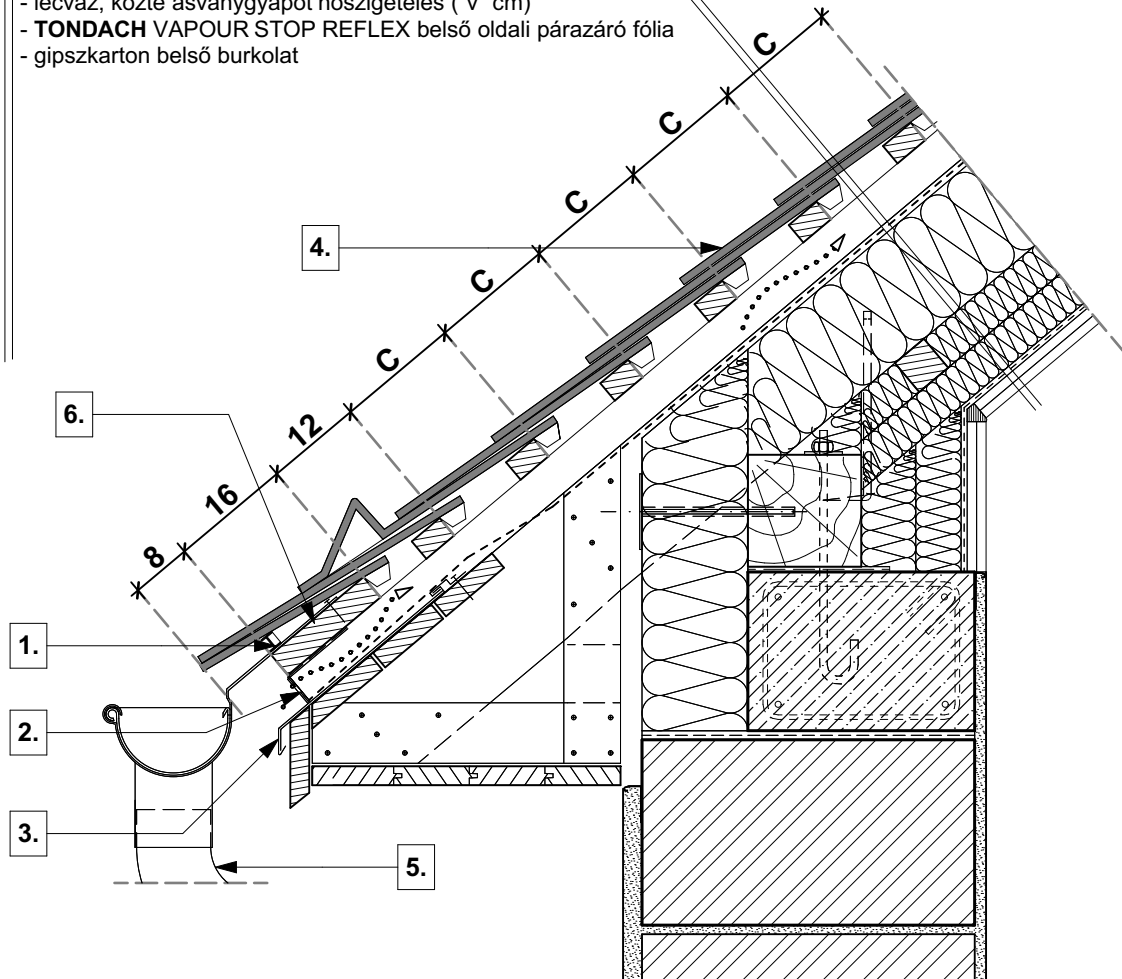

**tető rétegrend**

- **TONDACH** Osztrák Óvárosi táska tetőcserép
- cserépléc
- ellenléc
- **TONDACH** TUNING FOL-K páraáteresztő alátét fólia
- szarufa, közte ásványgyapot hőszigetelés ("v" cm)
- lécváz, közte ásványgyapot hőszigetelés ("v" cm)
- lécváz, közte ásványgyapot hőszigetelés ("v" cm)
- **TONDACH** VAPOUR STOP REFLEX belső oldali párazáró fólia
- gipszkarton belső burkolat

0 10 20 30 cm

- |    |                    |
|----|--------------------|
| 1. | eresz szellőzőelem |
| 2. | rovarháló          |
| 3. | cseppentőlemez     |

- |    |   |
|----|---|
| 4. | <b>TONDACH</b> Osztrák Óvárosi táska tetőcserép |
| 5. | <b>TONDACH</b> ereszcsonna rendszer             |
| 6. | ereszpalló                                      |

**Magastető eresz kialakítás**

**Tondach Osztrák Óvárosi táska tetőcserép**

**M 1:10**

**2023/13**