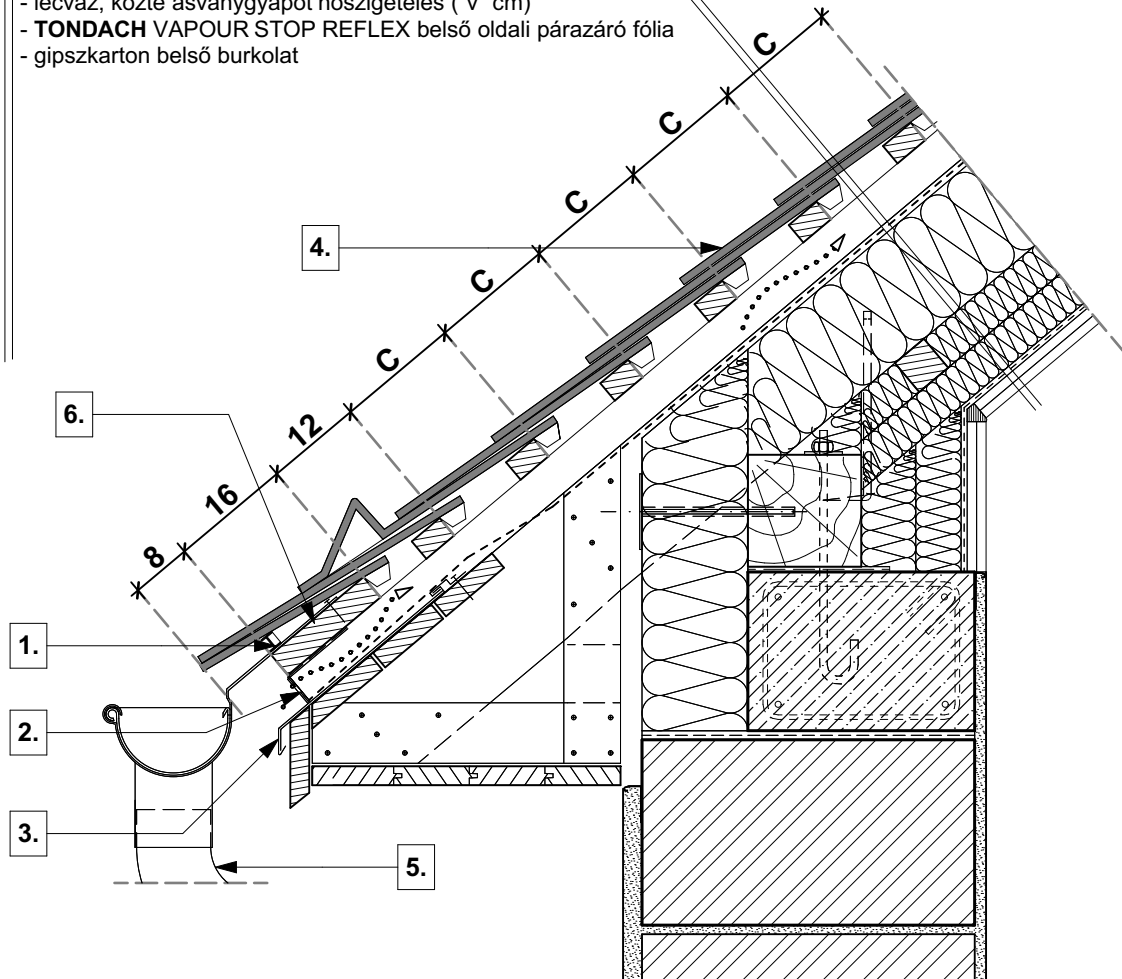

tető rétegrend

- **TONDACH** Táska szögletes tetőcserép
- cserépléc
- ellenléc
- **TONDACH TUNING FOL-K** páraáteresztő alátétfólia
- szarufa, közte ásványgyapot hőszigetelés ("v" cm)
- lécváz, közte ásványgyapot hőszigetelés ("v" cm)
- lécváz, közte ásványgyapot hőszigetelés ("v" cm)
- **TONDACH VAPOUR STOP REFLEX** belső oldali párazáró fólia
- gipszkarton belső burkolat

- | | |
|-----------|--------------------|
| 1. | eresz szellőzőelem |
| 2. | rovarháló |
| 3. | cseppentőlemez |

- | | |
|-----------|-------------------------------------------|
| 4. | TONDACH Táska szögletes tetőcserép |
| 5. | TONDACH ereszcsonna rendszer |
| 6. | ereszpalló |

Magastető eresz kialakítás
Tondach Táska szögletes tetőcserép
M 1:10
2023/12