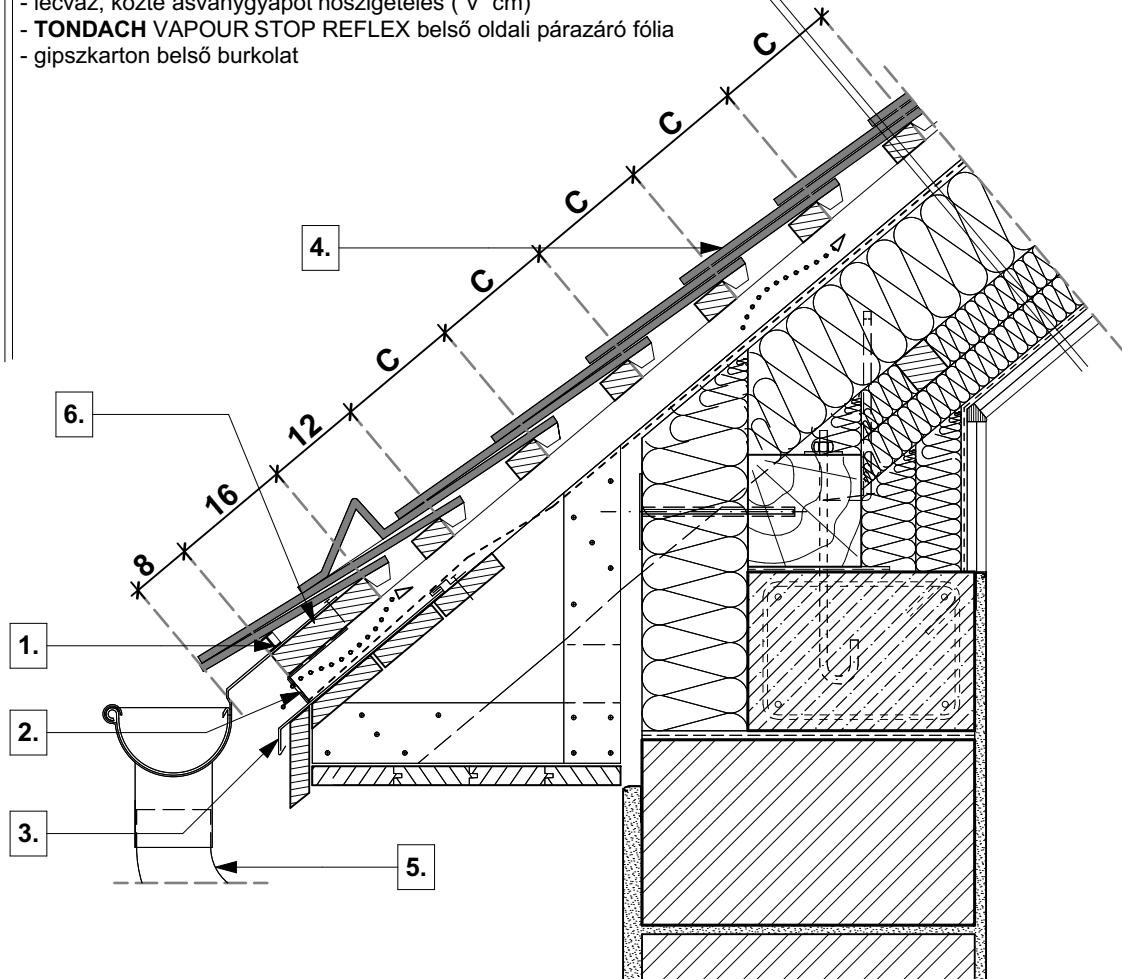

tető rétegrend

- **TONDACH** Hódfarkú szegmensvágású 19x40 tetőcserép
- cserépléc
- ellenléc
- **TONDACH** TUNING FOL-K páraáteresztő alátétfólia
- szarufa, közte ásványgyapot hőszigetelés ("v" cm)
- lécváz, közte ásványgyapot hőszigetelés ("v" cm)
- lécváz, közte ásványgyapot hőszigetelés ("v" cm)
- **TONDACH** VAPOUR STOP REFLEX belső oldali párazáró fólia
- gipszkarton belső burkolat

0 10 20 30 cm

1. eresz szellőzőelem

2. rovarháló

3. cseppentőlemez

4. **TONDACH** Hódfarkú szegmensvágású 19x40 tetőcserép

5. **TONDACH** ereszcsonna rendszer

6. ereszpalló

Magastető eresz kialakítás

**Tondach Hódfarkú szegmensvágású 19x40
tetőcserép**

M 1:10

2020/15