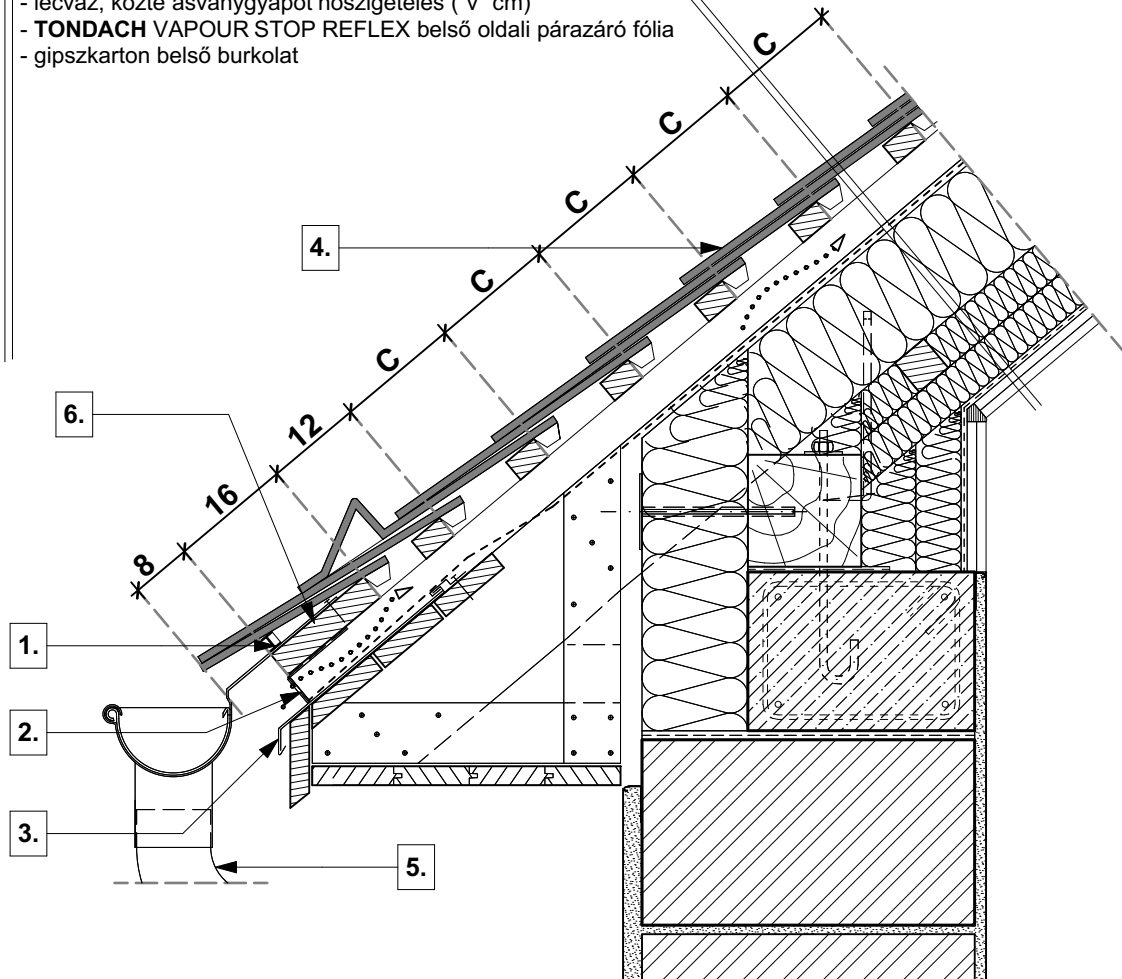

tető rétegrend

- **TONDACH** Hódfarkú szegmensvágású 19x40 tetőcserép
- cserépléc
- ellenléc
- **TONDACH** TUNING FOL-K páraáteresztő alátétfólia
- szarufa, közte ásványgyapot hőszigetelés ("v" cm)
- lécváz, közte ásványgyapot hőszigetelés ("v" cm)
- lécváz, közte ásványgyapot hőszigetelés ("v" cm)
- **TONDACH** VAPOUR STOP REFLEX belső oldali párazáró fólia
- gipszkarton belső burkolat

0 10 20 30 cm

1. eresz szellőzőelem

2. rovarháló

3. cseppentőlemez

4. **TONDACH** Hódfarkú szegmensvágású 19x40 tetőcserép

5. **TONDACH** ereszcsonna rendszer

6. ereszpalló

Magastető eresz kialakítás

**Tondach Hódfarkú szegmensvágású 19x40
tetőcserép**

M 1:10

2023/11