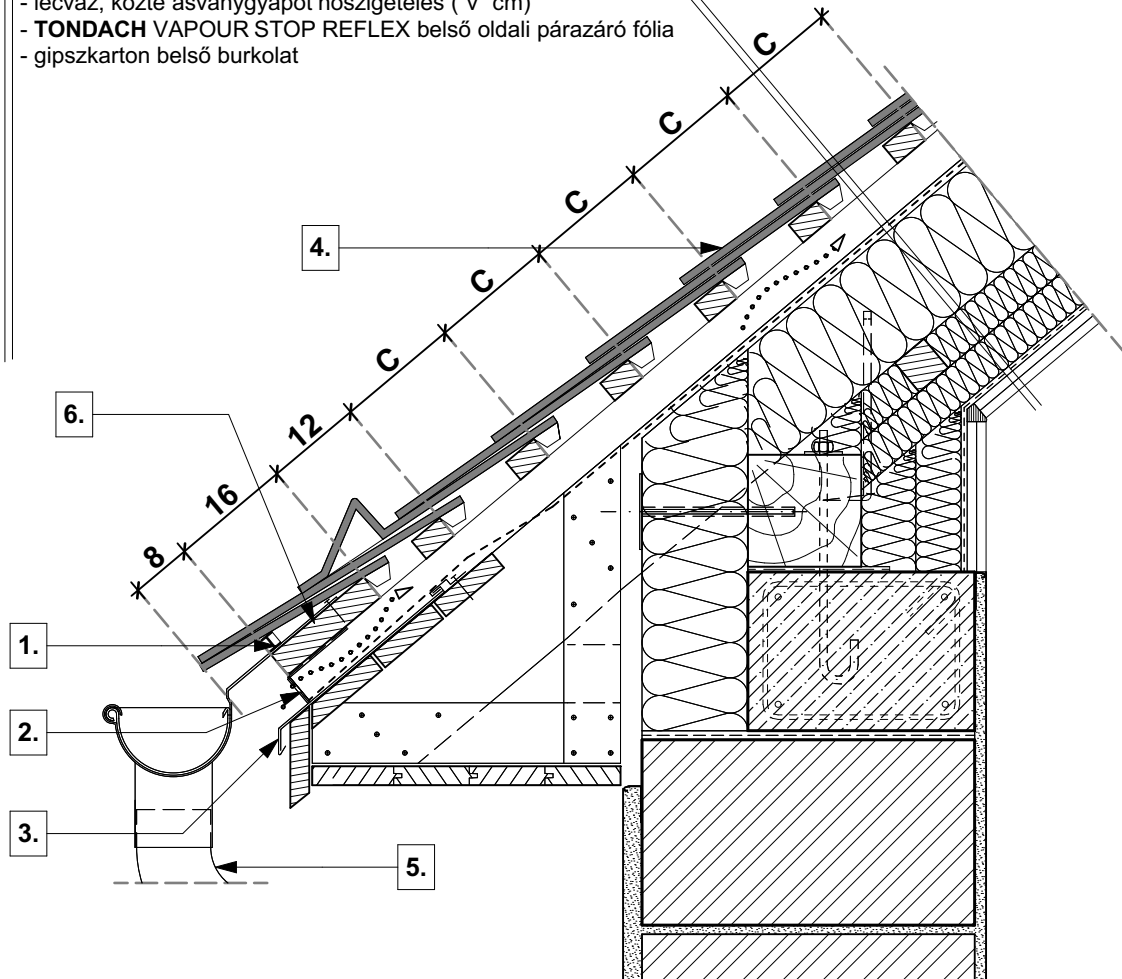

tető rétegrend

- **TONDACH** Hódfarkú ívesvágású 19x40 tetőcserép
- cserépléc
- ellenléc
- **TONDACH TUNING FOL-K** páraáteresztő alátétfólia
- szarufa, közte ásványgyapot hőszigetelés ("v" cm)
- lécváz, közte ásványgyapot hőszigetelés ("v" cm)
- lécváz, közte ásványgyapot hőszigetelés ("v" cm)
- **TONDACH VAPOUR STOP REFLEX** belső oldali párazáró fólia
- gipszkarton belső burkolat

- | | |
|-----------|--------------------|
| 1. | eresz szellőzőelem |
| 2. | rovarháló |
| 3. | cseppentőlemez |

- | | |
|-----------|---|
| 4. | TONDACH Hódfarkú ívesvágású 19x40 tetőcserép |
| 5. | TONDACH ereszcsonorna rendszer |
| 6. | ereszpalló |

Magastető eresz kialakítás
Tondach Hódfarkú ívesvágású 19x40 tetőcserép
M 1:10
2023/10