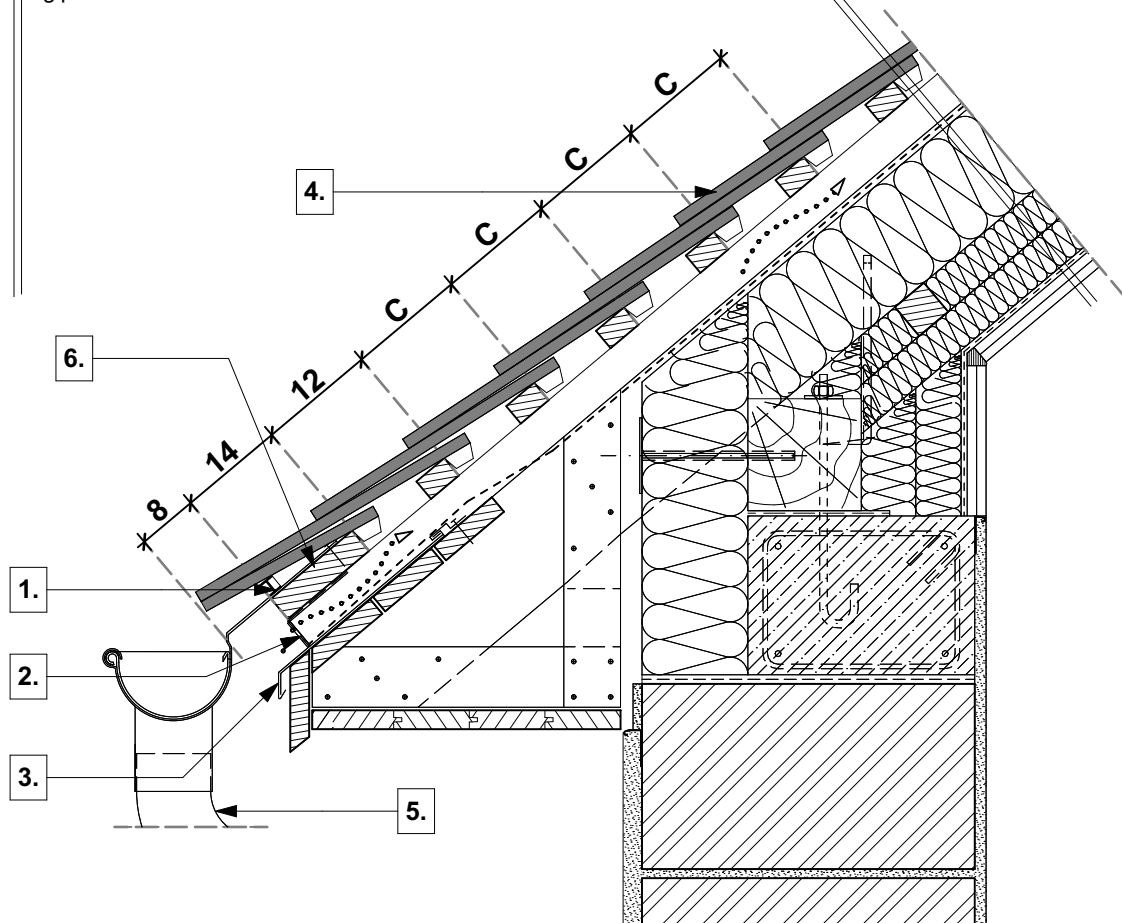

tető rétegrend

- **TONDACH** Hódfarkú szegmensvágású 18x38 tetőcserép
- cserépléc
- ellenléc
- **TONDACH TUNING FOL-K** páraáteresztő alátétfólia
- szarufa, közte ásványgyapot hőszigetelés ("v" cm)
- lécváz, közte ásványgyapot hőszigetelés ("v" cm)
- lécváz, közte ásványgyapot hőszigetelés ("v" cm)
- **TONDACH VAPOUR STOP REFLEX** belső oldali párazáró fólia
- gipszkarton belső burkolat

- | | |
|----|--------------------|
| 1. | eresz szellőzőelem |
| 2. | rovarháló |
| 3. | cseppentőlemez |

- | | |
|----|---|
| 4. | TONDACH Hódfarkú szegmensvágású 18x38 tetőcserép |
| 5. | TONDACH ereszcsonna rendszer |
| 6. | ereszpalló |

Magastető eresz kialakítás
**Tondach Hódfarkú szegmensvágású 18x38
tetőcserép**
M 1:10
2020/13