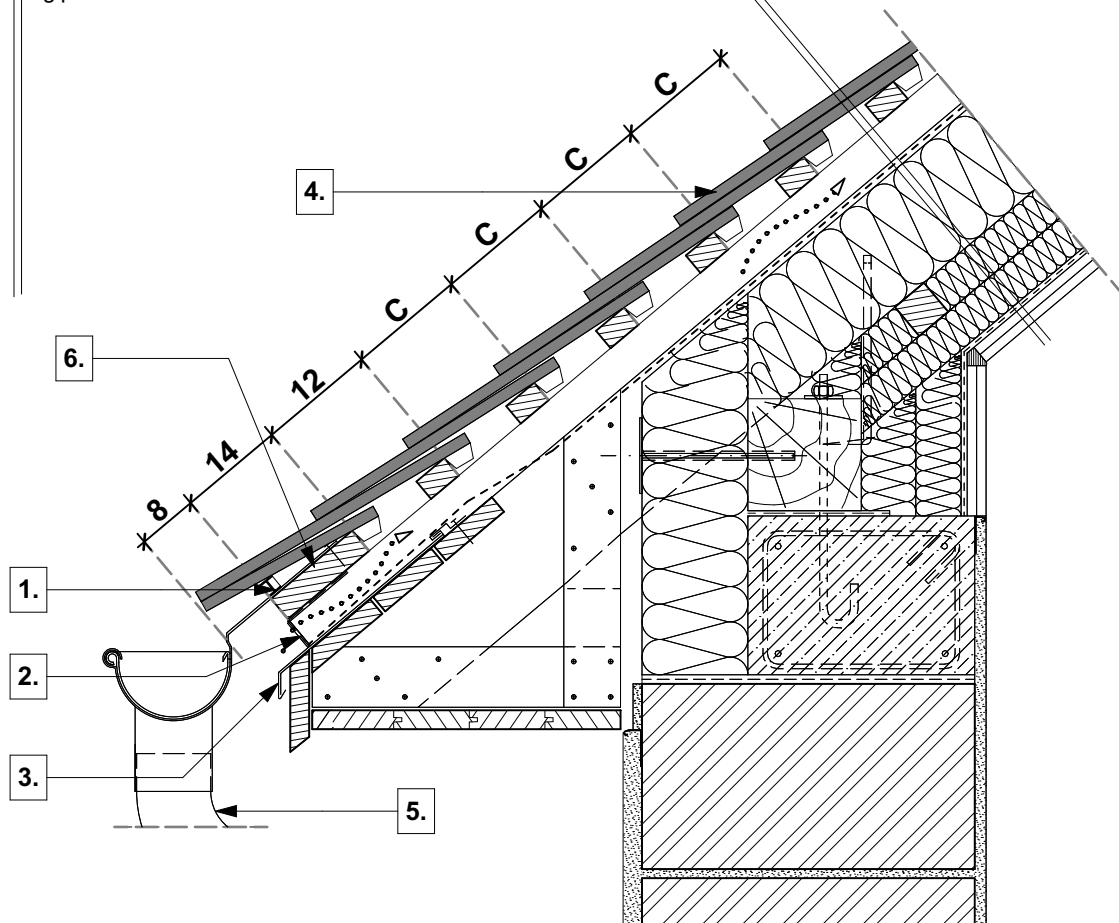

tető rétegrend

- **TONDACH** Hódfarkú szegmensvágású 18x38 tetőcserép
- cserépléc
- ellenléc
- **TONDACH TUNING FOL-K** páraáteresztő alátétfólia
- szarufa, közte ásványgyapot hőszigetelés ("v" cm)
- lécváz, közte ásványgyapot hőszigetelés ("v" cm)
- lécváz, közte ásványgyapot hőszigetelés ("v" cm)
- **TONDACH VAPOUR STOP REFLEX** belső oldali párazáró fólia
- gipszkarton belső burkolat

- | | |
|-----------|--------------------|
| 1. | eresz szellőzőelem |
| 2. | rovarháló |
| 3. | cseppentőlemez |

- | | |
|-----------|---|
| 4. | TONDACH Hódfarkú szegmensvágású 18x38 tetőcserép |
| 5. | TONDACH ereszcsonna rendszer |
| 6. | ereszpalló |

Magastető eresz kialakítás
**Tondach Hódfarkú szegmensvágású 18x38
tetőcserép**
M 1:10
2023/09