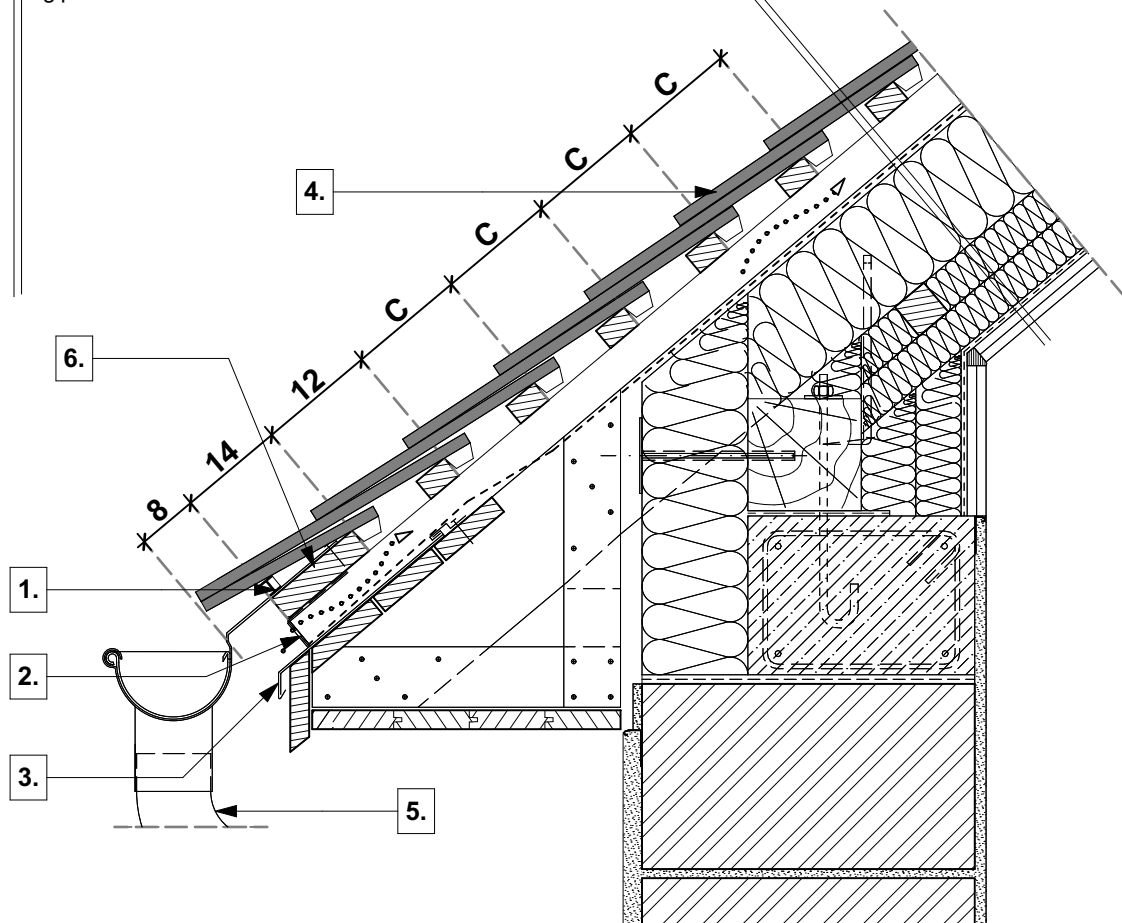

**tető rétegrend**

- **TONDACH** Hódfarkú ívesvágású 18x38 tetőcserép
- cserépléc
- ellenléc
- **TONDACH TUNING FOL-K** páraáteresztő alátétfólia
- szarufa, közte ásványgyapot hőszigetelés ("v" cm)
- lécváz, közte ásványgyapot hőszigetelés ("v" cm)
- lécváz, közte ásványgyapot hőszigetelés ("v" cm)
- **TONDACH VAPOUR STOP REFLEX** belső oldali párazáró fólia
- gipszkarton belső burkolat

0 10 20 30 cm

- |    |                    |
|----|--------------------|
| 1. | eresz szellőzőelem |
| 2. | rovarháló          |
| 3. | cseppentőlemez     |

- |    |   |
|----|---|
| 4. | <b>TONDACH</b> Hódfarkú ívesvágású 18x38 tetőcserép |
| 5. | <b>TONDACH</b> ereszcsonna rendszer                 |
| 6. | ereszpalló  |

**Magastető eresz kialakítás**
**Tondach Hódfarkú ívesvágású 18x38 tetőcserép**
**M 1:10**
**2023/08**