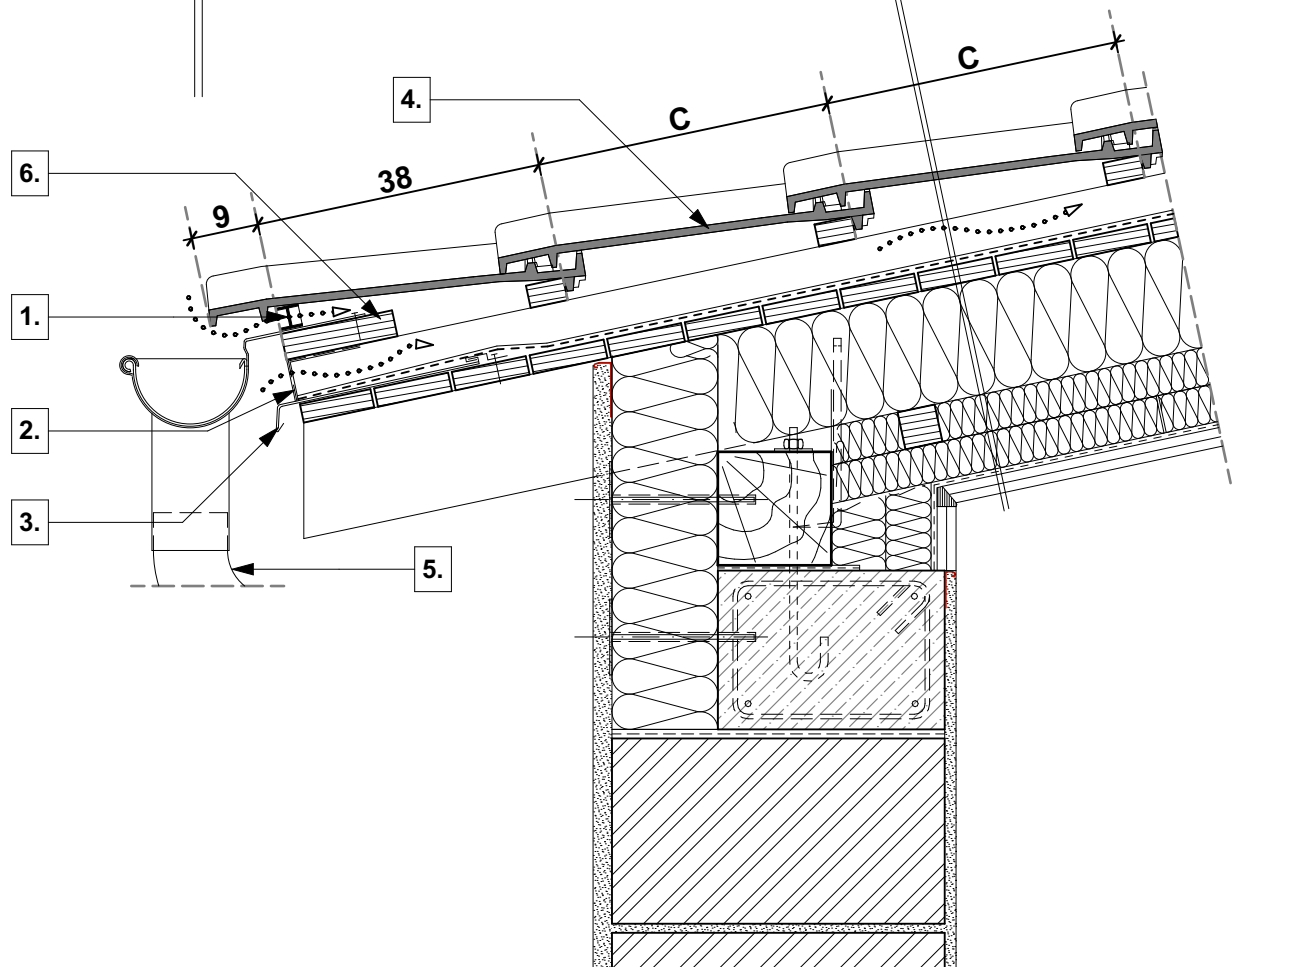

tető rétegrend

- **TONDACH** Palotás tetőcserép
- cserépléc
- ellenléc
- **TONDACH TUNING FOL-K** páraáteresztő alátétfólia
- szarufa, közte ásványgyapot hőszigetelés ("v" cm)
- lécváz, közte ásványgyapot hőszigetelés ("v" cm)
- lécváz, közte ásványgyapot hőszigetelés ("v" cm)
- **TONDACH VAPOUR STOP REFLEX** belső oldali párazáró fólia
- gipszkarton belső burkolat

0 10 20 30 cm

- 1.** eresztető szellőzőelem
- 2.** rovarháló
- 3.** cseppentőlemez

- 4.** **TONDACH** Palotás tetőcserép
- 5.** **TONDACH** ereszcsonna rendszer
- 6.** ereszpalló

Magastető eresztető kialakítás

Tondach Palotás tetőcserép

M 1:10

2022/11