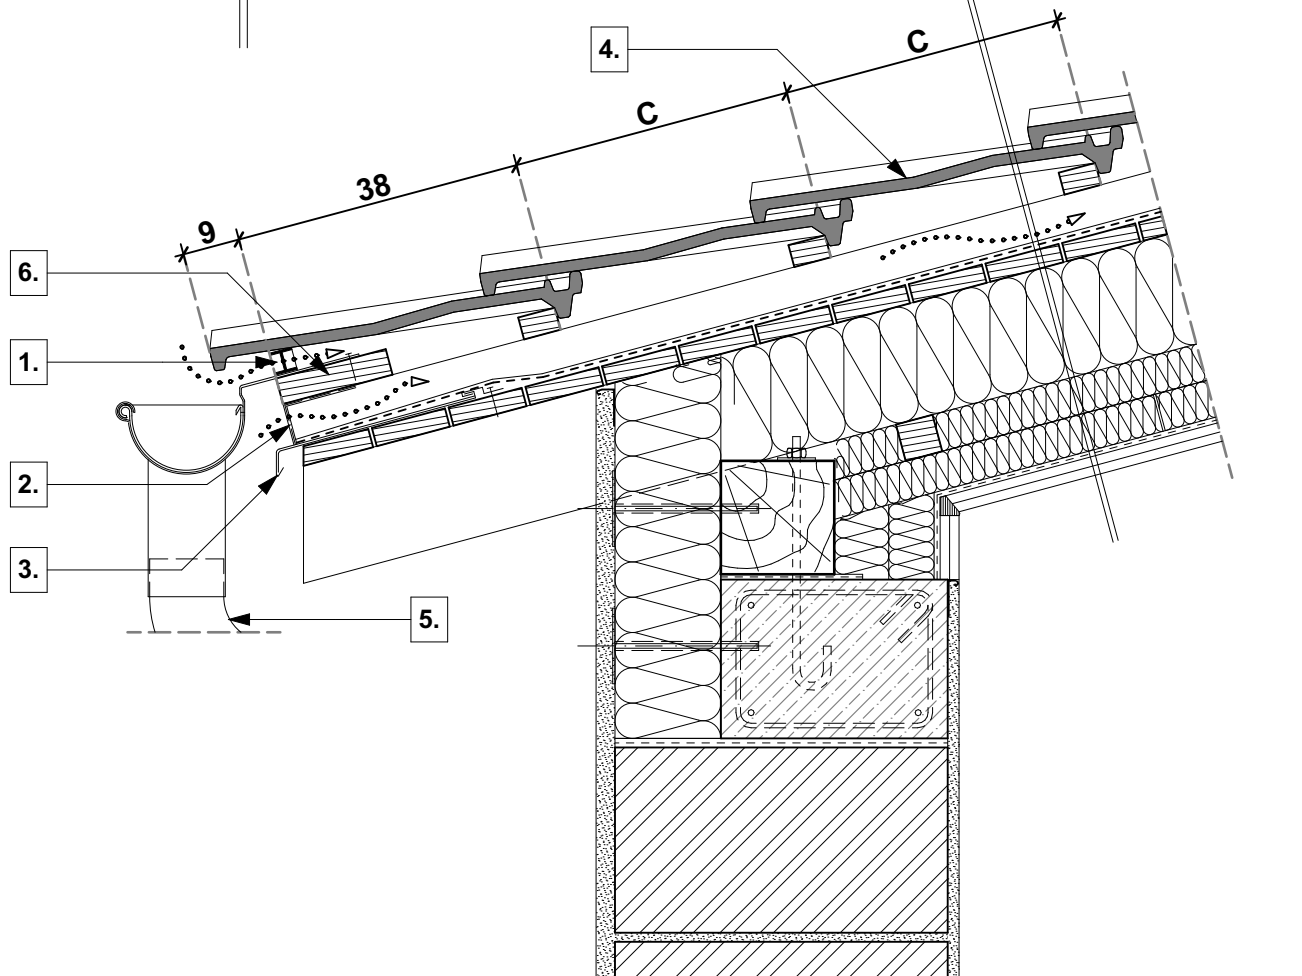

**tető rétegrend**

- **TONDACH** Renoton 9 tetőcserép
- cserépléc
- ellenléc
- **TONDACH FOL MONO Premium** páraáteresztő alátétfólia
- szarufa, közte ásványgyapot hőszigetelés ("v" cm)
- lécváz, közte ásványgyapot hőszigetelés ("v" cm)
- lécváz, közte ásványgyapot hőszigetelés ("v" cm)
- **TONDACH VAPOUR STOP REFLEX** belső oldali párazáró fólia
- gipszkarton belső burkolat

**1.** eresz szellőzőelem

**2.** rovarháló

**3.** cseppentőlemez

**4.** **TONDACH** Renoton 9 tetőcserép

**5.** **TONDACH** ereszcsonna rendszer

**6.** ereszpalló

**Magastető eresz kialakítás**

**Tondach Renoton 9 tetőcserép**