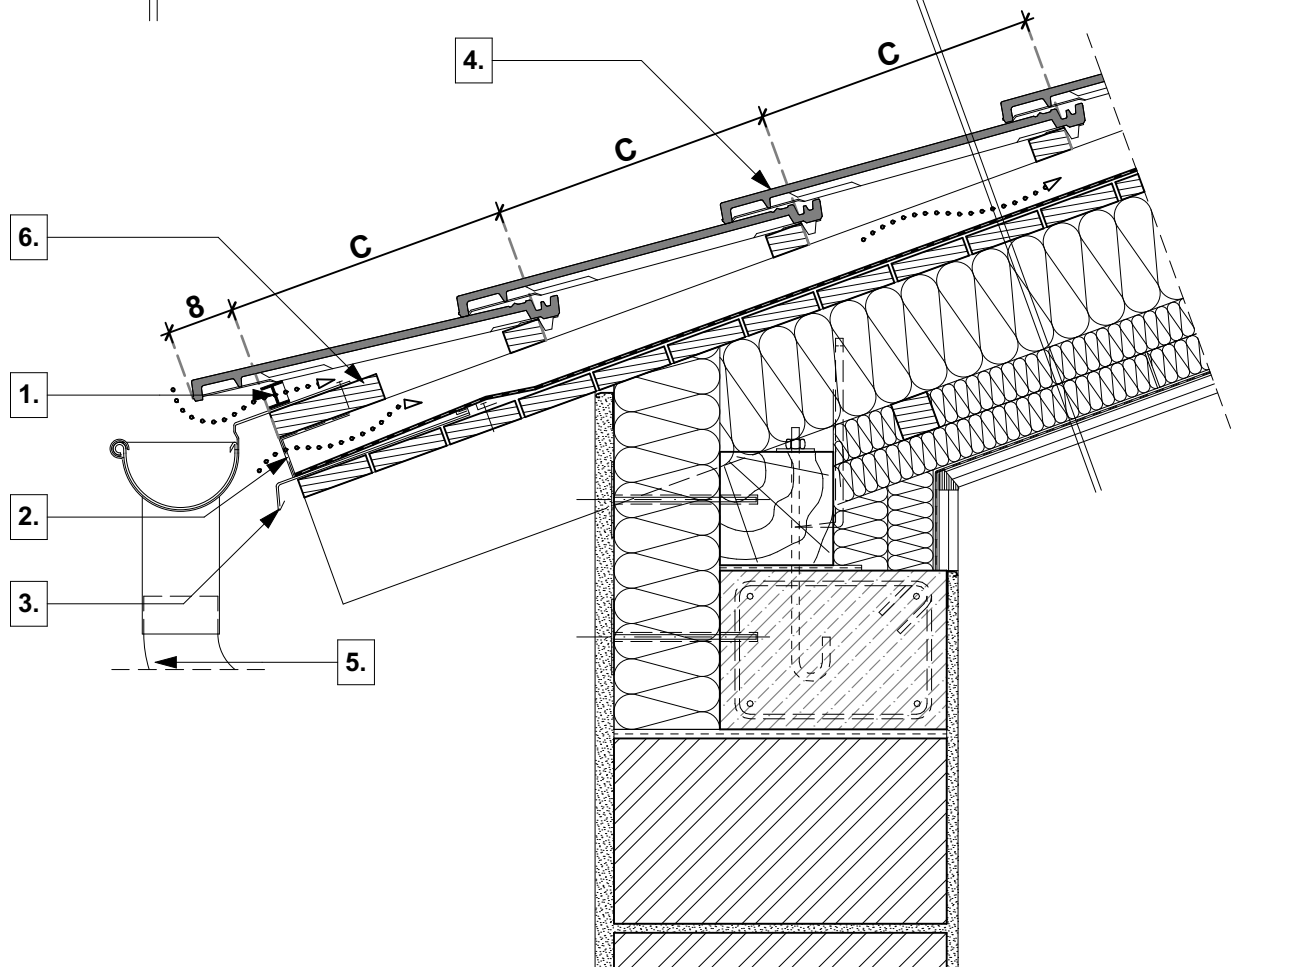

tető rétegrend

- **TONDACH** Planoton 9 tetőcserép
- cserépléc
- ellenléc
- **TONDACH FOL MONO Premium** páraáteresztő alátétfólia
- szarufa, közte ásványgyapot hőszigetelés ("v" cm)
- lécváz, közte ásványgyapot hőszigetelés ("v" cm)
- lécváz, közte ásványgyapot hőszigetelés ("v" cm)
- **TONDACH VAPOUR STOP REFLEX** belső oldali párazáró fólia
- gipszkarton belső burkolat

- | | |
|----|--------------------|
| 1. | eresz szellőzőelem |
| 2. | rovarháló |
| 3. | cseppentőlemez |

- | | |
|----|--------------------------------------|
| 4. | TONDACH Planoton 9 tetőcserép |
| 5. | TONDACH ereszcsonna rendszer |
| 6. | ereszpalló |

Magastető eresz kialakítás
Tondach Planoton 9 tetőcserép
M 1:10
2023/04