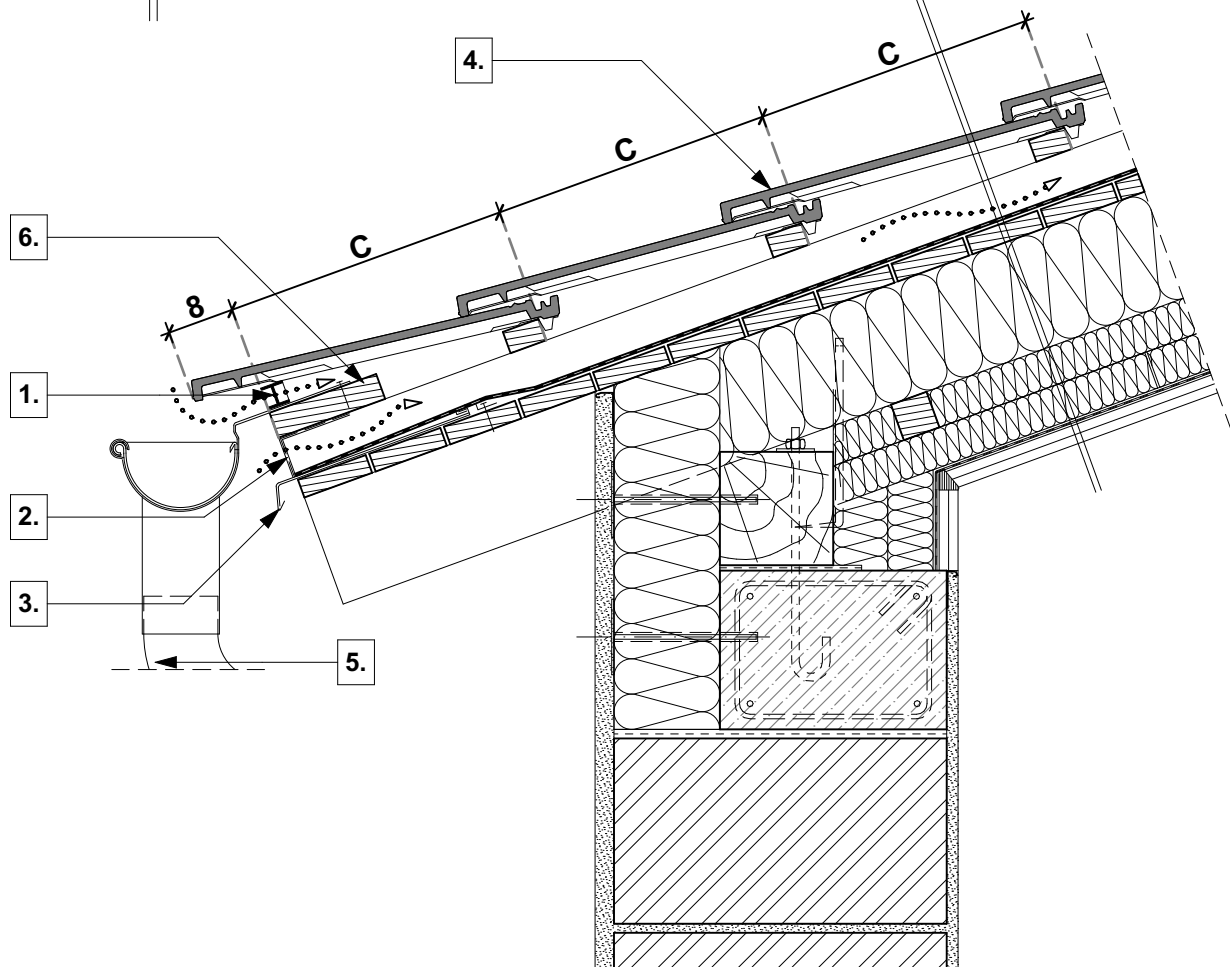

**tető rétegrend**

- **TONDACH** Inspira tetőcserép
- cserépléc
- ellenléc
- **TONDACH TUNING FOL-K** páraáteresztő alátétfólia
- szarufa, közte ásványgyapot hőszigetelés ("v" cm)
- lécváz, közte ásványgyapot hőszigetelés ("v" cm)
- lécváz, közte ásványgyapot hőszigetelés ("v" cm)
- **TONDACH VAPOUR STOP REFLEX** belső oldali párazáró fólia
- gipszkarton belső burkolat

- |    |                    |
|----|--------------------|
| 1. | eresz szellőzőelem |
| 2. | rovarháló          |
| 3. | cseppentőlemez     |

- |    |                                     |
|----|-------------------------------------|
| 4. | <b>TONDACH</b> Inspira tetőcserép   |
| 5. | <b>TONDACH</b> ereszcsonna rendszer |
| 6. | ereszpalló                          |

**Magastető eresz kialakítás**
**Tondach Inspira tetőcserép**
**M 1:10**
**2020/8**