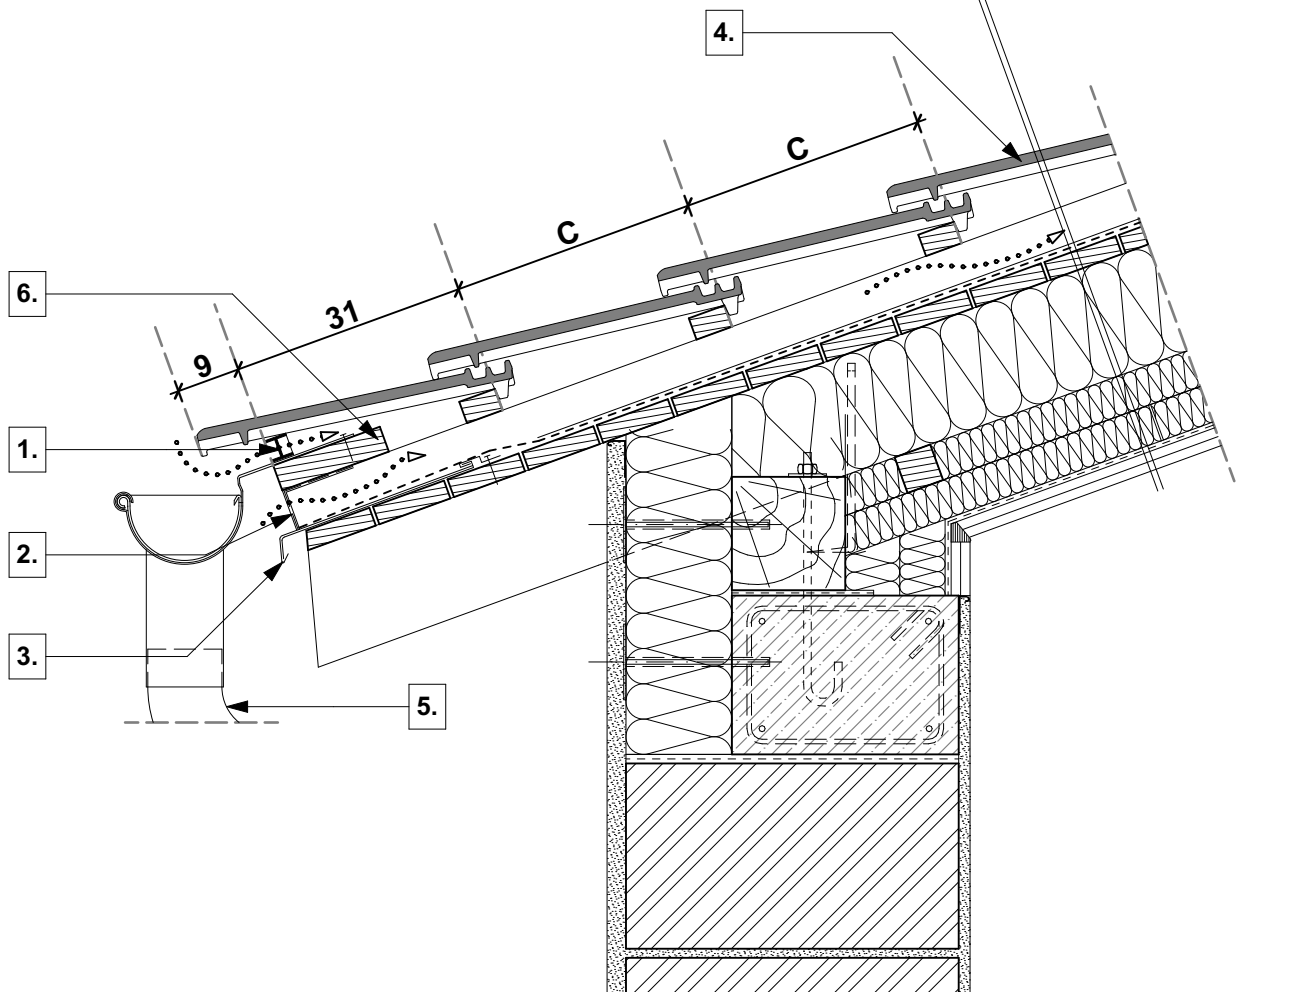

tető rétegrend

- **TONDACH** Planoton 14 tetőcserép
- cserépléc
- ellenléc
- **TONDACH FOL MONO Premium** páraáteresztő alátétfólia
- szarufa, közte ásványgyapot hőszigetelés ("v" cm)
- lécváz, közte ásványgyapot hőszigetelés ("v" cm)
- lécváz, közte ásványgyapot hőszigetelés ("v" cm)
- **TONDACH VAPOUR STOP REFLEX** belső oldali párazáró fólia
- gipszkarton belső burkolat

- 1.** eresz szellőzőelem
- 2.** rovarháló
- 3.** cseppentőlemez

- 4.** **TONDACH** Planoton 14 tetőcserép
- 5.** **TONDACH** ereszcsonna rendszer
- 6.** ereszpalló

Magastető eresz kialakítás

Tondach Planoton 14 tetőcserép