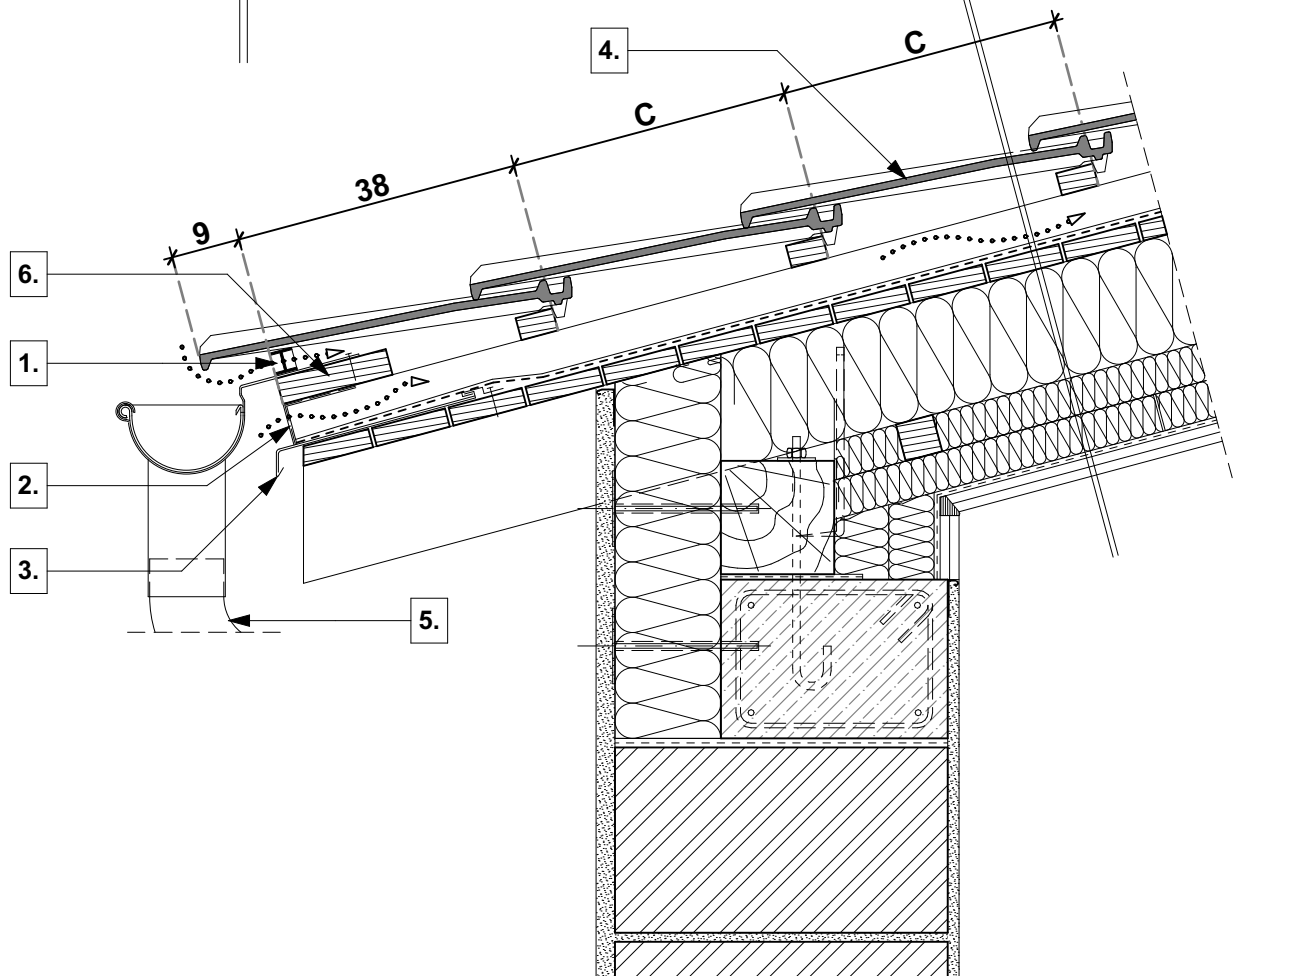

tető rétegrend

- **TONDACH** Contiton 9 tetőcserép
- cserépléc
- ellenléc
- **TONDACH FOL MONO Premium** páraáteresztő alátét fólia
- szarufa, közte ásványgyapot hőszigetelés ("v" cm)
- lécváz, közte ásványgyapot hőszigetelés ("v" cm)
- lécváz, közte ásványgyapot hőszigetelés ("v" cm)
- **TONDACH VAPOUR STOP REFLEX** belső oldali párazáró fólia
- gipszkarton belső burkolat

0 10 20 30 cm

1. eresz szellőzőelem

2. rovarháló

3. cseppentőlemez

4. **TONDACH** Contiton 9 tetőcserép

5. **TONDACH** ereszcsonna rendszer

6. ereszpalló

Magastető eresz kialakítás

Tondach Contiton 9 tetőcserép

M 1:10

2023/02