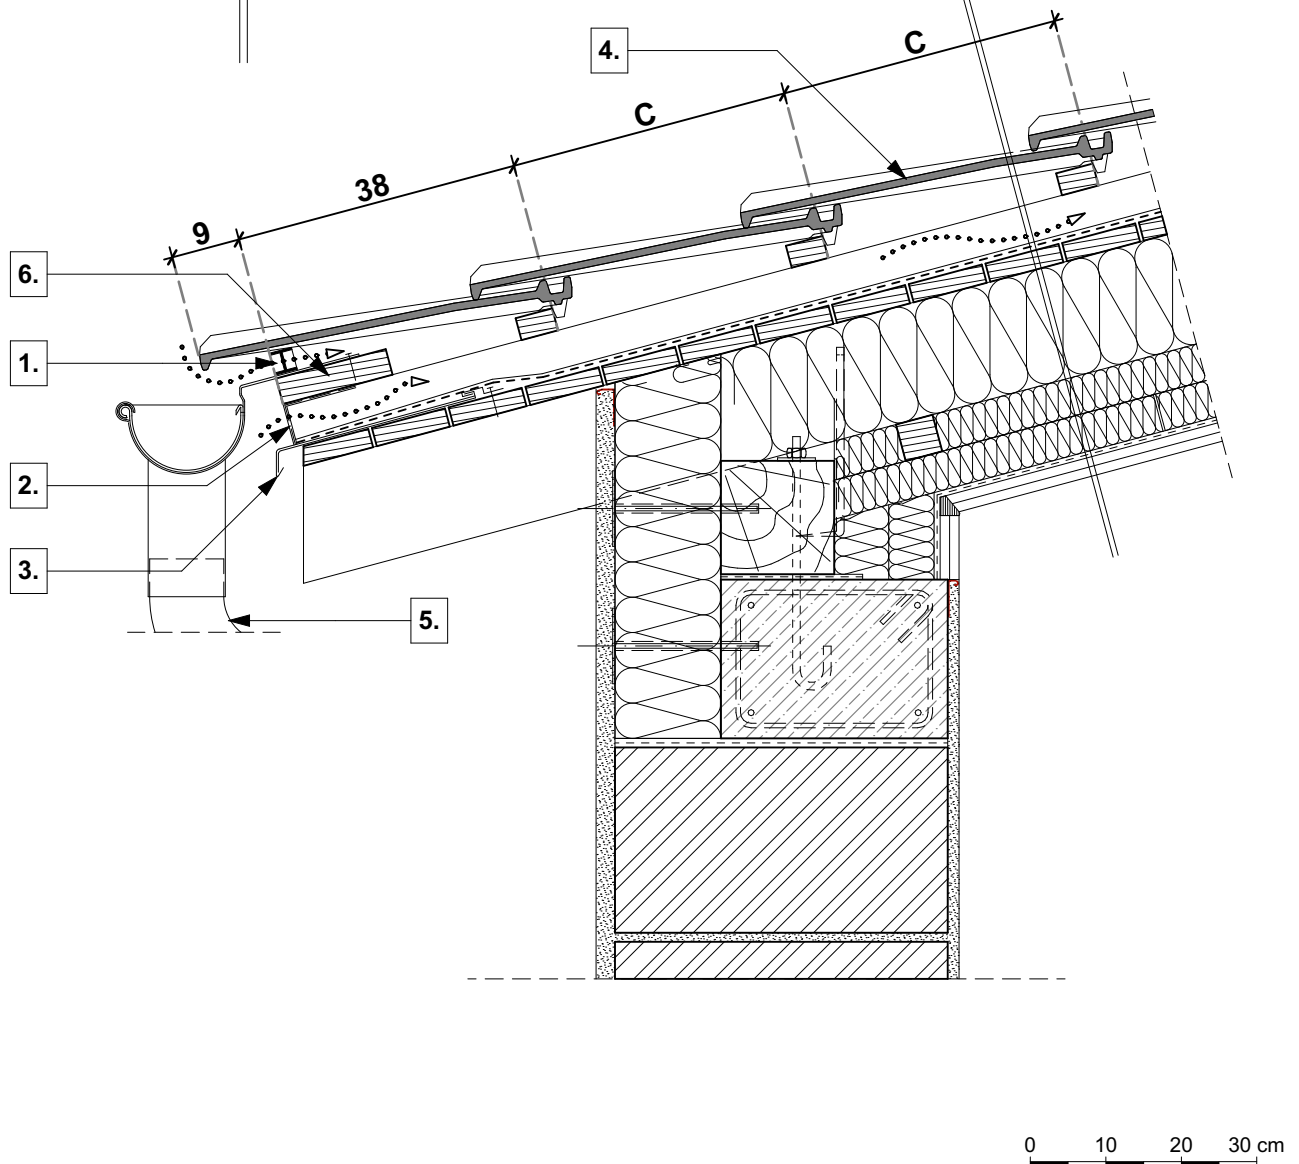

tető rétegrend

- **TONDACH** Nativa tetőcserép
- cserépléc
- ellenléc
- **TONDACH TUNING FOL-K** páraáteresztő alátétfólia
- szarufa, közte ásványgyapot hőszigetelés ("v" cm)
- lécváz, közte ásványgyapot hőszigetelés ("v" cm)
- lécváz, közte ásványgyapot hőszigetelés ("v" cm)
- **TONDACH VAPOUR STOP REFLEX** belső oldali párazáró fólia
- gipszkarton belső burkolat

1. eresztető szellőzőelem

2. rovarháló

3. cseppentőlemez

4. **TONDACH** Nativa tetőcserép

5. **TONDACH** ereszcsonna rendszer

6. ereszpalló

Magastető eresztető kialakítás
Tondach Nativa tetőcserép
M 1:10
2022/03