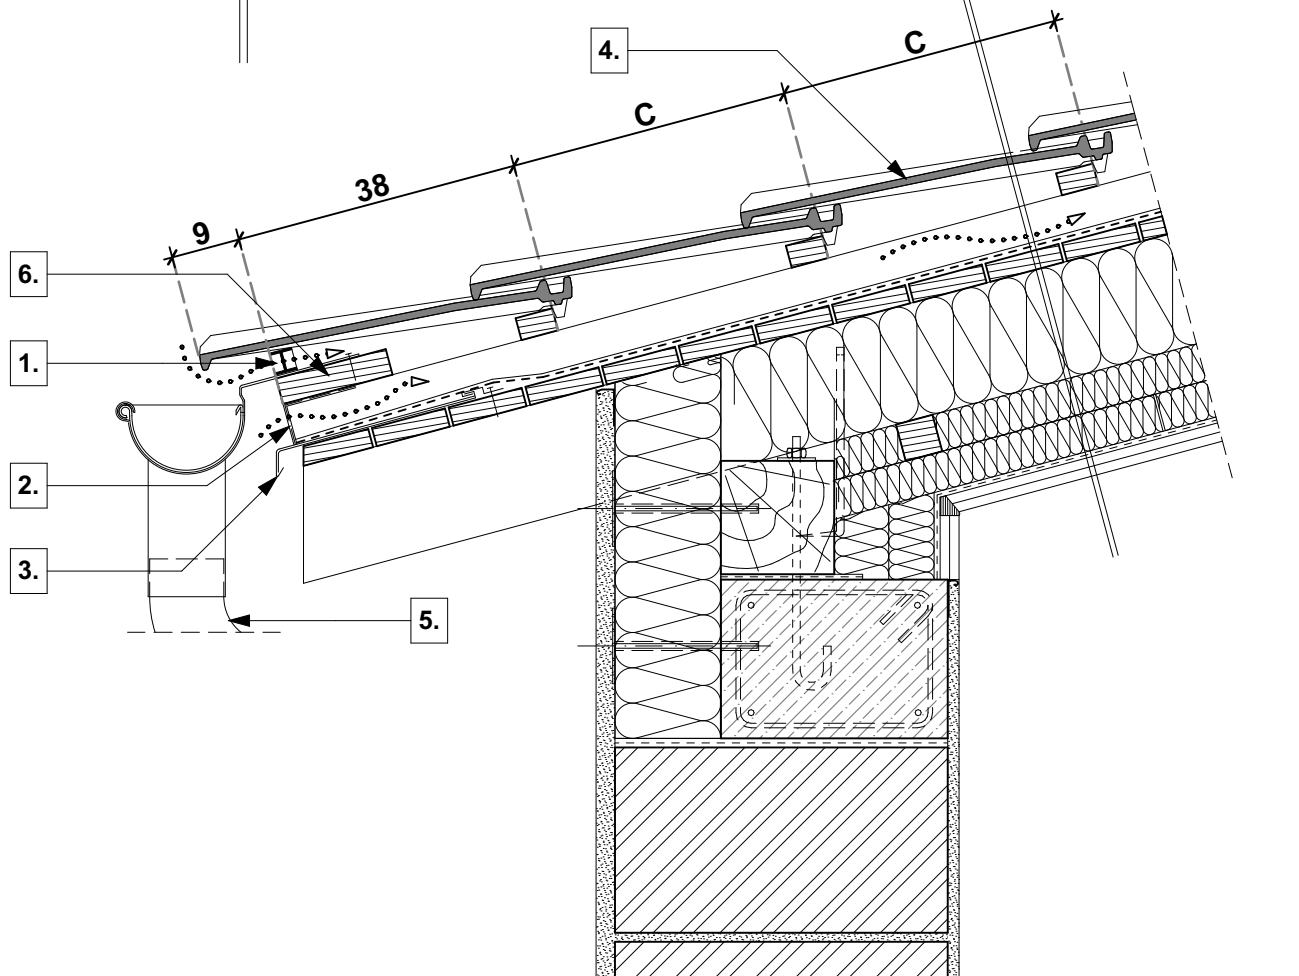

tető rétegrend

- **TONDACH** Nativa tetőcserép
- cserépléc
- ellenléc
- **TONDACH TUNING FOL-K** páraáteresztő alátétfólia
- szarufa, közte ásványgyapot hőszigetelés ("v" cm)
- lécváz, közte ásványgyapot hőszigetelés ("v" cm)
- lécváz, közte ásványgyapot hőszigetelés ("v" cm)
- **TONDACH VAPOUR STOP REFLEX** belső oldali párazáró fólia
- gipszkarton belső burkolat

1. eresz szellőzőelem

2. rovarháló

3. cseppentőlemez

4. **TONDACH** Nativa tetőcserép

5. **TONDACH** ereszcsonna rendszer

6. ereszpalló

Magastető eresz kialakítás
Tondach Nativa tetőcserép
M 1:10
2020/3