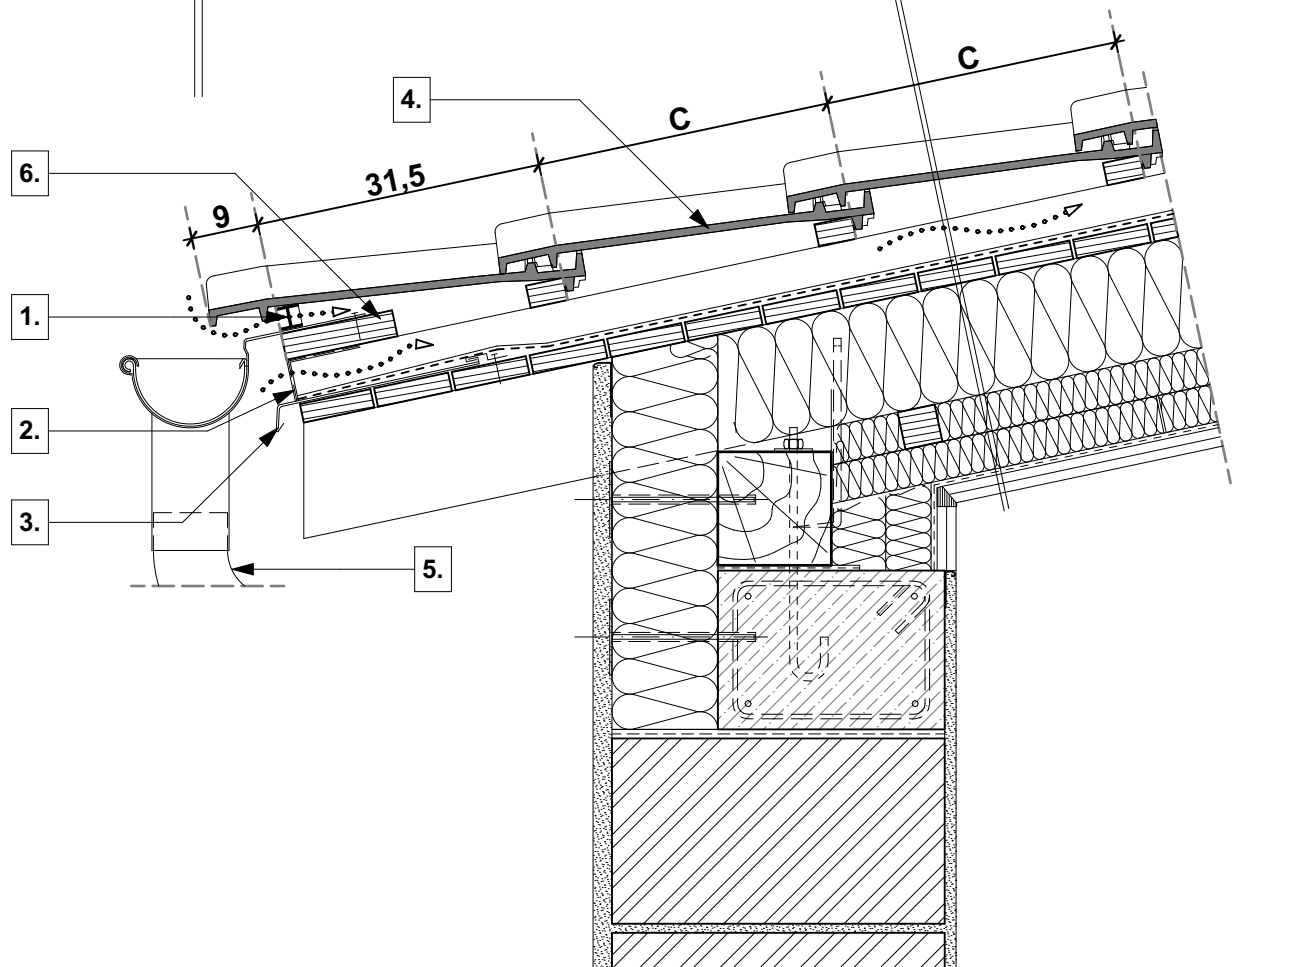

tető rétegrend

- **TONDACH** Veneton 14 tetőcserép
- cserépléc
- ellenléc
- **TONDACH** FOL MONO Premium páraáteresztő alátét fólia
- szarufa, közte ásványgyapot hőszigetelés ("v" cm)
- lécváz, közte ásványgyapot hőszigetelés ("v" cm)
- lécváz, közte ásványgyapot hőszigetelés ("v" cm)
- **TONDACH** VAPOUR STOP REFLEX belső oldali párazáró fólia
- gipszkarton belső burkolat

- 1.** eresztető szellőzőelem
- 2.** rovarháló
- 3.** cseppentőlemez

- 4.** **TONDACH** Veneton 14 tetőcserép
- 5.** **TONDACH** ereszcsonna rendszer
- 6.** ereszpalló

Magastető eresztető kialakítás

Tondach Veneton 14 tetőcserép