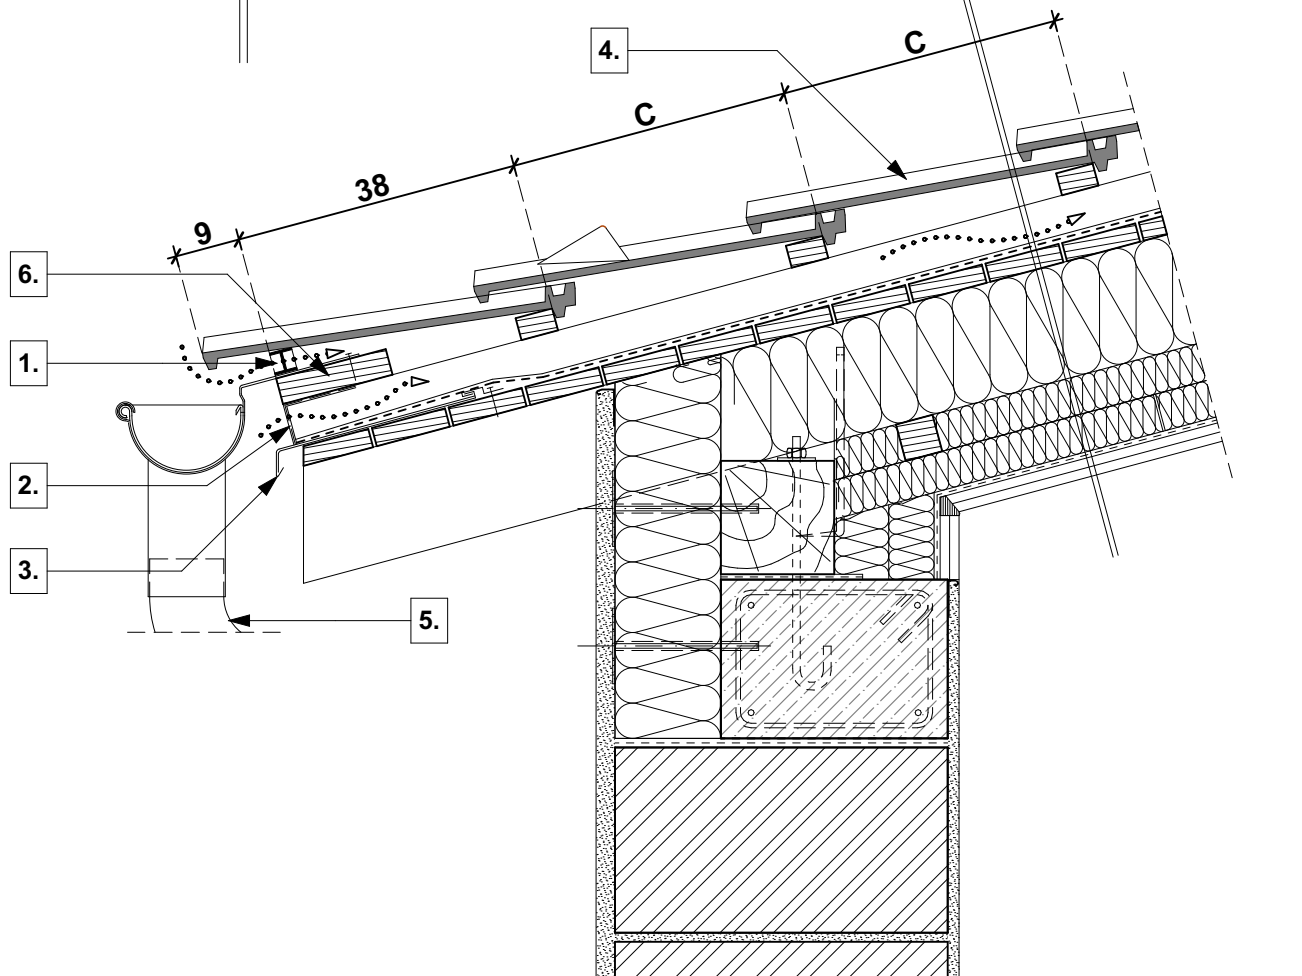

**tető rétegrend**

- **TONDACH** Twist tetőcserép
- cserépléc
- ellenléc
- **TONDACH TUNING FOL-K** páraáteresztő alátétfólia
- szarufa, közte ásványgyapot hőszigetelés ("v" cm)
- lécváz, közte ásványgyapot hőszigetelés ("v" cm)
- lécváz, közte ásványgyapot hőszigetelés ("v" cm)
- **TONDACH VAPOUR STOP REFLEX** belső oldali párazáró fólia
- gipszkarton belső burkolat

**1.** eresz szellőzőelem

**2.** rovarháló

**3.** cseppentőlemez

**4.** **TONDACH** Twist tetőcserép

**5.** **TONDACH** ereszcsonna rendszer

**6.** ereszpalló

**Magastető eresz kialakítás**
**Tondach Twist tetőcserép**
**M 1:10**
**2020/2**