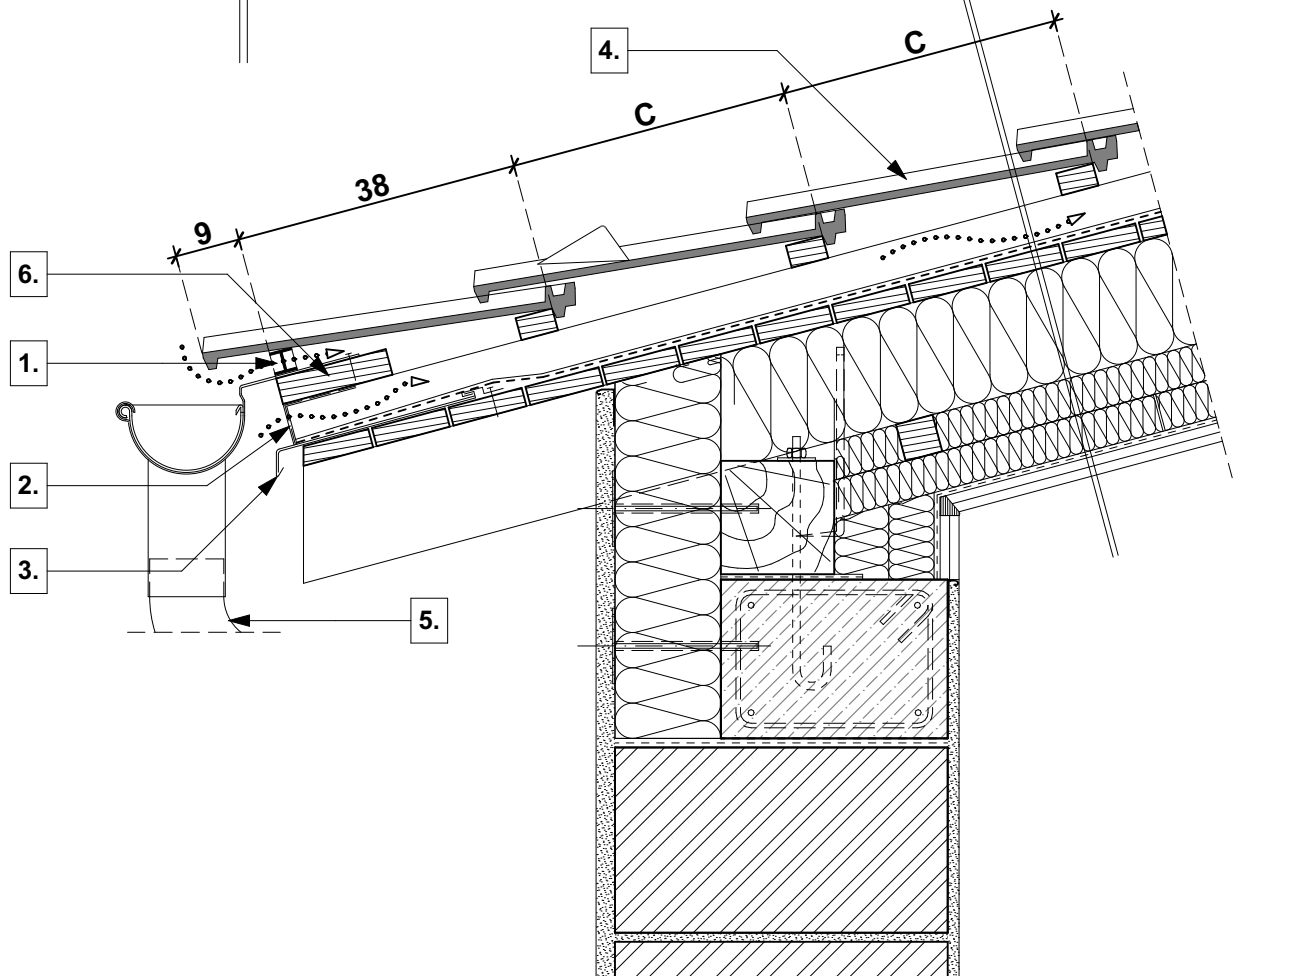

**tető rétegrend**

- **TONDACH** Twiston 9 tetőcserép
- cserépléc
- ellenléc
- **TONDACH FOL MONO Premium** páraáteresztő alátétfólia
- szarufa, közte ásványgyapot hőszigetelés ("v" cm)
- lécváz, közte ásványgyapot hőszigetelés ("v" cm)
- lécváz, közte ásványgyapot hőszigetelés ("v" cm)
- **TONDACH VAPOUR STOP REFLEX** belső oldali párazáró fólia
- gipszkarton belső burkolat

**1.** eresztető szellőzőelem

**2.** rovarháló

**3.** cseppentőlemez

**4.** **TONDACH** Twiston 9 tetőcserép

**5.** **TONDACH** ereszcsonna rendszer

**6.** ereszpalló

**Magastető eresztető kialakítás**
**Tondach Twiston 9 tetőcserép**
**M 1:10**
**2023/01**