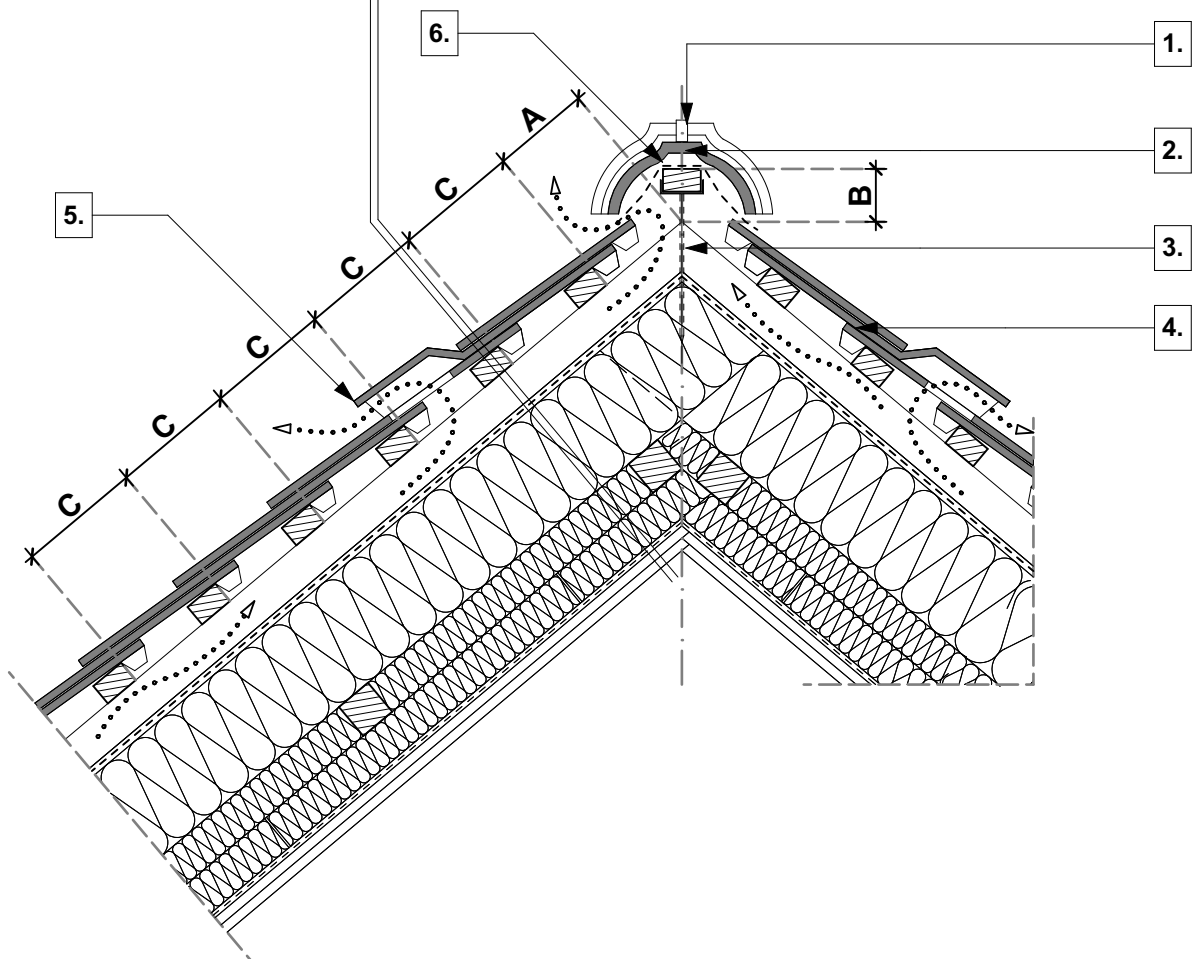

**tető rétegrend**

- **TONDACH** Sindra Plus Natura tetőcserép
- cserépléc
- ellenléc
- **TONDACH TUNING FOL-K** páraáteresztő alátétfólia
- szarufa, közte ásványgyapot hőszigetelés ("v" cm)
- lécváz, közte ásványgyapot hőszigetelés ("v" cm)
- lécváz, közte ásványgyapot hőszigetelés ("v" cm)
- **TONDACH VAPOUR STOP REFLEX** belső oldali párazáró fólia
- gipszkarton belső burkolat

- 1.** gerincszerép rögzítő
- 2.** gerincszerép
- 3.** univerzális gerincleártató

- 4.** **TONDACH** Sindra Plus Natura tetőcserép
- 5.** **TONDACH** Sindra Plus Natura szellőzőcserép
- 6.** gerinc szellőzőszalag

**Magastető gerinc kialakítás**
**Tondach Sindra Plus Natura tetőcserép**
**M 1:10**
**2023/22**