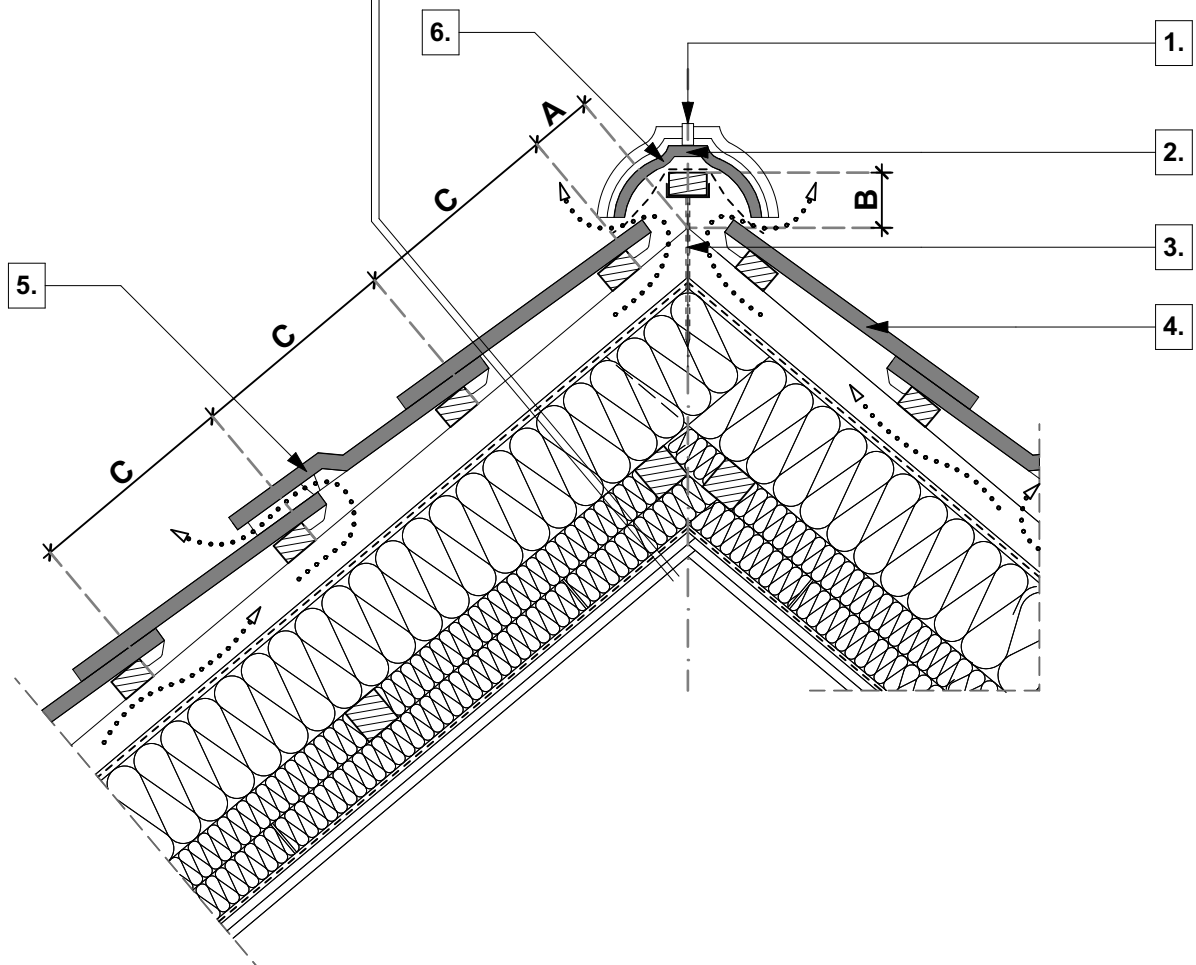

tető rétegrend

- **TONDACH Pilis Max** egyenesvágású tetőcserép
- cserépléc
- ellenléc
- **TONDACH TUNING FOL-K** páraáteresztő alátétfólia
- szarufa, közte ásványgyapot hőszigetelés ("v" cm)
- lécváz, közte ásványgyapot hőszigetelés ("v" cm)
- lécváz, közte ásványgyapot hőszigetelés ("v" cm)
- **TONDACH VAPOUR STOP REFLEX** belső oldali párazáró fólia
- gipszkarton belső burkolat

1. gerinccserép rögzítő

2. gerinccserép

3. univerzális gerincléctartó

4. **TONDACH Pilis Max** egyenesvágású tetőcserép

5. **TONDACH Pilis Max** egyenesvágású szellőzőcserép

6. gerinc szellőzőszalag

Magastető gerinc kialakítás

Tondach Pilis Max egyenesvágású tetőcserép

M 1:10

2023/21