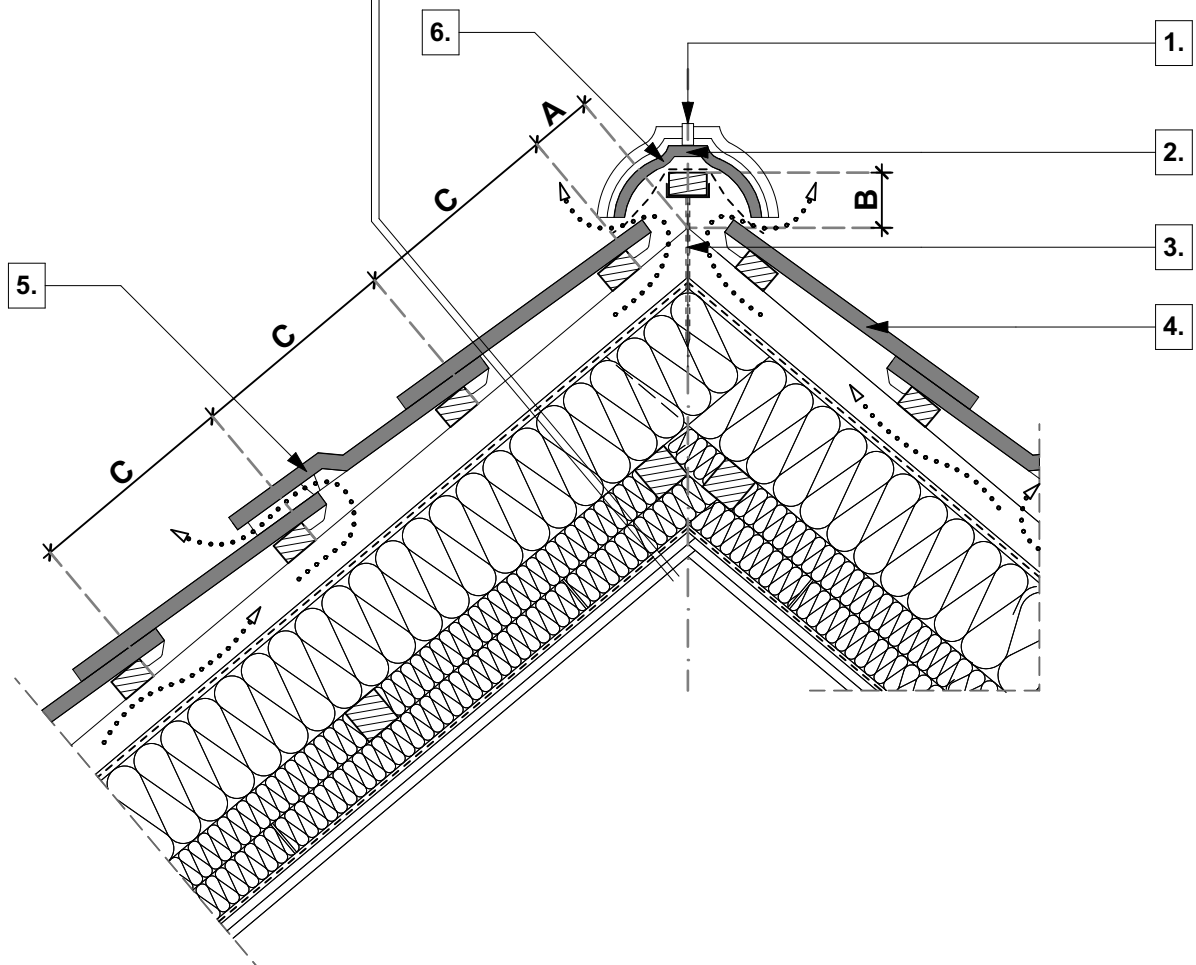

tető rétegrend

- **TONDACH** Pilis Max ívesvágású tetőcserép
- cserépléc
- ellenléc
- **TONDACH TUNING FOL-K** páraáteresztő alátétfólia
- szarufa, közte ásványgyapot hőszigetelés ("v" cm)
- lécváz, közte ásványgyapot hőszigetelés ("v" cm)
- lécváz, közte ásványgyapot hőszigetelés ("v" cm)
- **TONDACH VAPOUR STOP REFLEX** belső oldali párazáró fólia
- gipszkarton belső burkolat

0 10 20 30 cm

- | | |
|---|--|
| <p>1. gerinccserép rögzítő</p> <p>2. gerinccserép</p> <p>3. univerzális gerincléctartó</p> | <p>4. TONDACH Pilis Max ívesvágású tetőcserép</p> <p>5. TONDACH Pilis Max ívesvágású szellőzőcserép</p> <p>6. gerinc szellőzőszalag</p> |
|---|--|

Magastető gerinc kialakítás

Tondach Pilis Max ívesvágású tetőcserép

M 1:10

2023/20