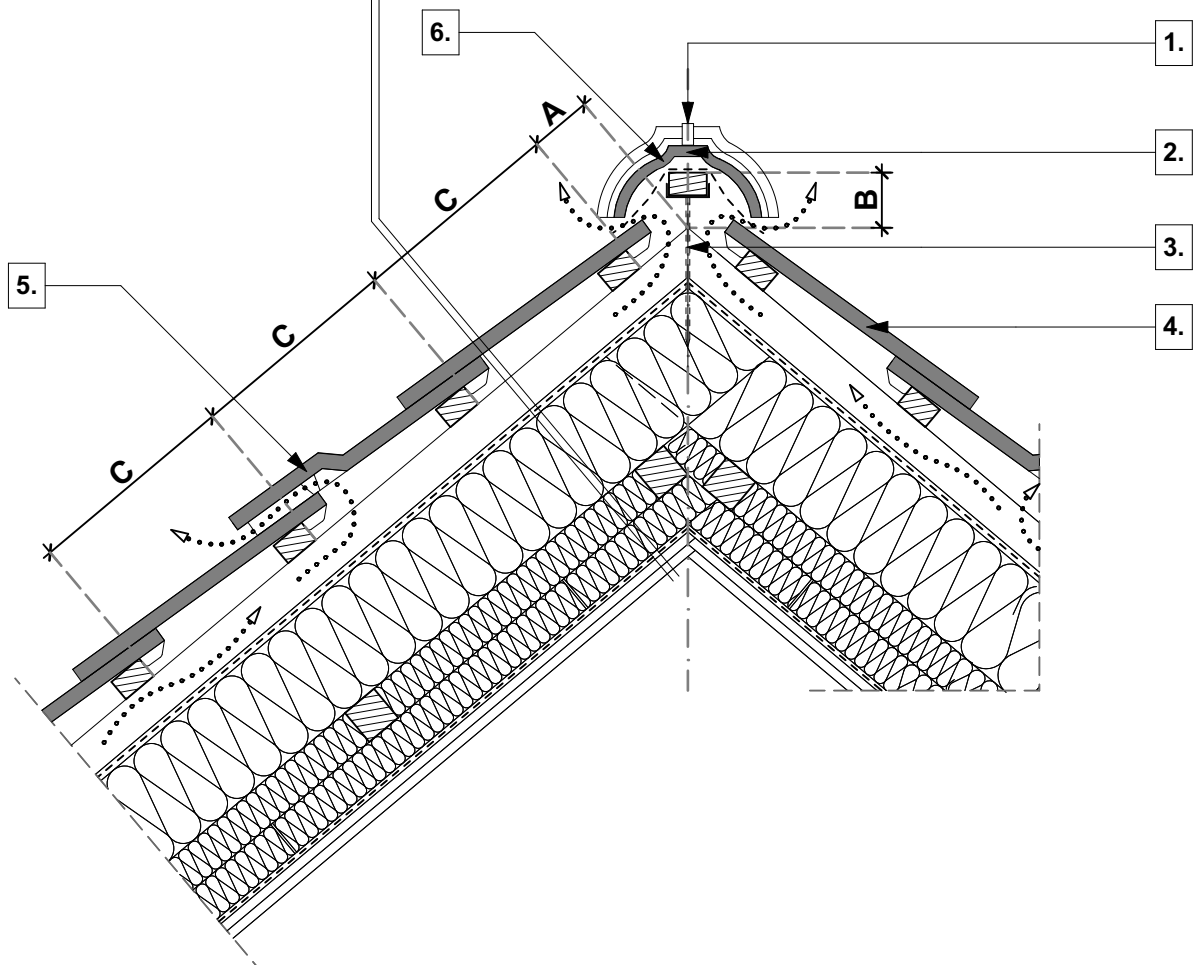

tető rétegrend

- **TONDACH** Pilis egyenesvágású tetőcserép
- cserépléc
- ellenléc
- **TONDACH TUNING FOL-K** páraáteresztő alátétfólia
- szarufa, közte ásványgyapot hőszigetelés ("v" cm)
- lécváz, közte ásványgyapot hőszigetelés ("v" cm)
- lécváz, közte ásványgyapot hőszigetelés ("v" cm)
- **TONDACH VAPOUR STOP REFLEX** belső oldali párazáró fólia
- gipszkarton belső burkolat

1. gerinccserép rögzítő

2. gerinccserép

3. univerzális gerincléctartó

4. **TONDACH** Pilis egyenesvágású tetőcserép

5. **TONDACH** Pilis egyenesvágású szellőzőcserép

6. gerinc szellőzőszalag