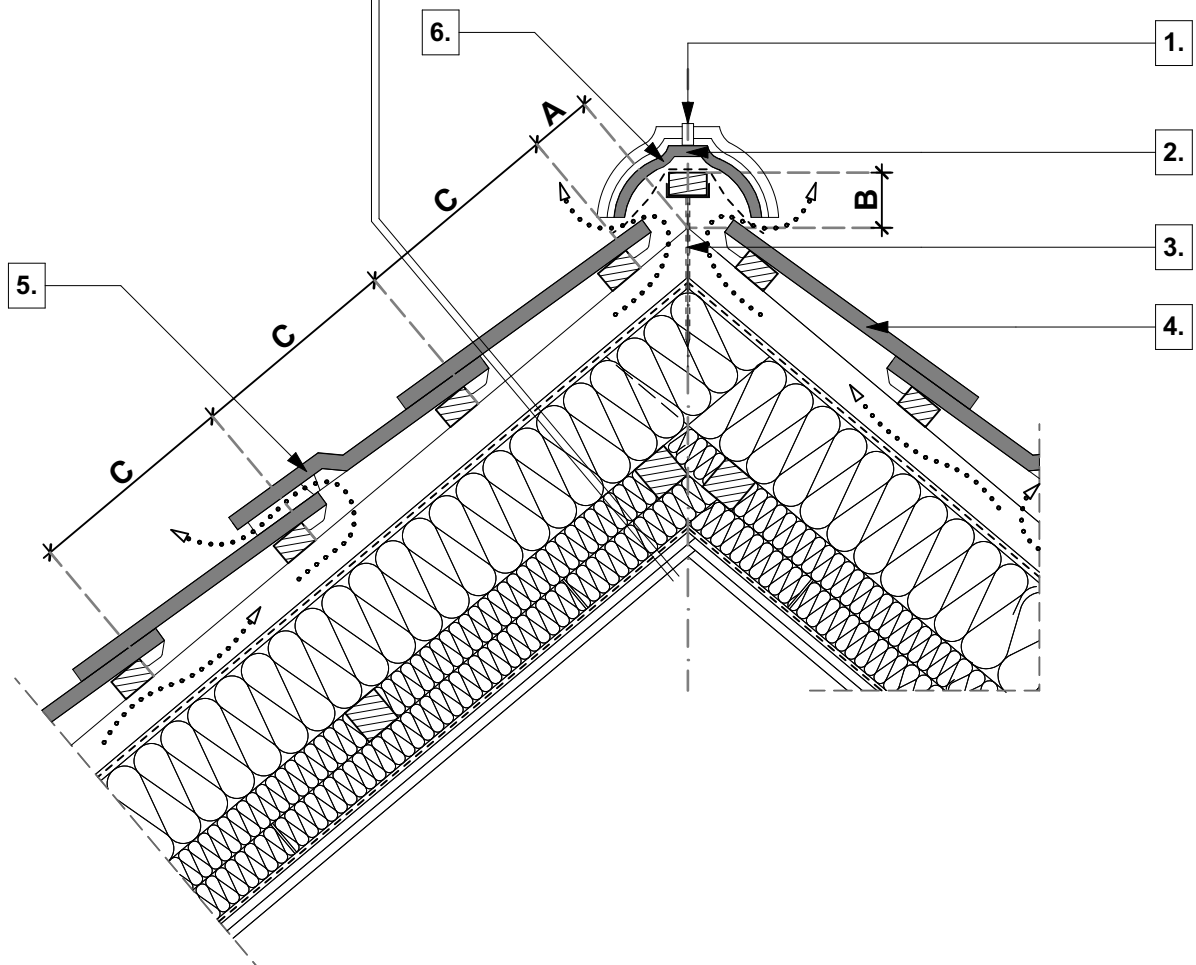

tető rétegrend

- **TONDACH** Pilis Ívesvágású tetőcserép
- cserépléc
- ellenléc
- **TONDACH TUNING FOL-K** páraáteresztő alátétfólia
- szarufa, közte ásványgyapot hőszigetelés ("v" cm)
- lécváz, közte ásványgyapot hőszigetelés ("v" cm)
- lécváz, közte ásványgyapot hőszigetelés ("v" cm)
- **TONDACH VAPOUR STOP REFLEX** belső oldali párazáró fólia
- gipszkarton belső burkolat

1. gerinccserép rögzítő

2. gerinccserép

3. univerzális gerincléctartó

4. **TONDACH** Pilis Ívesvágású tetőcserép

5. **TONDACH** Pilis Ívesvágású szellőzőcserép

6. gerinc szellőzőszalag