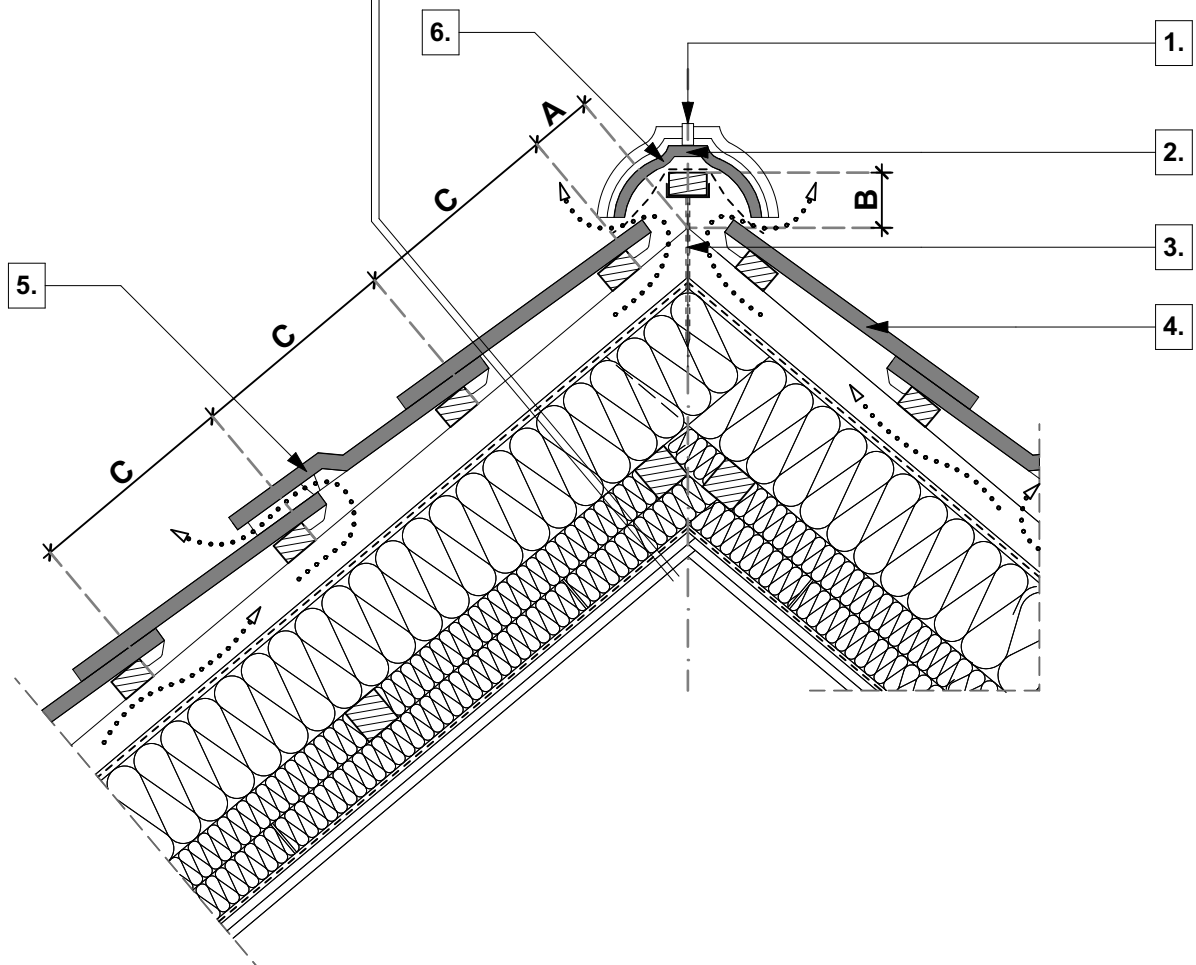

tető rétegrend

- **TONDACH** Kékes Plus egyenesvágású tetőcserép
- cserépléc
- ellenléc
- **TONDACH TUNING FOL-K** páraáteresztő alátét fólia
- szarufa, közte ásványgyapot hőszigetelés ("v" cm)
- lécváz, közte ásványgyapot hőszigetelés ("v" cm)
- lécváz, közte ásványgyapot hőszigetelés ("v" cm)
- **TONDACH VAPOUR STOP REFLEX** belső oldali párazáró fólia
- gipszkarton belső burkolat

- | | |
|-----------|----------------------------|
| 1. | gerinccserép rögzítő |
| 2. | gerinccserép |
| 3. | univerzális gerincléctartó |

- | | |
|-----------|--|
| 4. | TONDACH Kékes Plus egyenesvágású tetőcserép |
| 5. | TONDACH Kékes Plus egyenesvágású szellőzőcserép |
| 6. | gerinc szellőzőszalag |

Magastető gerinc kialakítás
Tondach Kékes Plus egyenesvágású tetőcserép
M 1:10
2023/17