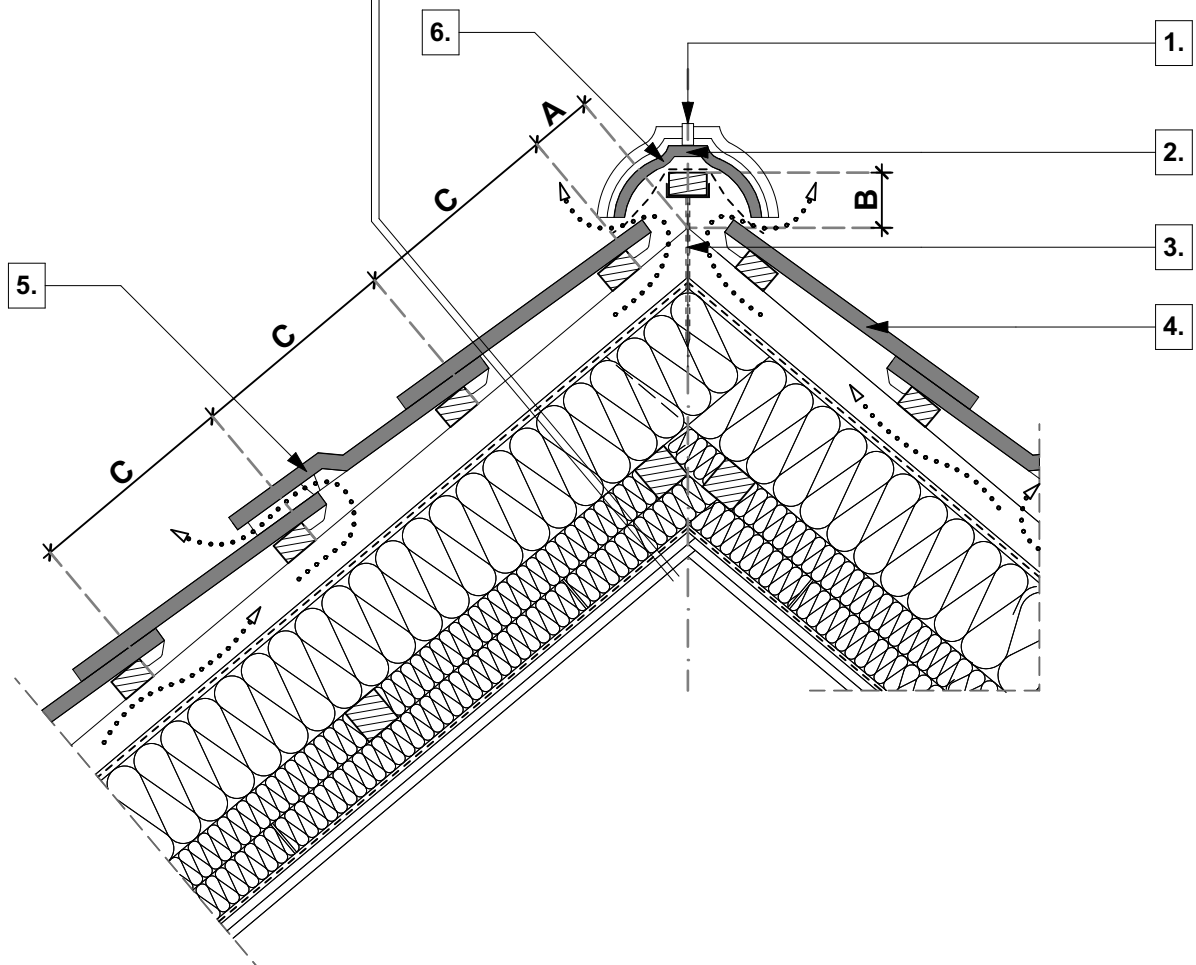

tető rétegrend

- **TONDACH** Kékes Plus Ívesvágású tetőcserép
- cserépléc
- ellenléc
- **TONDACH TUNING FOL-K** páraáteresztő alátétfólia
- szarufa, közte ásványgyapot hőszigetelés ("v" cm)
- lécváz, közte ásványgyapot hőszigetelés ("v" cm)
- lécváz, közte ásványgyapot hőszigetelés ("v" cm)
- **TONDACH VAPOUR STOP REFLEX** belső oldali párazáró fólia
- gipszkarton belső burkolat

- | | |
|-----------|----------------------------|
| 1. | gerinccserép rögzítő |
| 2. | gerinccserép |
| 3. | univerzális gerincléctartó |

- | | |
|-----------|---|
| 4. | TONDACH Kékes Plus Ívesvágású tetőcserép |
| 5. | TONDACH Kékes Plus Ívesvágású szellőzőcserép |
| 6. | gerinc szellőzőszalag |