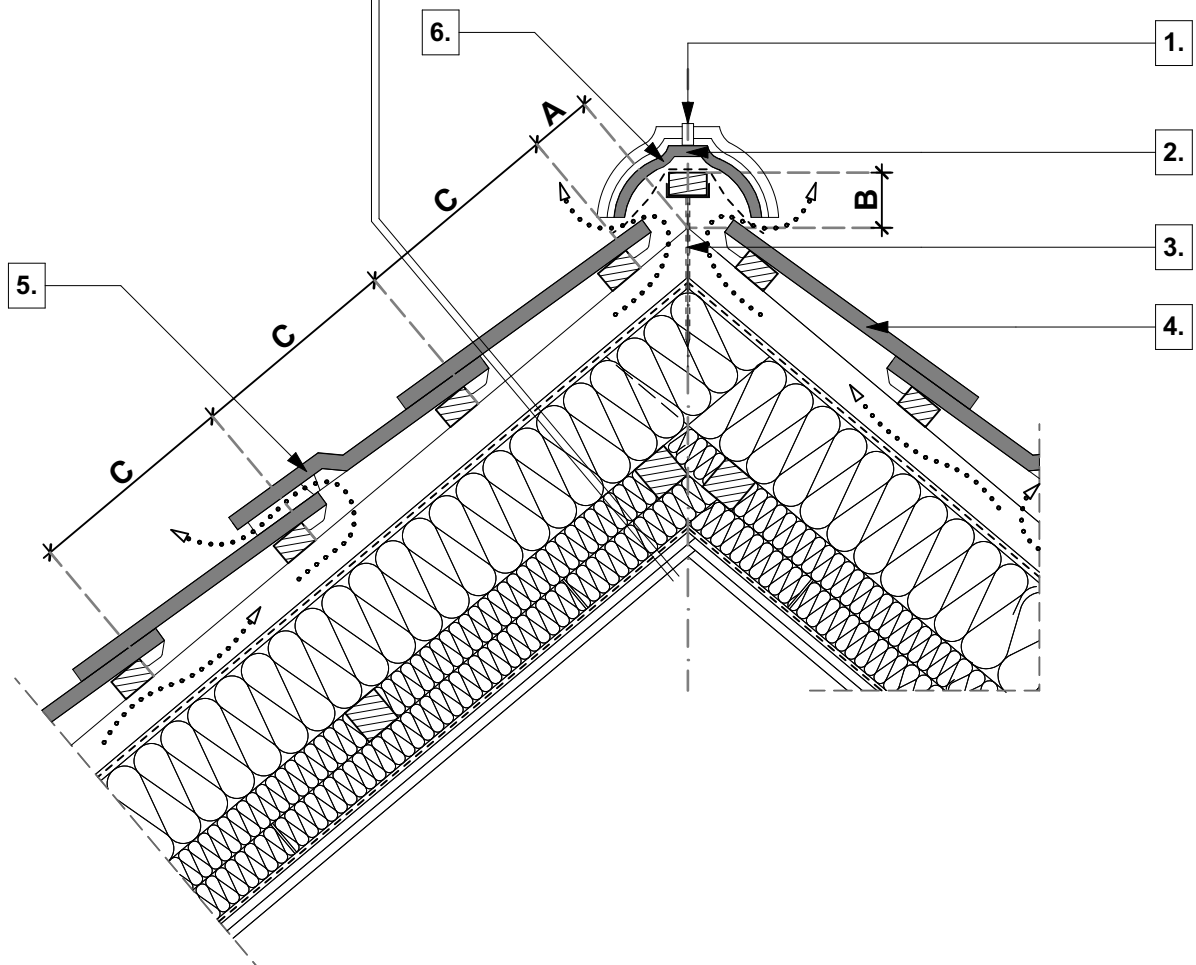

tető rétegrend

- **TONDACH** Kékes egyenesvágású tetőcserép
- cserépléc
- ellenléc
- **TONDACH TUNING FOL-K** páraáteresztő alátét fólia
- szarufa, közte ásványgyapot hőszigetelés ("v" cm)
- lécváz, közte ásványgyapot hőszigetelés ("v" cm)
- lécváz, közte ásványgyapot hőszigetelés ("v" cm)
- **TONDACH VAPOUR STOP REFLEX** belső oldali párazáró fólia
- gipszkarton belső burkolat

1. gerinccserép rögzítő

2. gerinccserép

3. univerzális gerincléctartó

4. **TONDACH** Kékes egyenesvágású tetőcserép

5. **TONDACH** Kékes egyenesvágású szellőzőcserép

6. gerinc szellőzőszalag