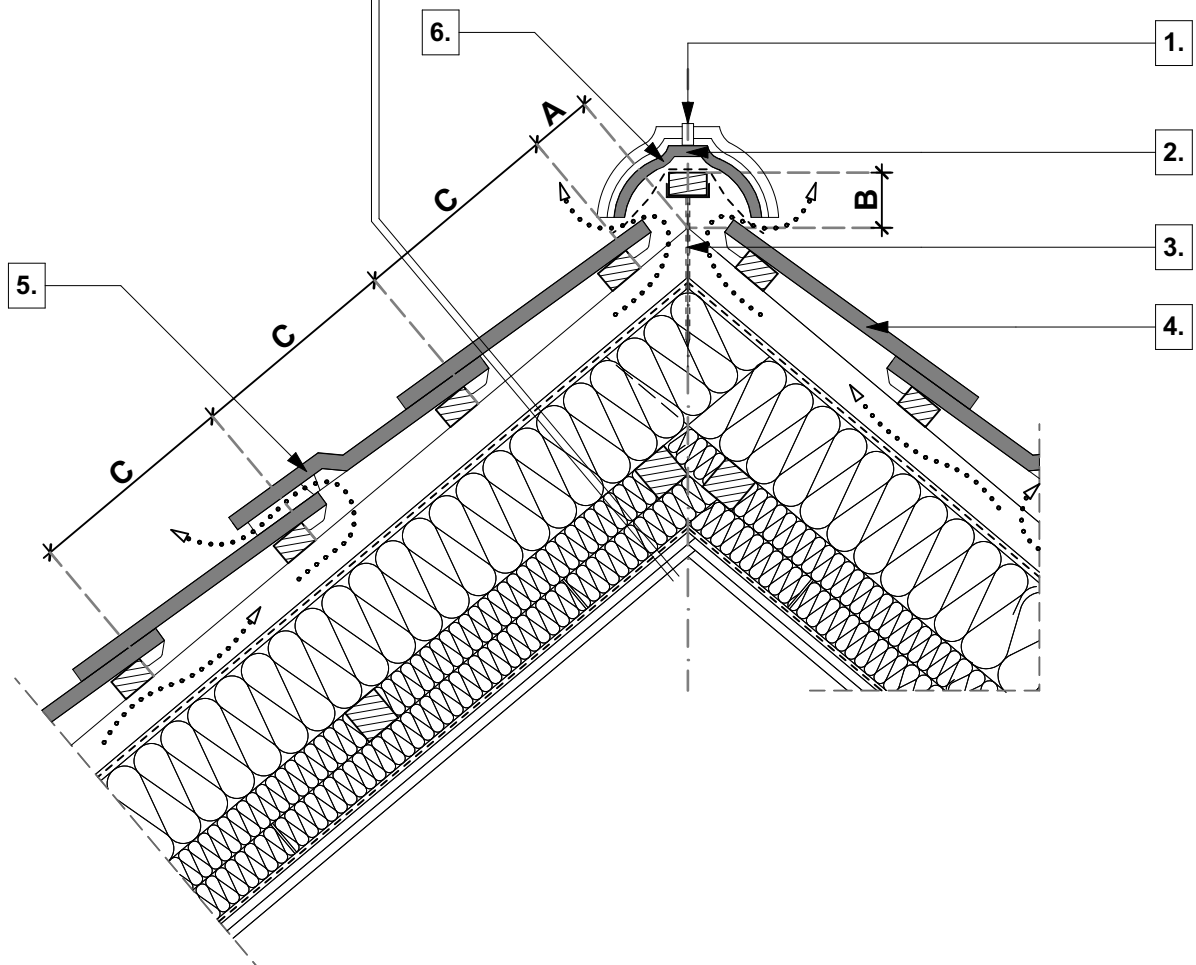

tető rétegrend

- **TONDACH** Kékes Ívesvágású tetőcserép
- cserépléc
- ellenléc
- **TONDACH TUNING FOL-K** páraáteresztő alátétfólia
- szarufa, közte ásványgyapot hőszigetelés ("v" cm)
- lécváz, közte ásványgyapot hőszigetelés ("v" cm)
- lécváz, közte ásványgyapot hőszigetelés ("v" cm)
- **TONDACH VAPOUR STOP REFLEX** belső oldali párazáró fólia
- gipszkarton belső burkolat

1. gerincszerép rögzítő

2. gerincszerép

3. univerzális gerincleártató

4. **TONDACH** Kékes Ívesvágású tetőcserép

5. **TONDACH** Kékes Ívesvágású szellőzőcserép

6. gerinc szellőzőszalag

Magastető gerinc kialakítás

Tondach Kékes Ívesvágású tetőcserép

M 1:10

2023/14