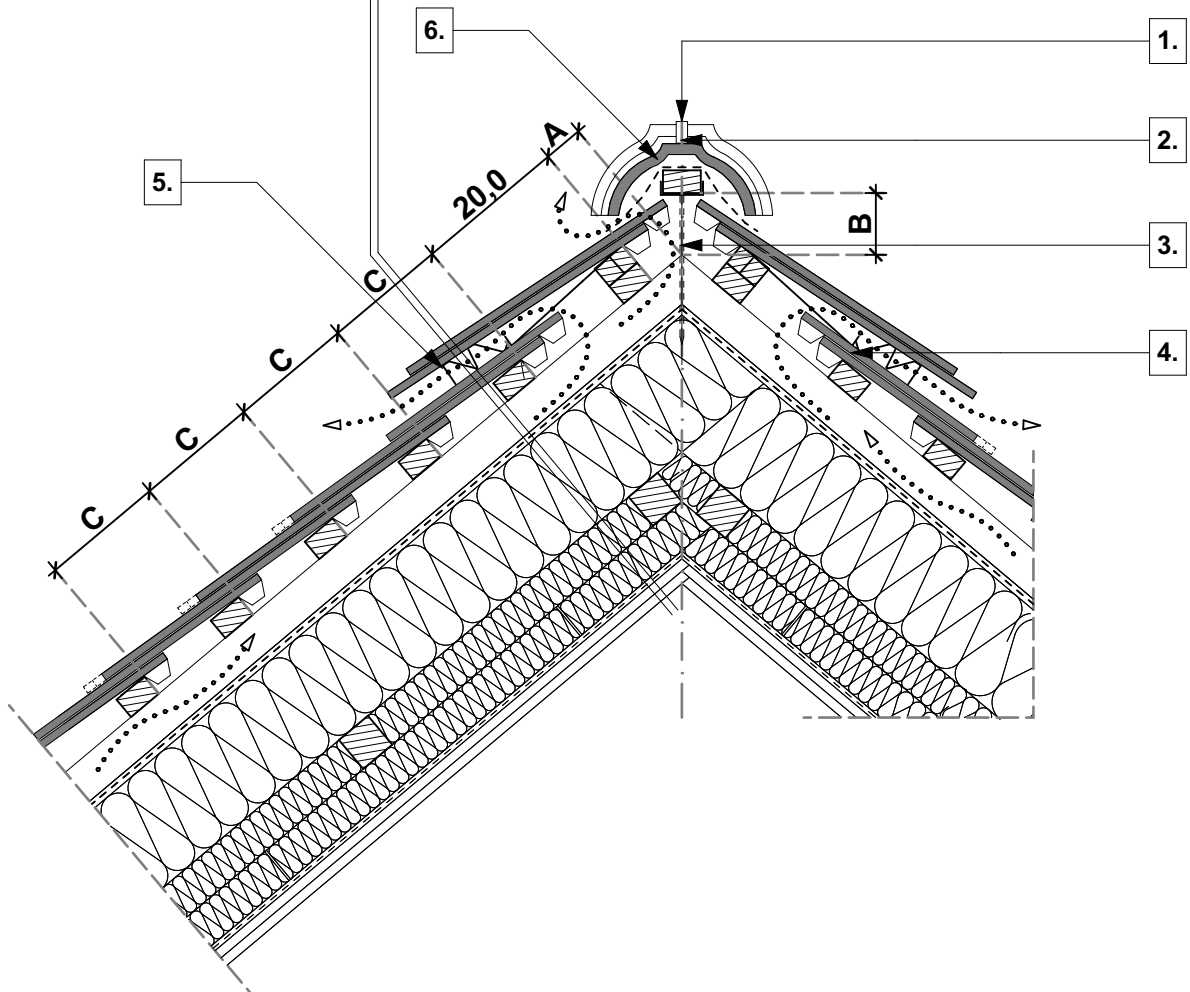

**tető rétegrend**

- **TONDACH** Osztrák Óvárosi táska tetőcserép
- cserépléc
- ellenléc
- **TONDACH TUNING FOL-K** páraáteresztő alátétfólia
- szarufa, közte ásványgyapot hőszigetelés ("v" cm)
- lécváz, közte ásványgyapot hőszigetelés ("v" cm)
- lécváz, közte ásványgyapot hőszigetelés ("v" cm)
- **TONDACH VAPOUR STOP REFLEX** belső oldali párazáró fólia
- gipszkarton belső burkolat

0 10 20 30 cm

- |   |   |
|---|---|
| <p><b>1.</b> gerincszerép rögzítő</p> <p><b>2.</b> gerincszerép</p> <p><b>3.</b> univerzális gerincléctartó</p> | <p><b>4.</b> <b>TONDACH</b> Osztrák Óvárosi táska tetőcserép</p> <p><b>5.</b> Fém szellőzőszalag</p> <p><b>6.</b> gerinc szellőzőszalag</p> |
|---|---|