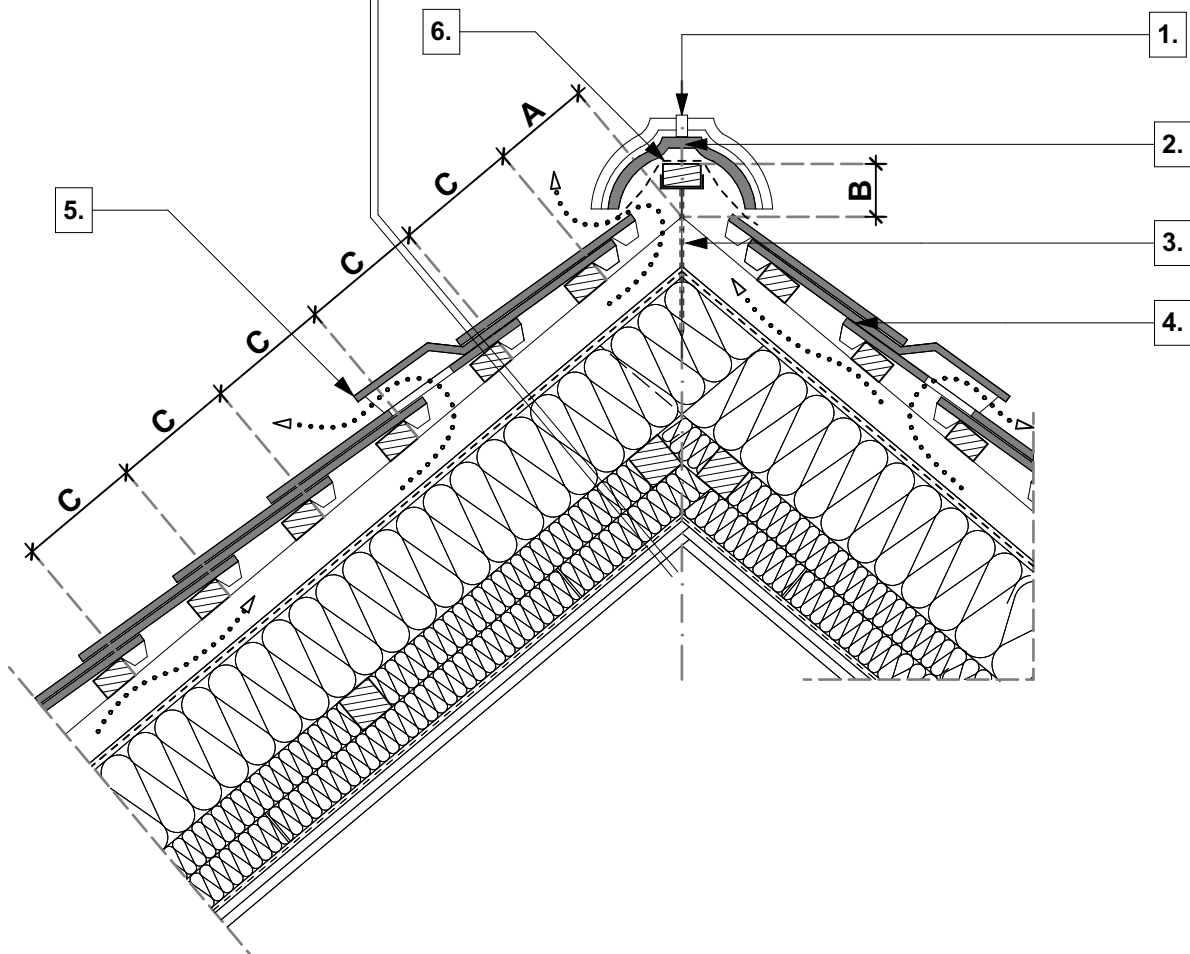

tető rétegrend

- **TONDACH** Táska szögletes tetőcserép
- cserépléc
- ellenléc
- **TONDACH TUNING FOL-K** páraáteresztő alátétfólia
- szarufa, közte ásványgyapot hőszigetelés ("v" cm)
- lécváz, közte ásványgyapot hőszigetelés ("v" cm)
- lécváz, közte ásványgyapot hőszigetelés ("v" cm)
- **TONDACH VAPOUR STOP REFLEX** belső oldali párazáró fólia
- gipszkarton belső burkolat

1. gerinccserép rögzítő

2. gerinccserép

3. univerzális gerincléctartó

4. **TONDACH** Táska szögletes tetőcserép

5. **TONDACH** Táska szögletes szellőzőcserép

6. gerinc szellőzőszalag

Magastető gerinc kialakítás

Tondach Táska szögletes tetőcserép

M 1:10

2023/12