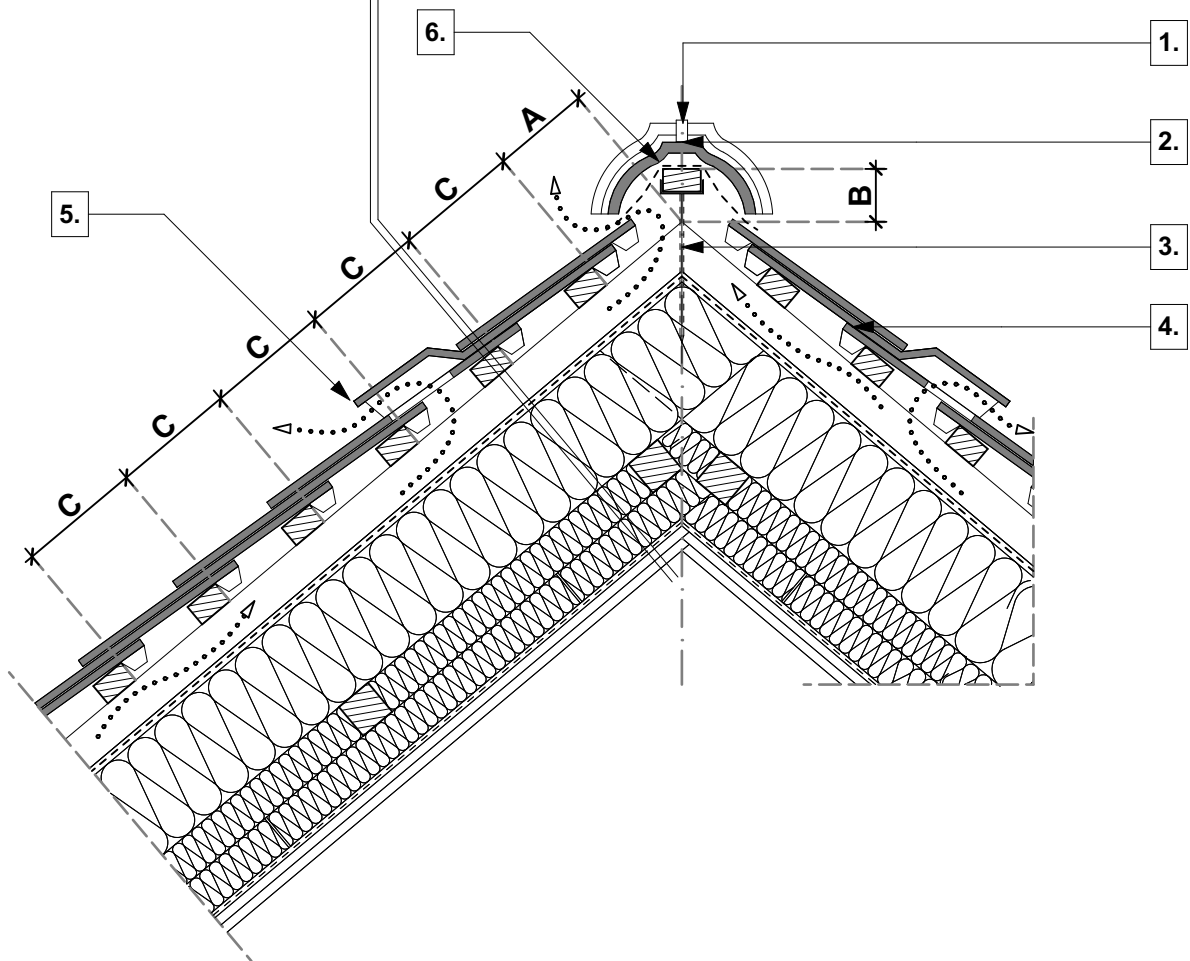

tető rétegrend

- **TONDACH** Hódfarkú szegmensvágású 19x40 tetőcserép
- cserépléc
- ellenléc
- **TONDACH TUNING FOL-K** páraáteresztő alátétfólia
- szarufa, közte ásványgyapot hőszigetelés ("v" cm)
- lécváz, közte ásványgyapot hőszigetelés ("v" cm)
- lécváz, közte ásványgyapot hőszigetelés ("v" cm)
- **TONDACH VAPOUR STOP REFLEX** belső oldali párazáró fólia
- gipszkarton belső burkolat

0 10 20 30 cm

- 1.** gerinccserép rögzítő
- 2.** gerinccserép
- 3.** univerzális gerincléctartó

- 4.** **TONDACH** Hódfarkú szegmensvágású 19x40 tetőcserép
- 5.** **TONDACH** Hódfarkú szegmensvágású 19x40 szellőzőcserép
- 6.** gerinc szellőzőszalag

Magastető gerinc kialakítás

Tondach Hódfarkú szegmensvágású 19x40 tetőcserép

M 1:10

2023/11